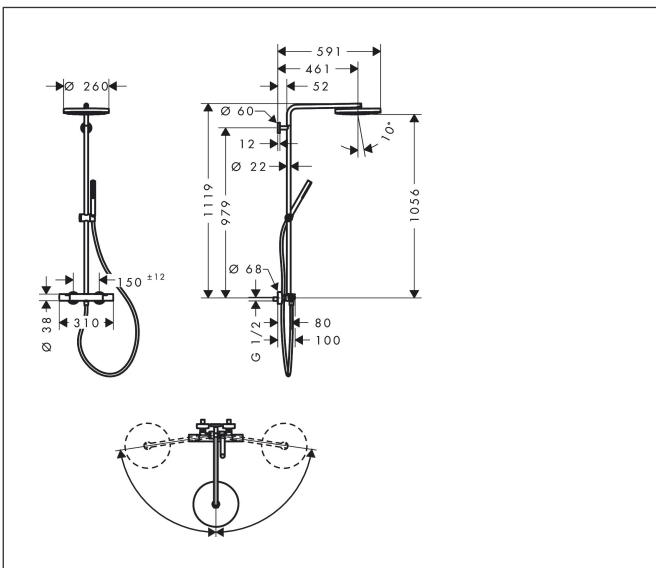

Merk	hansgrohe
Artikelnaam	<b>Pulsify S Puro</b> Showerpipe 260 1jet met Ecostat Fine
Art.nr.	24222000
Oppervlakte	chrom
Netto prijs	838,34 EUR

## Maat tekeningen

## Kenmerken

- bestaat uit: hoofddouche, handdouche, douchethermostaat, douchestang, schuifstuk, doucheslang
- hoofddouche Pulsify 260 1jet
- afmeting straalplaatoppervlak hoofddouche: 260 mm
- straalsoort hoofddouche: PowderRain
- oppervlak straalplaat: grafiet
- Snelle afvoer laat de hoofddouche leeglopen wanneer deze  $10^\circ$  of meer gekanteld is.
- afneembare douchekop
- functie van: 7,6 l/min
- straalsoort handdouche: PowderRain
- maximale doorstroomhoeveelheid van handdouche bij 3 bar: 8 l/min
- maximale doorstroomhoeveelheid voor Showerpipe bij 3 bar: 11,2 l/min
- minimale bedrijfsdruk: 1 bar
- maximale bedrijfsdruk: 10 bar
- kogelgewricht: hoek hoofddouche verstelbaar
- in hoogte verstelbaar schuifstuk met vergrendelend push-schuifstuk
- schuifknop draaibaar op de buis voor links- of rechtsom draaien
- lengte douchearm hoofddouche: 460 mm
- draaibare douchearm
- thermostaat Ecostat Fine

## Onderdelen voor bouwjaar: >06/24

Pos	Beschrijving	Art.nr.	Prijs
35	moeren set	96157000	26,73
36	terugslagklep (drukbestendig tot 2 MPa)	93136000	26,73
37	terugslagklep	96737000	26,73
38	O-ring 17x1,5	98137000	3,12
39	zeefdichting	96922000	8,01
40	rozet Ø 68 mm	96467000	17,26
41	S-koppelingenset (±12 mm)	94140000	42,22
42	slagdemper	96429000	4,99