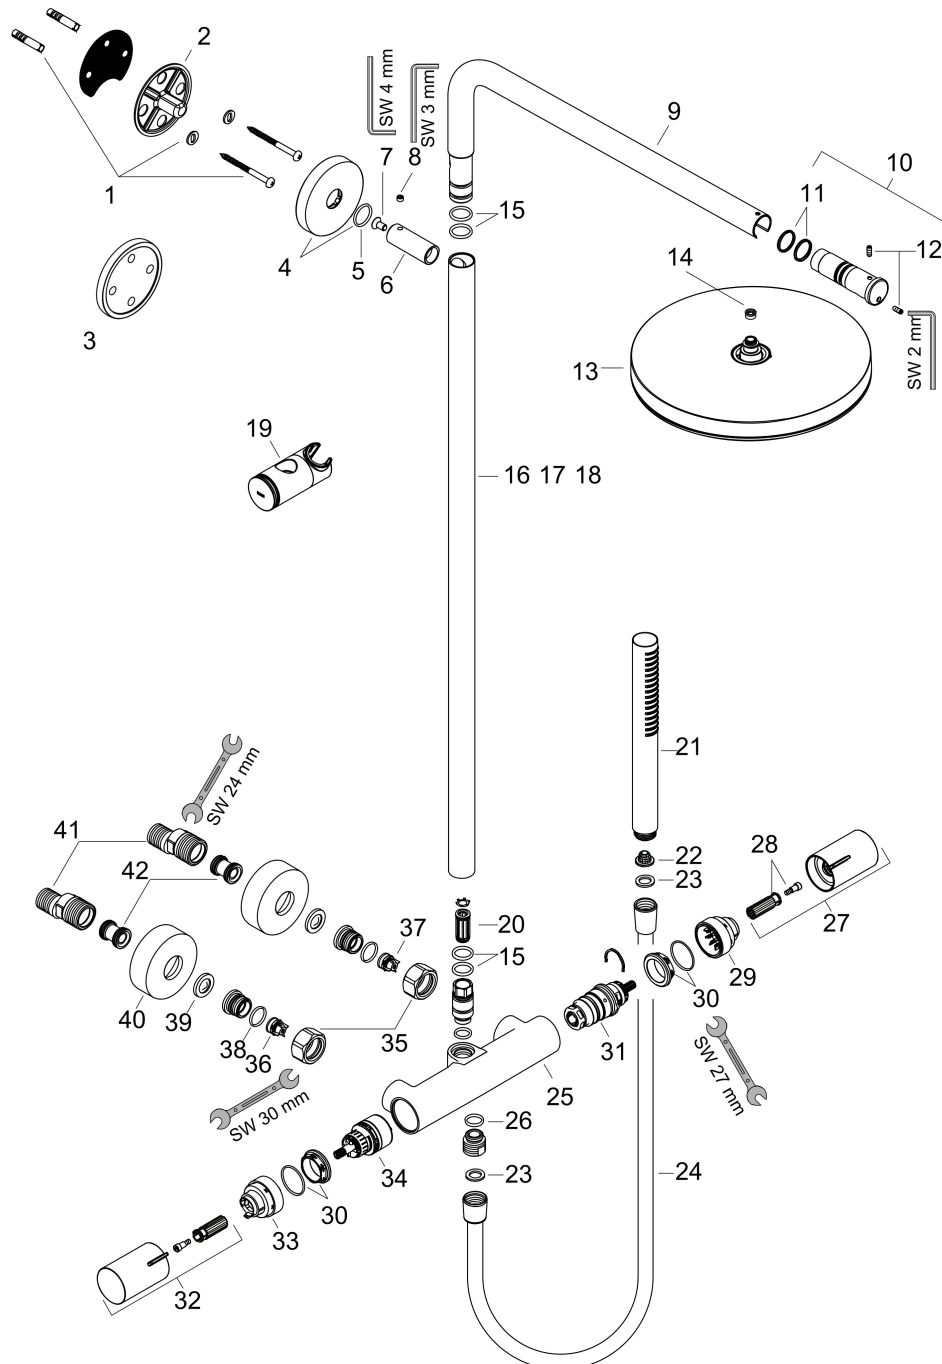

Merk hansgrohe
Artikelnaam **Pulsify S Puro** Showerpipe 260 1jet met Ecostat Fine
Art.nr. 24222000
Oppervlakte chroom
Netto prijs 838,34 EUR

Explosietekening voor bouwjaar: >06/24

Merk	hansgrohe
Artikelnaam	Pulsify S Puro Showerpipe 260 1jet met Ecostat Fine
Art.nr.	24222000
Oppervlakte	chrom
Netto prijs	838,34 EUR

Onderdelen voor bouwjaar: >06/24

Pos	Beschrijving	Art.nr.	Prijs
1	bevestigingsmateriaal	96179000	10,82
2	muurflans	95688000	26,73
3	opvulschijf 7 mm	95239000	13,21
4	rozet Ø 60 mm	95692000	17,26
5	O-ring 20x2,5	92602000	4,99
6	huls	92166000	34,01
7	schroef	92137000	4,99
8	inbusschroef M6x5	98447000	3,12
9	douche-arm compl.	94831000	118,25
10	adapter voor hoofddouche	85407000	34,01
11	O-ring 15x2	98163000	3,12
12	inbusschroef M4x10	97667000	3,12
13	Hoofddouche	94876000	312,42
14	doorstroombegrenzer	87874000	8,01
15	O-ring 15x2,5	98131000	3,12
16	stijgbuis 973 mm / Ø 22 mm	92468000	118,25
17	stijgbuis 1030 mm	95915000	118,25
18	stijgbuis 1400 mm	95983000	153,50
19	schuifstuk cpl.	93517000	54,08
20	slagdemper	95009000	8,01
21	Handdouche	24125000	61,78
22	zeef	92672000	4,99
23	dichting	98058000	3,12
24	doucheslang Isiflex'B 1,60 m	28276000	33,73
25	Thermostaat	85416000	236,70
26	O-ring 14x2	98129000	3,12
27	thermostaatgreep	87707000	42,22
28	greepadapter m. schroef	95843000	8,01
29	aanslagring	95839000	17,26
30	moer	98913000	17,26
31	temperatuur regeleenheid	98282000	95,16
32	greep	87706000	34,01
33	aanslagring voor bovendeeel	95927000	26,73
34	bovendeeel met omstelling	98283000	66,87