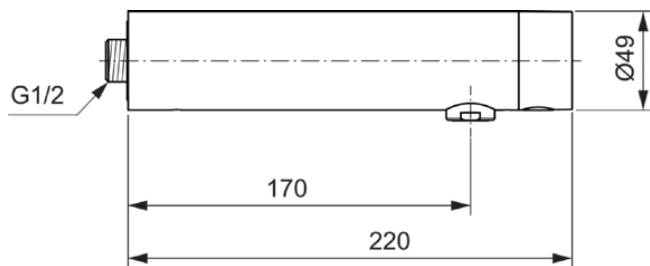

SENSORFLOW NEW

A7560XG

Sensorflow NEW | Wandkraan 49x220x54 mm, 170 mm sprong uitloop in matzwart afwerking, 3.8 l/min (3 bar), zonder waste | Batterij, Contactloze bediening

Afbeelding & technische tekening

Algemene informatie

Productcategorie:	Wastafelmengkranen
Producttype:	Wandkraan
Merk:	Ideal Standard
Collectie:	Sensorflow NEW
Ontwerper:	Ideal Standard
Colour:	XG - Matzwart
Afwerking van het oppervlak:	mat
Hoogte (mm):	54
Breedte (mm):	49
Lengte / sprong (mm):	220
Nettogewicht (kg):	1.61
EAN-code:	4015413352154

Kenmerken

Batterij

Contactloze bediening

Downloads

- [Maintenance Guide](#)
- [Installation Guide](#)
- [Spare Parts List](#)

Productnormen & certificeringen

Normen:	EN 248 | DIN 4109-1 | EN 15091
Naam van het KIWA-certificaat:	K95243
Naam van het ACS-certificaat:	21 ACC LY 095_221
Aansluitdraad van de straalregelaar:	

Product specificaties

Aantal grepen:	0
Automatische cyclusspoeling:	Ja
BlueStart technologie:	Nee
Kleurcode:	XG
Kleuromschrijving:	matzwart
Voedingsspanning (V):	6
Cool Body Technologie:	Nee
Beschermingsklasse (IP):	IP67
Instelbare spoeltijd:	Ja
Programmering van de spoeltijd:	Handmatig
Ideal Pure technologie:	Nee
Met kettingoog:	Nee
Geïntegreerde elektronica:	Ja
Inclusief Lithium batterij:	Ja
Lagedrukmodel:	Nee
Materiaal:	Metaal