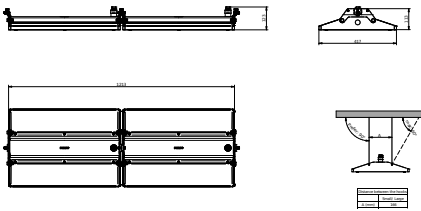

GentleSpace Gen4

Lumenbehoud (EN-IEC 62722-2-1) bij mediaan L85
bruikbare levensduur van 100.000 uur

Productgegevens

Productnaam voor bestelling	BY581P 700S/840 DIA HE WB GC SI
Volledige productnaam	BY581P 700S/840 DIA HE WB GC SI
Full EOC	872016958950600
Bestelcode	8720169589506
Materiaalnr. (12NC)	910505102954

Lokale code	8720169589506
Numerator - Aantal per pak	1
EAN/UPC - product/behuizing	8720169589506
Numerator - Dozen per buitendoos	1
EAN/UPC - Case	8720169589506
Code productfamilie	BY581P [Gentlespace gen4 Large]

Maatschets

700s suspended