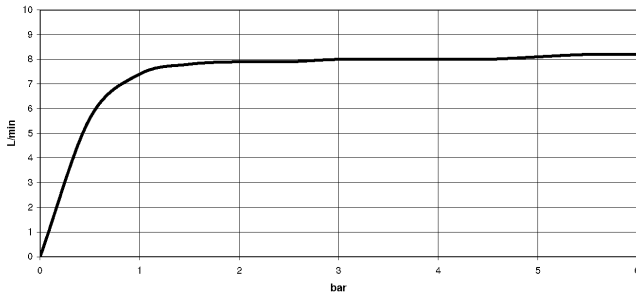

Durchflussdiagramm