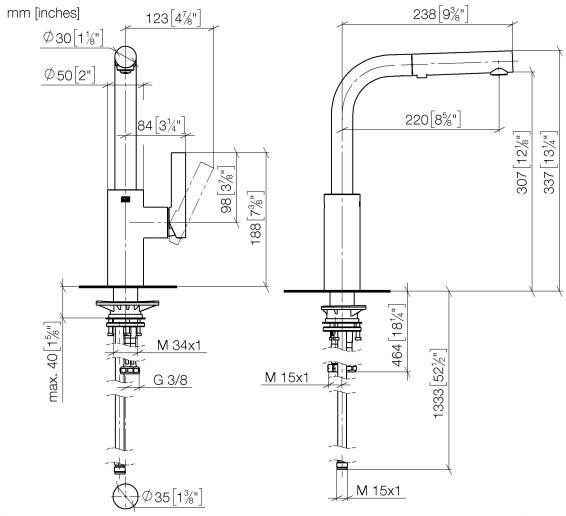

33 871 790

Durchflussdiagramm