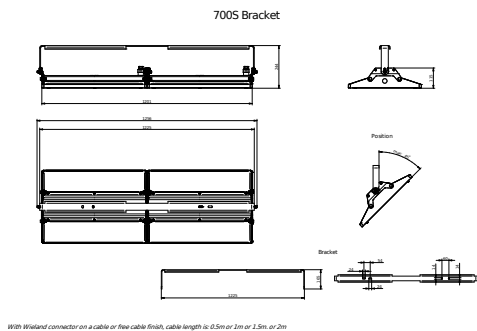

GentleSpace Gen4

Lumenbehoud (EN-IEC 62722-2-1) bij mediaan L85
bruikbare levensduur van 100.000 uur

Productgegevens

Productnaam voor bestelling	BY581P 700S/840 DIA WB GC SI BR
Volledige productnaam	BY581P 700S/840 DIA WB GC SI BR
Full EOC	872016958951300
Bestelcode	8720169589513
Materiaalnr. (12NC)	910505102955

Lokale code	8720169589513
Numerator - Aantal per pak	1
EAN/UPC - product/behuizing	8720169589513
Numerator - Dozen per buitendoos	1
EAN/UPC - Case	8720169589513
Code productfamilie	BY581P [Gentlespace gen4 Large]

Maatschets