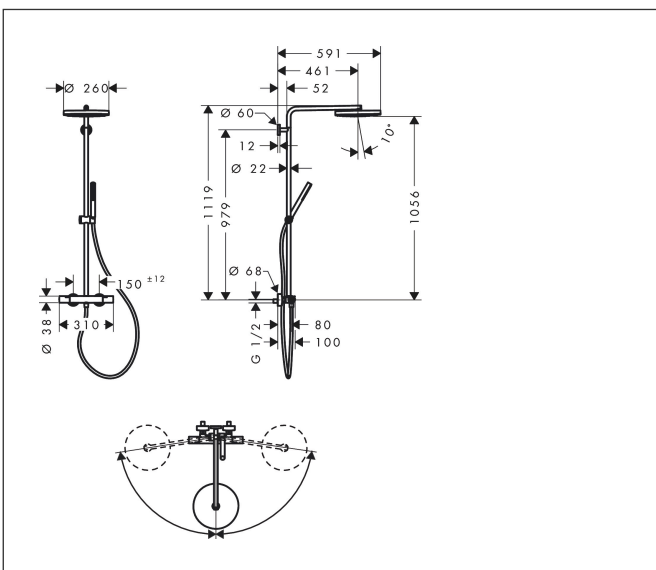

Merk	hansgrohe
Artikelnaam	Pulsify S Puro Showerpipe 260 1jet met Ecostat Fine
Art.nr.	24222140
Oppervlakte	Brushed Bronze
Netto prijs	1.257,09 EUR

Product foto

Maat tekeningen

Kenmerken

- bestaat uit: hoofddouche, handdouche, douchethermostaat, douchestang, schuifstuk, doucheslang
- hoofddouche Pulsify 260 1jet
- afmeting straalplaatoppervlak hoofddouche: 260 mm
- straalsoort hoofddouche: PowderRain
- oppervlak straalplaat: grafiet
- Snelle afvoer laat de hoofddouche leeglopen wanneer deze 10° of meer gekanteld is.
- afneembare douchekop
- functie van: 7,6 l/min
- straalsoort handdouche: PowderRain
- maximale doorstroomhoeveelheid van handdouche bij 3 bar: 8 l/min
- maximale doorstroomhoeveelheid voor Showerpipe bij 3 bar: 11,2 l/min
- minimale bedrijfsdruk: 1 bar
- maximale bedrijfsdruk: 10 bar
- kogelgewricht: hoek hoofddouche verstelbaar
- in hoogte verstelbaar schuifstuk met vergrendelend push-schuifstuk
- schuifknop draaibaar op de buis voor links- of rechtsom draaien
- lengte douchearm hoofddouche: 460 mm
- draaibare douchearm
- thermostaat Ecostat Fine