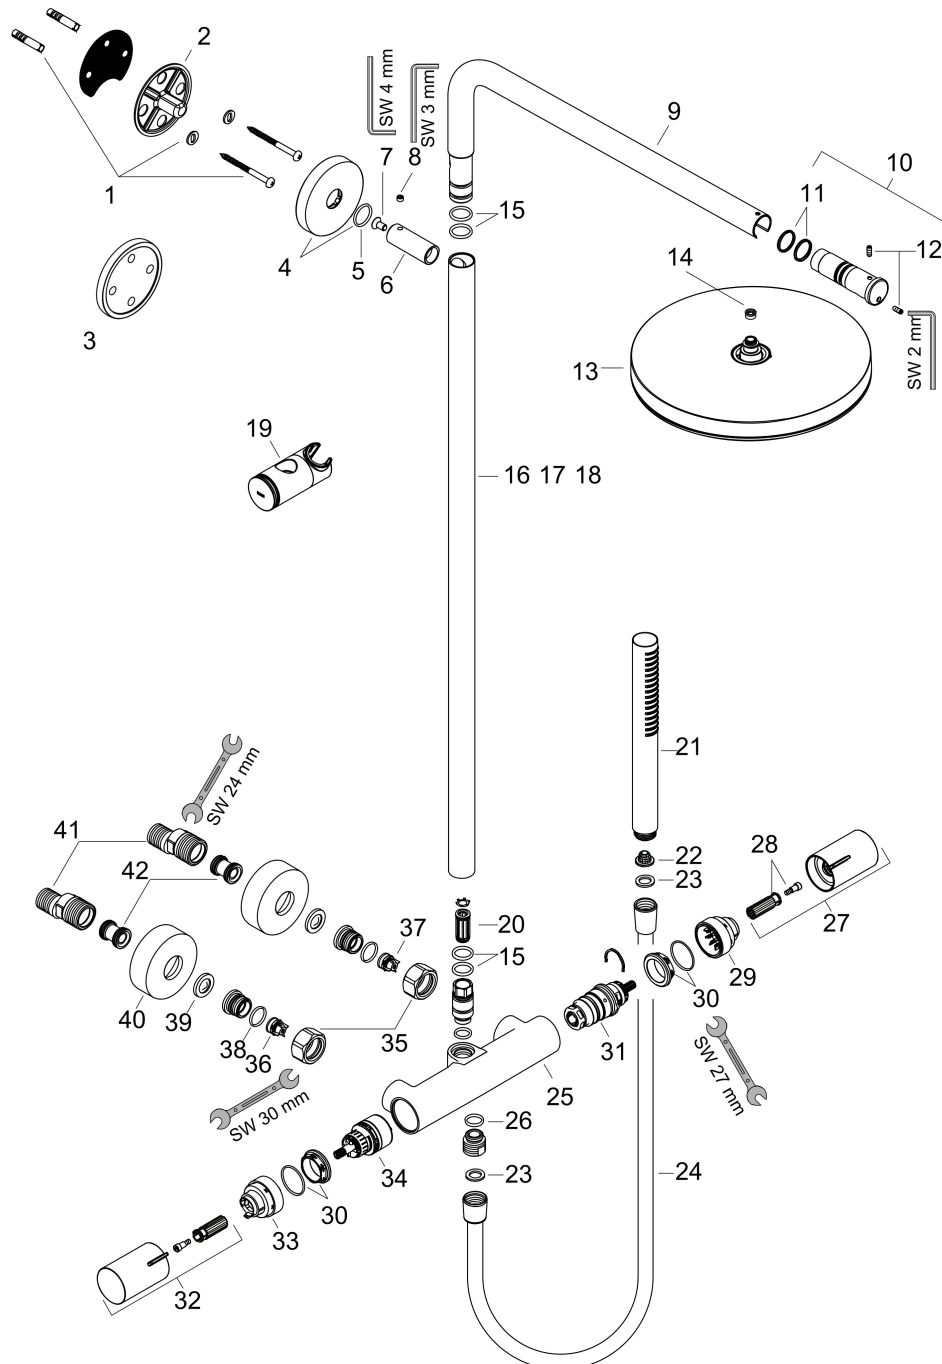

Merk hansgrohe
Artikelnaam **Pulsify S Puro** Showerpipe 260 1jet met Ecostat Fine
Art.nr. 24222140
Oppervlakte Brushed Bronze
Netto prijs 1.257,09 EUR

Explosietekening voor bouwjaar: >06/24

Merk	hansgrohe
Artikelnaam	Pulsify S Puro Showerpipe 260 1jet met Ecostat Fine
Art.nr.	24222140
Oppervlakte	Brushed Bronze
Netto prijs	1.257,09 EUR

Onderdelen voor bouwjaar: >06/24

Pos	Beschrijving	Art.nr.	Prijs
1	bevestigingsmateriaal	96179000	10,82
2	muurflans	95688000	26,73
3	opvulschijf 7 mm	95239140	19,86
4	rozet Ø 60 mm	95692140	25,90
5	O-ring 20x2,5	92602000	4,99
6	huls	92166140	51,06
7	schroef	92137000	4,99
8	inbusschroef M6x5	98447000	3,12
9	douche-arm compl.	94831140	177,42
10	adapter voor hoofddouche	85407140	100,36
11	O-ring 15x2	98163000	3,12
12	inbusschroef M4x10	97667000	3,12
13	Hoofddouche	94876140	468,62
14	doorstroombegrenzer	87874000	8,01
15	O-ring 15x2,5	98131000	3,12
16	stijgbuis 973 mm / Ø 22 mm	92468140	177,42
17	stijgbuis 1030 mm	95915140	177,42
18	stijgbuis 1400 mm	95983140	230,26
19	schuifstuk cpl.	93517140	81,12
20	slagdemper	95009000	8,01
21	Handdouche	24125140	92,61
22	zeef	92672000	4,99
23	dichting	98058000	3,12
24	doucheslang Isiflex'B 1,60 m	28276140	50,59
25	Thermostaat	85416140	468,62
26	O-ring 14x2	98129000	3,12
27	thermostaatgreep	87707140	63,34
28	greepadapter m. schroef	95843000	8,01
29	aanslagring	95839000	17,26
30	moer	98913000	17,26
31	temperatuur regeleenheid	98282000	95,16
32	greep	87706140	51,06
33	aanslagring voor bovendeeel	95927000	26,73
34	bovendeeel met omstelling	98283000	66,87