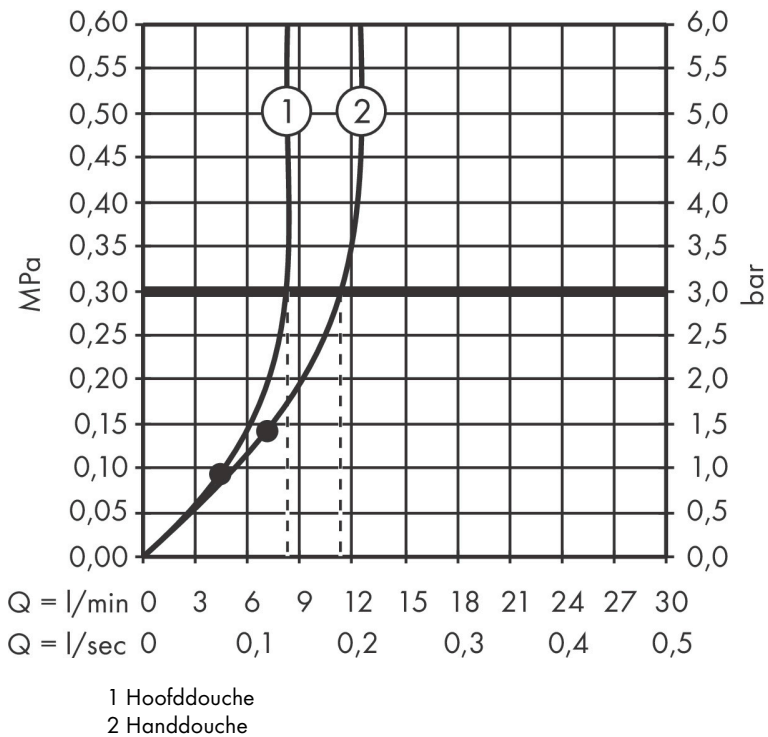

Merk	hansgrohe
Artikelnaam	Pulsify S Puro Showerpipe 260 1jet met Ecostat Fine
Art.nr.	24222140
Oppervlakte	Brushed Bronze
Netto prijs	1.257,09 EUR

Product foto

Maat tekeningen

Kenmerken

- bestaat uit: hoofddouche, handdouche, douchethermostaat, douchestang, schuifstuk, doucheslang
- hoofddouche Pulsify 260 1jet
- afmeting straalplaatoppervlak hoofddouche: 260 mm
- straalsoort hoofddouche: PowderRain
- oppervlak straalplaat: grafiet
- Snelle afvoer laat de hoofddouche leeglopen wanneer deze 10° of meer gekanteld is.
- afneembare douchekop
- functie van: 7,6 l/min
- straalsoort handdouche: PowderRain
- maximale doorstroomhoeveelheid van handdouche bij 3 bar: 8 l/min
- maximale doorstroomhoeveelheid voor Showerpipe bij 3 bar: 11,2 l/min
- minimale bedrijfsdruk: 1 bar
- maximale bedrijfsdruk: 10 bar
- kogelgewricht: hoek hoofddouche verstelbaar
- in hoogte verstelbaar schuifstuk met vergrendelend push-schuifstuk
- schuifknop draaibaar op de buis voor links- of rechtsom draaien
- lengte douchearm hoofddouche: 460 mm
- draaibare douchearm
- thermostaat Ecostat Fine

Technologie

Straalsoorten

Certificaat

Merk hansgrohe
 Artikelnaam **Pulsify S Puro** Showerpipe 260 1jet met Ecostat Fine
 Art.nr. 24222140
 Oppervlakte Brushed Bronze
 Netto prijs 1.257,09 EUR

Stroomschema

Merk	hansgrohe
Artikelnaam	Pulsify S Puro Showerpipe 260 1jet met Ecostat Fine
Art.nr.	24222140
Oppervlakte	Brushed Bronze
Netto prijs	1.257,09 EUR

Installatievoorbeelden

i Afmetingen kunnen variëren vanwege keramische toleranties die verband houden met het productieproces.