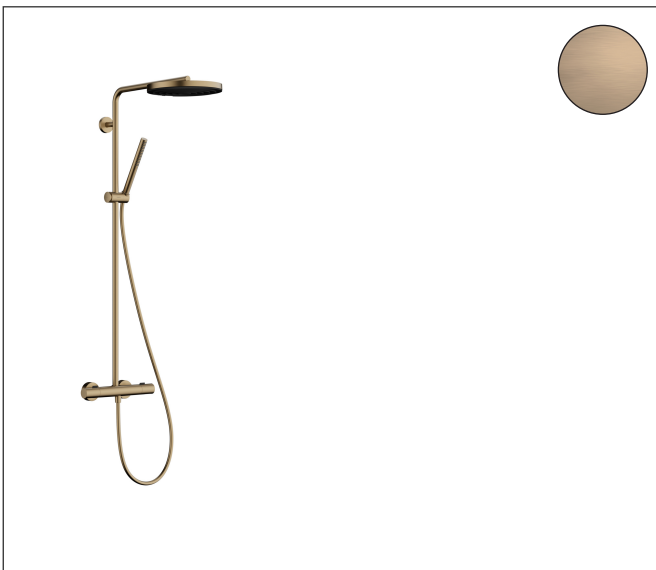

Merk	hansgrohe
Artikelnaam	Pulsify S Puro Showerpipe 260 1jet met Ecostat Fine
Art.nr.	24222140
Oppervlakte	Brushed Bronze
Netto prijs	1.257,09 EUR

Product foto

Maat tekeningen

Kenmerken

- bestaat uit: hoofddouche, handdouche, douchethermostaat, douchestang, schuifstuk, doucheslang
- hoofddouche Pulsify 260 1jet
- afmeting straalplaatoppervlak hoofddouche: 260 mm
- straalsoort hoofddouche: PowderRain
- oppervlak straalplaat: grafiet
- Snelle afvoer laat de hoofddouche leeglopen wanneer deze 10° of meer gekanteld is.
- afneembare douchekop
- functie van: 7,6 l/min
- straalsoort handdouche: PowderRain
- maximale doorstroomhoeveelheid van handdouche bij 3 bar: 8 l/min
- maximale doorstroomhoeveelheid voor Showerpipe bij 3 bar: 11,2 l/min
- minimale bedrijfsdruk: 1 bar
- maximale bedrijfsdruk: 10 bar
- kogelgewricht: hoek hoofddouche verstelbaar
- in hoogte verstelbaar schuifstuk met vergrendelend push-schuifstuk
- schuifknop draaibaar op de buis voor links- of rechtsom draaien
- lengte douchearm hoofddouche: 460 mm
- draaibare douchearm
- thermostaat Ecostat Fine

Technologie

Straalsoorten

Certificaat

Merk hansgrohe
 Artikelnaam **Pulsify S Puro** Showerpipe 260 1jet met Ecostat Fine
 Art.nr. 24222140
 Oppervlakte Brushed Bronze
 Netto prijs 1.257,09 EUR

Stroomschema

Merk	hansgrohe
Artikelnaam	Pulsify S Puro Showerpipe 260 1jet met Ecostat Fine
Art.nr.	24222140
Oppervlakte	Brushed Bronze
Netto prijs	1.257,09 EUR

Installatievoorbeelden

i Afmetingen kunnen variëren vanwege keramische toleranties die verband houden met het productieproces.

Merk hansgrohe
 Artikelnaam **Pulsify S Puro** Showerpipe 260 1jet met Ecostat Fine
 Art.nr. 24222140
 Oppervlakte Brushed Bronze
 Netto prijs 1.257,09 EUR

Explosietekening voor bouwjaar: >06/24

Merk	hansgrohe
Artikelnaam	Pulsify S Puro Showerpipe 260 1jet met Ecostat Fine
Art.nr.	24222140
Oppervlakte	Brushed Bronze
Netto prijs	1.257,09 EUR