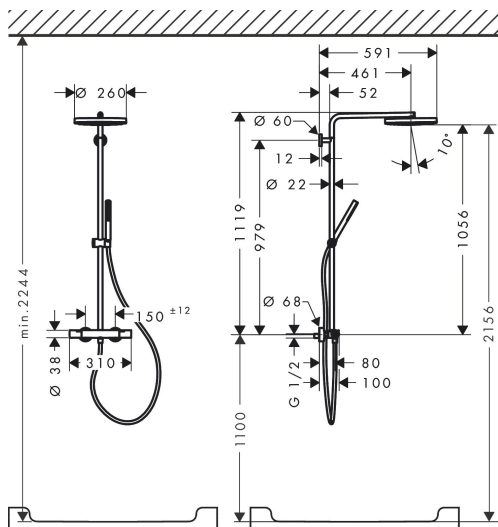

Merk	hansgrohe
Artikelnaam	Pulsify S Puro Showerpipe 260 1jet met Ecostat Fine
Art.nr.	24222140
Oppervlakte	Brushed Bronze
Netto prijs	1.257,09 EUR

Installatievoorbeelden

i Afmetingen kunnen variëren vanwege keramische toleranties die verband houden met het productieproces.