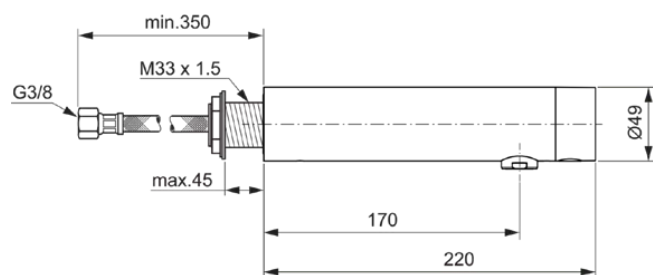

SENSORFLOW NEW

A7561XG

Sensorflow NEW | Wandkraan 49x220x54 mm, 170 mm sprong uitloop in matzwart afwerking, 3.8 l/min (3 bar), zonder waste | Paneelmontage, Batterij, Contactloze bediening

Afbeelding & technische tekening

Algemene informatie

Productcategorie:	Wastafelmengkranen
Producttype:	Wandkraan
Merk:	Ideal Standard
Collectie:	Sensorflow NEW
Ontwerper:	Ideal Standard
Colour:	XG - Matzwart
Afwerking van het oppervlak:	mat
Hoogte (mm):	54
Breedte (mm):	49
Lengte / sprong (mm):	220
Nettogewicht (kg):	1.69
EAN-code:	4015413352161