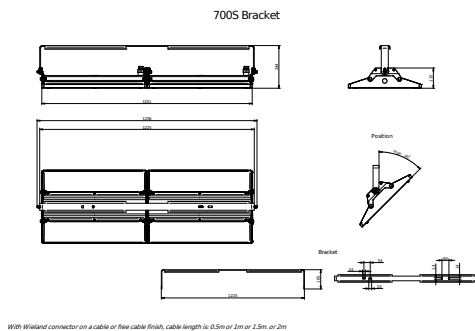

GentleSpace Gen4

Lumenbehoud (EN-IEC 62722-2-1) bij mediaan L85
bruikbare levensduur van 100.000 uur

Productgegevens

Productnaam voor bestelling	BY581P 700S/840 DIA HE WB GC SI BR
Volledige productnaam	BY581P 700S/840 DIA HE WB GC SI BR
Full EOC	872016958952000
Bestelcode	8720169589520
Materiaalnr. (12NC)	910505102956

Lokale code	8720169589520
Numerator - Aantal per pak	1
EAN/UPC - product/behuizing	8720169589520
Numerator - Dozen per buitendoos	1
EAN/UPC - Case	8720169589520
Code productfamilie	BY581P [Gentlespace gen4 Large]

Maatschets