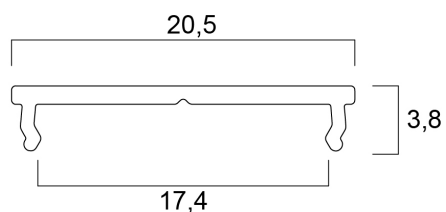

# Profiel HO opbouw 16 (20x4) ruw aluminium 2m

Artikelnummer 0022604

**SYLVANIA**

**PRO**

**CE UK  
CA**

De eenvoudigste installatie van een LED-strip. Dit ruw aluminium profiel met een lengte van 2000 mm verbetert de hechting van de LED-strip met een zeer plat ontwerp (3,8 mm hoog). Het is te gebruiken zonder afdekking met een maximale LED strip breedte van 16mm. Extra accessoires moeten apart worden besteld.

## Technische gegevens

**Afmetingen (mm)**

**Fotometrie**

# Profiel HO opbouw 16 (20x4) ruw aluminium 2m

Artikelnummer 0022604

**SYLVANIA**

## Fysieke gegevens

Kleur behuizing	Zilver
Lengte (mm)	2000
Breedte (mm)	20.5
Hoogte (mm)	3.8
Gewicht (kg)	0.13