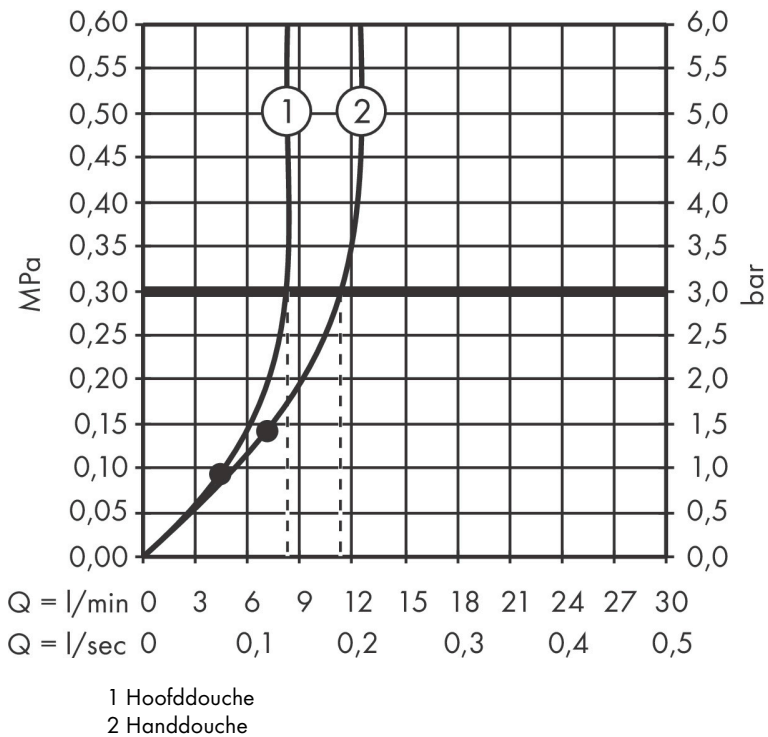

Merk	hansgrohe
Artikelnaam	Pulsify S Puro Showerpipe 260 1jet met Ecostat Fine
Art.nr.	24222670
Oppervlakte	mat zwart
Netto prijs	1.089,80 EUR

Product foto

Maat tekeningen

Kenmerken

- bestaat uit: hoofddouche, handdouche, douchethermostaat, douchestang, schuifstuk, doucheslang
- hoofddouche Pulsify 260 1jet
- afmeting straalplaatoppervlak hoofddouche: 260 mm
- straalsoort hoofddouche: PowderRain
- oppervlak straalplaat: grafiet
- Snelle afvoer laat de hoofddouche leeglopen wanneer deze 10° of meer gekanteld is.
- afneembare douchekop
- functie van: 7,6 l/min
- straalsoort handdouche: PowderRain
- maximale doorstroomhoeveelheid van handdouche bij 3 bar: 8 l/min
- maximale doorstroomhoeveelheid voor Showerpipe bij 3 bar: 11,2 l/min
- minimale bedrijfsdruk: 1 bar
- maximale bedrijfsdruk: 10 bar
- kogelgewricht: hoek hoofddouche verstelbaar
- in hoogte verstelbaar schuifstuk met vergrendelend push-schuifstuk
- schuifknop draaibaar op de buis voor links- of rechtsom draaien
- lengte douchearm hoofddouche: 460 mm
- draaibare douchearm
- thermostaat Ecostat Fine

Technologie

Straalsoorten

Certificaat

Merk hansgrohe
 Artikelnaam **Pulsify S Puro** Showerpipe 260 1jet met Ecostat Fine
 Art.nr. 24222670
 Oppervlakte mat zwart
 Netto prijs 1.089,80 EUR

Stroomschema

Merk	hansgrohe
Artikelnaam	Pulsify S Puro Showerpipe 260 1jet met Ecostat Fine
Art.nr.	24222670
Oppervlakte	mat zwart
Netto prijs	1.089,80 EUR

Installatievoorbeelden

i Afmetingen kunnen variëren vanwege keramische toleranties die verband houden met het productieproces.

Merk hansgrohe
 Artikelnaam **Pulsify S Puro** Showerpipe 260 1jet met Ecostat Fine
 Art.nr. 24222670
 Oppervlakte mat zwart
 Netto prijs 1.089,80 EUR

Explosietekening voor bouwjaar: >06/24

Merk	hansgrohe
Artikelnaam	Pulsify S Puro Showerpipe 260 1jet met Ecostat Fine
Art.nr.	24222670
Oppervlakte	mat zwart
Netto prijs	1.089,80 EUR

Onderdelen voor bouwjaar: >06/24