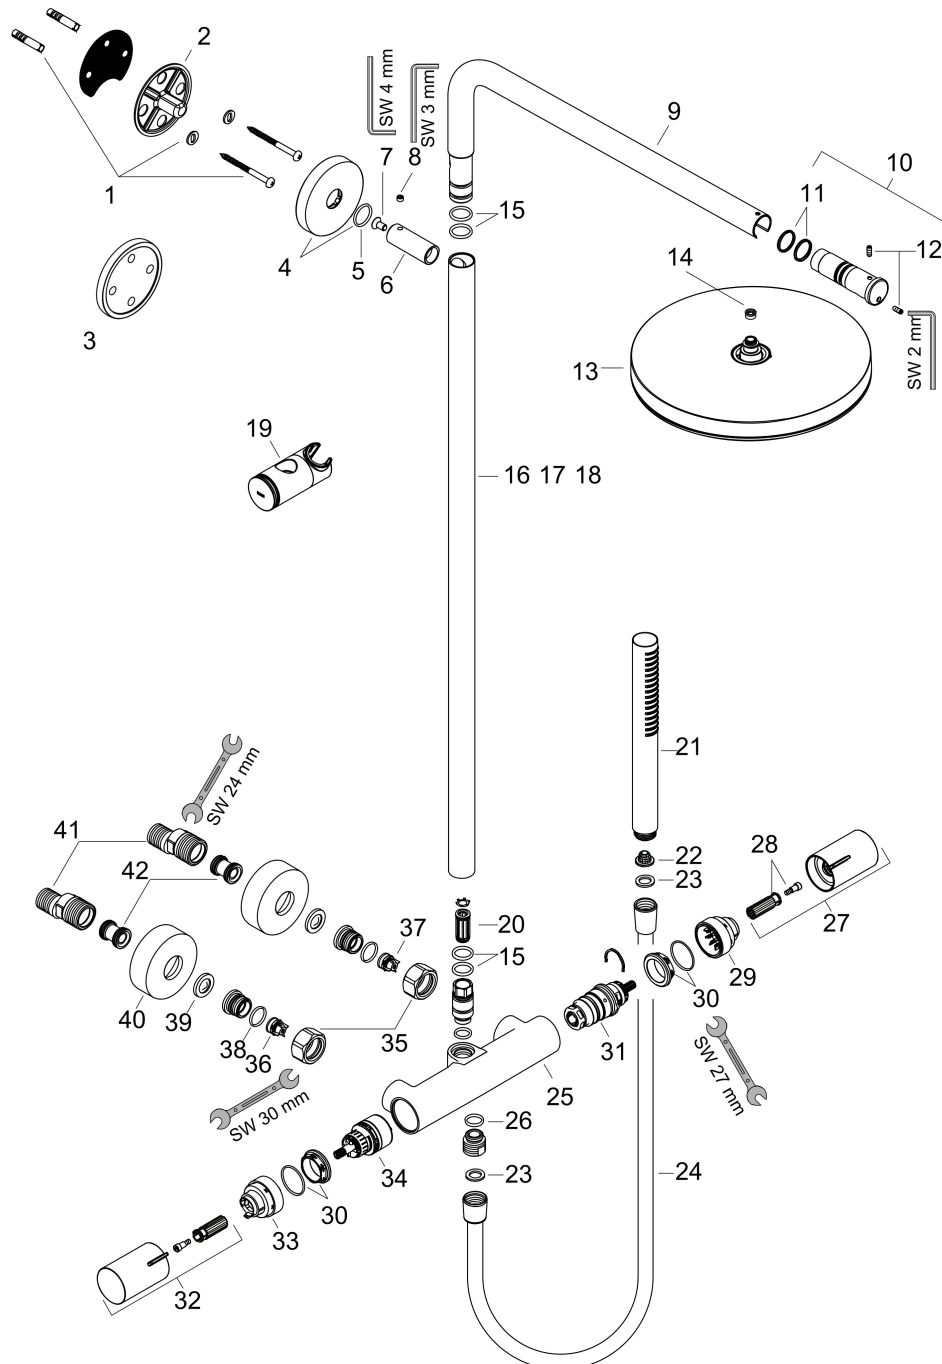

Merk	hansgrohe
Artikelnaam	Pulsify S Puro Showerpipe 260 1jet met Ecostat Fine
Art.nr.	24222670
Oppervlakte	mat zwart
Netto prijs	1.089,80 EUR

Product foto

Maat tekeningen

Kenmerken

- bestaat uit: hoofddouche, handdouche, douchethermostaat, douchestang, schuifstuk, doucheslang
- hoofddouche Pulsify 260 1jet
- afmeting straalplaatoppervlak hoofddouche: 260 mm
- straalsoort hoofddouche: PowderRain
- oppervlak straalplaat: grafiet
- Snelle afvoer laat de hoofddouche leeglopen wanneer deze 10° of meer gekanteld is.
- afneembare douchekop
- functie van: 7,6 l/min
- straalsoort handdouche: PowderRain
- maximale doorstroomhoeveelheid van handdouche bij 3 bar: 8 l/min
- maximale doorstroomhoeveelheid voor Showerpipe bij 3 bar: 11,2 l/min
- minimale bedrijfsdruk: 1 bar
- maximale bedrijfsdruk: 10 bar
- kogelgewricht: hoek hoofddouche verstelbaar
- in hoogte verstelbaar schuifstuk met vergrendelend push-schuifstuk
- schuifknop draaibaar op de buis voor links- of rechtsom draaien
- lengte douchearm hoofddouche: 460 mm
- draaibare douchearm
- thermostaat Ecostat Fine

Technologie

Straalsoorten

Certificaat

Merk hansgrohe
 Artikelnaam **Pulsify S Puro** Showerpipe 260 1jet met Ecostat Fine
 Art.nr. 24222670
 Oppervlakte mat zwart
 Netto prijs 1.089,80 EUR

Stroomschema

Merk	hansgrohe
Artikelnaam	Pulsify S Puro Showerpipe 260 1jet met Ecostat Fine
Art.nr.	24222670
Oppervlakte	mat zwart
Netto prijs	1.089,80 EUR

Installatievoorbeelden

i Afmetingen kunnen variëren vanwege keramische toleranties die verband houden met het productieproces.

Merk hansgrohe
 Artikelnaam **Pulsify S Puro** Showerpipe 260 1jet met Ecostat Fine
 Art.nr. 24222670
 Oppervlakte mat zwart
 Netto prijs 1.089,80 EUR

Explosietekening voor bouwjaar: >06/24

Merk	hansgrohe
Artikelnaam	Pulsify S Puro Showerpipe 260 1jet met Ecostat Fine
Art.nr.	24222670
Oppervlakte	mat zwart
Netto prijs	1.089,80 EUR

Onderdelen voor bouwjaar: >06/24