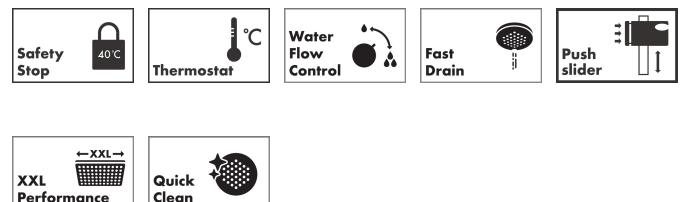

Merk	hansgrohe
Artikelnaam	Pulsify S Puro Showerpipe 260 1jet met Ecostat Fine
Art.nr.	24222670
Oppervlakte	mat zwart
Netto prijs	1.089,80 EUR

Product foto

Maat tekeningen

Kenmerken

- bestaat uit: hoofddouche, handdouche, douchethermostaat, douchestang, schuifstuk, doucheslang
- hoofddouche Pulsify 260 1jet
- afmeting straalplaatoppervlak hoofddouche: 260 mm
- straalsoort hoofddouche: PowderRain
- oppervlak straalplaat: grafiet
- Snelle afvoer laat de hoofddouche leeglopen wanneer deze 10° of meer gekanteld is.
- afneembare douchekop
- functie van: 7,6 l/min
- straalsoort handdouche: PowderRain
- maximale doorstroomhoeveelheid van handdouche bij 3 bar: 8 l/min
- maximale doorstroomhoeveelheid voor Showerpipe bij 3 bar: 11,2 l/min
- minimale bedrijfsdruk: 1 bar
- maximale bedrijfsdruk: 10 bar
- kogelgewricht: hoek hoofddouche verstelbaar
- in hoogte verstelbaar schuifstuk met vergrendelend push-schuifstuk
- schuifknop draaibaar op de buis voor links- of rechtsom draaien
- lengte douchearm hoofddouche: 460 mm
- draaibare douchearm
- thermostaat Ecostat Fine

Technologie

Straalsoorten

Certificaat

Merk hansgrohe
 Artikelnaam **Pulsify S Puro** Showerpipe 260 1jet met Ecostat Fine
 Art.nr. 24222670
 Oppervlakte mat zwart
 Netto prijs 1.089,80 EUR

Stroomschema

Merk	hansgrohe
Artikelnaam	Pulsify S Puro Showerpipe 260 1jet met Ecostat Fine
Art.nr.	24222670
Oppervlakte	mat zwart
Netto prijs	1.089,80 EUR