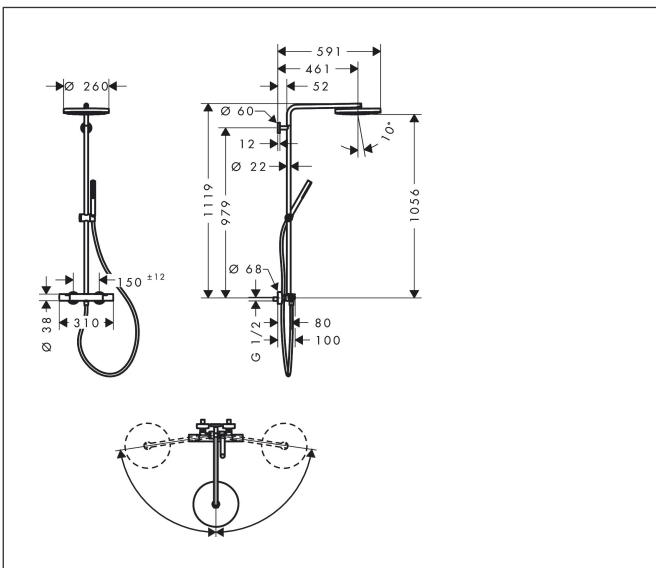

Merk	hansgrohe
Artikelnaam	Pulsify S Puro Showerpipe 260 1jet met Ecostat Fine
Art.nr.	24222670
Oppervlakte	mat zwart
Netto prijs	1.089,80 EUR

Product foto

Maat tekeningen

Kenmerken

- bestaat uit: hoofddouche, handdouche, douchethermostaat, douchestang, schuifstuk, doucheslang
- hoofddouche Pulsify 260 1jet
- afmeting straalplaatoppervlak hoofddouche: 260 mm
- straalsoort hoofddouche: PowderRain
- oppervlak straalplaat: grafiet
- Snelle afvoer laat de hoofddouche leeglopen wanneer deze 10° of meer gekanteld is.
- afneembare douchekop
- functie van: 7,6 l/min
- straalsoort handdouche: PowderRain
- maximale doorstroomhoeveelheid van handdouche bij 3 bar: 8 l/min
- maximale doorstroomhoeveelheid voor Showerpipe bij 3 bar: 11,2 l/min
- minimale bedrijfsdruk: 1 bar
- maximale bedrijfsdruk: 10 bar
- kogelgewricht: hoek hoofddouche verstelbaar
- in hoogte verstelbaar schuifstuk met vergrendelend push-schuifstuk
- schuifknop draaibaar op de buis voor links- of rechtsom draaien
- lengte douchearm hoofddouche: 460 mm
- draaibare douchearm
- thermostaat Ecostat Fine

Technologie

Straalsoorten

Certificaat

Merk hansgrohe
 Artikelnaam **Pulsify S Puro** Showerpipe 260 1jet met Ecostat Fine
 Art.nr. 24222670
 Oppervlakte mat zwart
 Netto prijs 1.089,80 EUR

Stroomschema

Merk	hansgrohe
Artikelnaam	Pulsify S Puro Showerpipe 260 1jet met Ecostat Fine
Art.nr.	24222670
Oppervlakte	mat zwart
Netto prijs	1.089,80 EUR

Installatievoorbeelden

i Afmetingen kunnen variëren vanwege keramische toleranties die verband houden met het productieproces.

Merk hansgrohe
 Artikelnaam **Pulsify S Puro** Showerpipe 260 1jet met Ecostat Fine
 Art.nr. 24222670
 Oppervlakte mat zwart
 Netto prijs 1.089,80 EUR

Explosietekening voor bouwjaar: >06/24

Merk	hansgrohe
Artikelnaam	Pulsify S Puro Showerpipe 260 1jet met Ecostat Fine
Art.nr.	24222670
Oppervlakte	mat zwart
Netto prijs	1.089,80 EUR

Onderdelen voor bouwjaar: >06/24