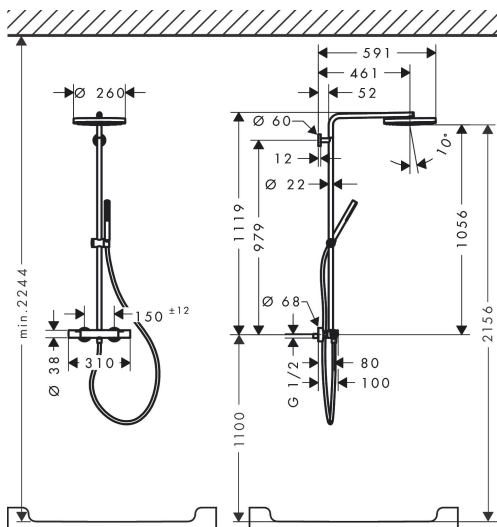

Merk	hansgrohe
Artikelnaam	Pulsify S Puro Showerpipe 260 1jet met Ecostat Fine
Art.nr.	24222670
Oppervlakte	mat zwart
Netto prijs	1.089,80 EUR

Product foto

Maat tekeningen

Kenmerken

- bestaat uit: hoofddouche, handdouche, douchethermostaat, douchestang, schuifstuk, doucheslang
- hoofddouche Pulsify 260 1jet
- afmeting straalplaatoppervlak hoofddouche: 260 mm
- straalsoort hoofddouche: PowderRain
- oppervlak straalplaat: grafiet
- Snelle afvoer laat de hoofddouche leeglopen wanneer deze 10° of meer gekanteld is.
- afneembare douchekop
- functie van: 7,6 l/min
- straalsoort handdouche: PowderRain
- maximale doorstroomhoeveelheid van handdouche bij 3 bar: 8 l/min
- maximale doorstroomhoeveelheid voor Showerpipe bij 3 bar: 11,2 l/min
- minimale bedrijfsdruk: 1 bar
- maximale bedrijfsdruk: 10 bar
- kogelgewricht: hoek hoofddouche verstelbaar
- in hoogte verstelbaar schuifstuk met vergrendelend push-schuifstuk
- schuifknop draaibaar op de buis voor links- of rechtsom draaien
- lengte douchearm hoofddouche: 460 mm
- draaibare douchearm
- thermostaat Ecostat Fine

Technologie

Straalsoorten

Certificaat

Merk hansgrohe
 Artikelnaam **Pulsify S Puro** Showerpipe 260 1jet met Ecostat Fine
 Art.nr. 24222670
 Oppervlakte mat zwart
 Netto prijs 1.089,80 EUR

Stroomschema

Merk	hansgrohe
Artikelnaam	Pulsify S Puro Showerpipe 260 1jet met Ecostat Fine
Art.nr.	24222670
Oppervlakte	mat zwart
Netto prijs	1.089,80 EUR

Installatievoorbeelden

i Afmetingen kunnen variëren vanwege keramische toleranties die verband houden met het productieproces.

Merk hansgrohe
 Artikelnaam **Pulsify S Puro** Showerpipe 260 1jet met Ecostat Fine
 Art.nr. 24222670
 Oppervlakte mat zwart
 Netto prijs 1.089,80 EUR