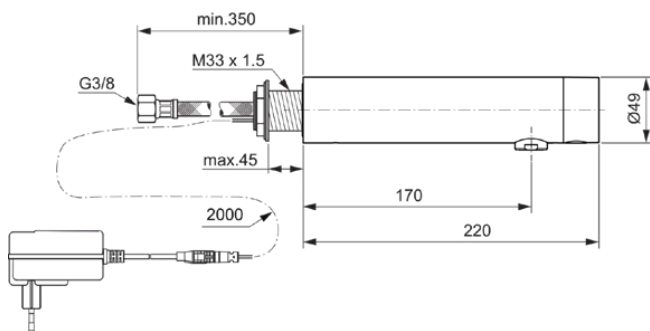

SENSORFLOW NEW

A7562XG

Sensorflow NEW | Wandkraan 49x220x54 mm, 170 mm sprong uitloop in matzwart afwerking, 3.8 l/min (3 bar), zonder waste | Paneelmontage, Netstroom, Contactloze bediening

Afbeelding & technische tekening

Algemene informatie

Productcategorie:	Wastafelmengkranen
Producttype:	Wandkraan
Merk:	Ideal Standard
Collectie:	Sensorflow NEW
Ontwerper:	Ideal Standard
Colour:	XG - Matzwart
Afwerking van het oppervlak:	mat
Hoogte (mm):	54
Breedte (mm):	49
Lengte / sprong (mm):	220
Nettogewicht (kg):	1.81
EAN-code:	4015413352178

Kenmerken

Paneelmontage

Netstroom

Contactloze bediening

Downloads

- [Maintenance Guide](#)
- [Installation Guide](#)
- [Spare Parts List](#)

Productnormen & certificeringen

Normen:	EN 248 | DIN 4109-1 | EN 15091
Naam van het KIWA-certificaat:	K95243
Naam van het ACS-certificaat:	21 ACC LY 095_221
Aansluitdraad van de straalregelaar:	

Product specificaties

Aantal grepen:	0
Automatische cyclusspoeling:	Ja
BlueStart technologie:	Nee
Kleurcode:	XG
Kleuomschrijving:	matzwart
Cool Body Technologie:	Nee
Met kettingoog:	Nee
Geïntegreerde elektronica:	Ja
Lagedrukmodel:	Nee
Materiaal:	Metaal
Materiaalkwaliteit:	Messing
Maximale volumestroom bij 3 bar (l/min):	3.8
Maximale volumestroom bij 3 bar (l/min) voor alle uitgangen:	3.8