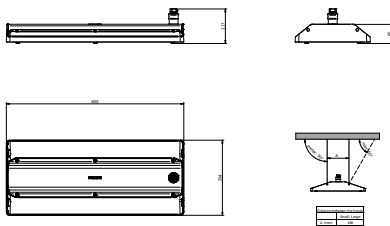

GentleSpace Gen4

Lumenbehoud (EN-IEC 62722-2-1) bij mediaan L85
bruikbare levensduur van 100.000 uur

Productgegevens

Productnaam voor bestelling	BY580P 170S/840 DIA WB GC SI BP 1m CW5
Volledige productnaam	BY580P 170S/840 DIA WB GC SI BP 1m CW5
Full EOC	872016959050200
Bestelcode	8720169590502

Materiaalnr. (12NC)	910505104554
Lokale code	8720169590502
Numerator - Aantal per pak	1
EAN/UPC - product/behuizing	8720169590502
Numerator - Dozen per buitendoos	1
EAN/UPC - Case	8720169590502
Code productfamilie	BY580P [Gentlespace gen4 Small]

Maatschets

BY580P, BY582P suspended