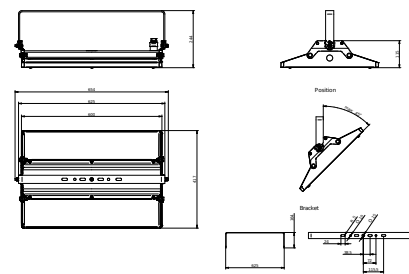

BY581P, BY583P Bracket