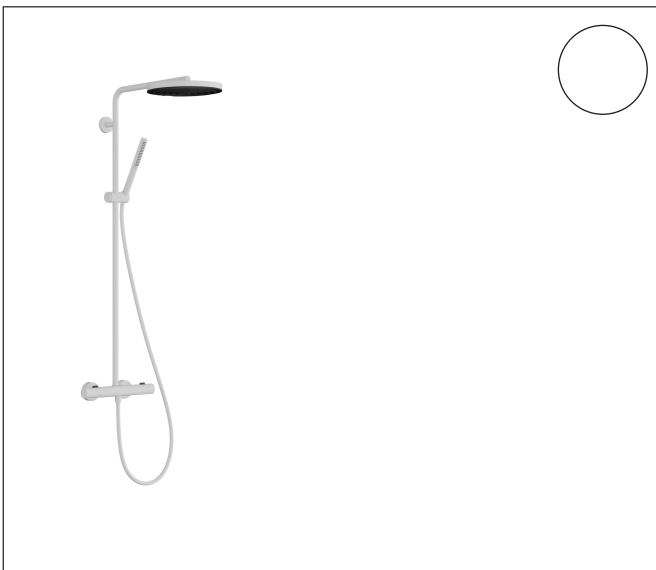

Merk	hansgrohe
Artikelnaam	Pulsify S Puro Showerpipe 260 1jet met Ecostat Fine
Art.nr.	24222700
Oppervlakte	mat wit
Netto prijs	1.089,80 EUR

Product foto

Maat tekeningen

Kenmerken

- bestaat uit: hoofddouche, handdouche, douchethermostaat, douchestang, schuifstuk, doucheslang
- hoofddouche Pulsify 260 1jet
- afmeting straalplaatoppervlak hoofddouche: 260 mm
- straalsoort hoofddouche: PowderRain
- oppervlak straalplaat: grafiet
- Snelle afvoer laat de hoofddouche leeglopen wanneer deze 10° of meer gekanteld is.
- afneembare douchekop
- functie van: 7,6 l/min
- straalsoort handdouche: PowderRain
- maximale doorstroomhoeveelheid van handdouche bij 3 bar: 8 l/min
- maximale doorstroomhoeveelheid voor Showerpipe bij 3 bar: 11,2 l/min
- minimale bedrijfsdruk: 1 bar
- maximale bedrijfsdruk: 10 bar
- kogelgewricht: hoek hoofddouche verstelbaar
- in hoogte verstelbaar schuifstuk met vergrendelend push-schuifstuk
- schuifknop draaibaar op de buis voor links- of rechtsom draaien
- lengte douchearm hoofddouche: 460 mm
- draaibare douchearm
- thermostaat Ecostat Fine

Technologie

Straalsoorten

Certificaat

Merk hansgrohe
 Artikelnaam **Pulsify S Puro** Showerpipe 260 1jet met Ecostat Fine
 Art.nr. 24222700
 Oppervlakte mat wit
 Netto prijs 1.089,80 EUR

Stroomschema

1 Hoofddouche
 2 Handdouche

Merk	hansgrohe
Artikelnaam	Pulsify S Puro Showerpipe 260 1jet met Ecostat Fine
Art.nr.	24222700
Oppervlakte	mat wit
Netto prijs	1.089,80 EUR

Installatievoorbeelden

i Afmetingen kunnen variëren vanwege keramische toleranties die verband houden met het productieproces.

Merk hansgrohe
 Artikelnaam **Pulsify S Puro** Showerpipe 260 1jet met Ecostat Fine
 Art.nr. 24222700
 Oppervlakte mat wit
 Netto prijs 1.089,80 EUR

Explosietekening voor bouwjaar: >06/24

Merk	hansgrohe
Artikelnaam	Pulsify S Puro Showerpipe 260 1jet met Ecostat Fine
Art.nr.	24222700
Oppervlakte	mat wit
Netto prijs	1.089,80 EUR