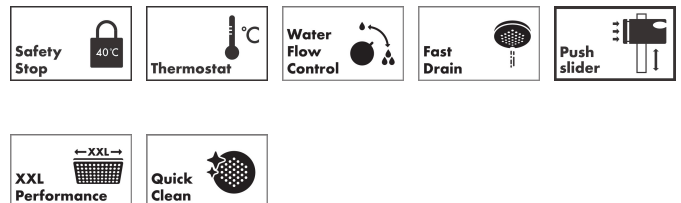

Merk	hansgrohe
Artikelnaam	Pulsify S Puro Showerpipe 260 1jet met Ecostat Fine
Art.nr.	24222700
Oppervlakte	mat wit
Netto prijs	1.089,80 EUR

Product foto

Maat tekeningen

Kenmerken

- bestaat uit: hoofddouche, handdouche, douchethermostaat, douchestang, schuifstuk, doucheslang
- hoofddouche Pulsify 260 1jet
- afmeting straalplaatoppervlak hoofddouche: 260 mm
- straalsoort hoofddouche: PowderRain
- oppervlak straalplaat: grafiet
- Snelle afvoer laat de hoofddouche leeglopen wanneer deze 10° of meer gekanteld is.
- afneembare douchekop
- functie van: 7,6 l/min
- straalsoort handdouche: PowderRain
- maximale doorstroomhoeveelheid van handdouche bij 3 bar: 8 l/min
- maximale doorstroomhoeveelheid voor Showerpipe bij 3 bar: 11,2 l/min
- minimale bedrijfsdruk: 1 bar
- maximale bedrijfsdruk: 10 bar
- kogelgewricht: hoek hoofddouche verstelbaar
- in hoogte verstelbaar schuifstuk met vergrendelend push-schuifstuk
- schuifknop draaibaar op de buis voor links- of rechtsom draaien
- lengte douchearm hoofddouche: 460 mm
- draaibare douchearm
- thermostaat Ecostat Fine

Technologie

Straalsoorten

Certificaat

Merk hansgrohe
 Artikelnaam **Pulsify S Puro** Showerpipe 260 1jet met Ecostat Fine
 Art.nr. 24222700
 Oppervlakte mat wit
 Netto prijs 1.089,80 EUR

Stroomschema

1 Hoofddouche
 2 Handdouche