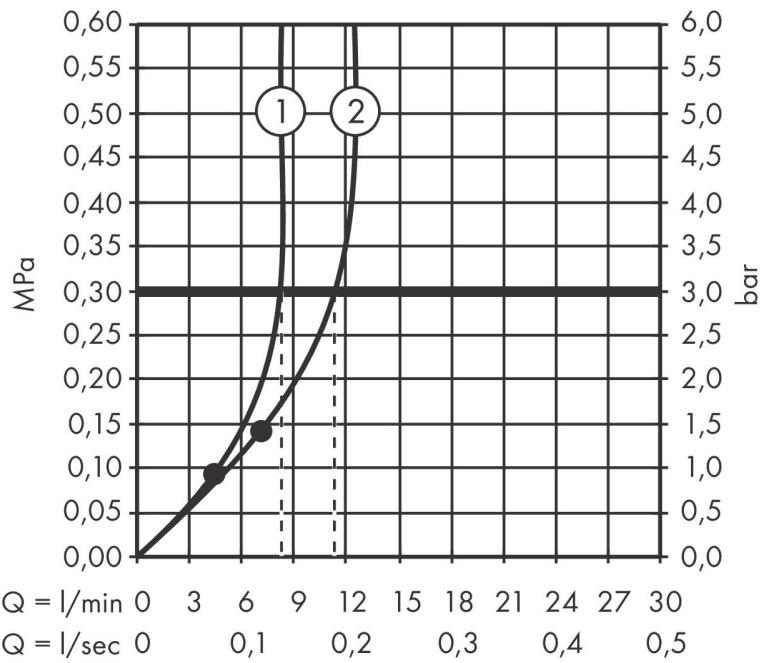

Merk	hansgrohe
Artikelnaam	Pulsify S Puro Showerpipe 260 1jet met Ecostat Fine
Art.nr.	24222700
Oppervlakte	mat wit
Netto prijs	1.089,80 EUR

Product foto

Maat tekeningen

Kenmerken

- bestaat uit: hoofddouche, handdouche, douchethermostaat, douchestang, schuifstuk, doucheslang
- hoofddouche Pulsify 260 1jet
- afmeting straalplaatoppervlak hoofddouche: 260 mm
- straalsoort hoofddouche: PowderRain
- oppervlak straalplaat: grafiet
- Snelle afvoer laat de hoofddouche leeglopen wanneer deze 10° of meer gekanteld is.
- afneembare douchekop
- functie van: 7,6 l/min
- straalsoort handdouche: PowderRain
- maximale doorstroomhoeveelheid van handdouche bij 3 bar: 8 l/min
- maximale doorstroomhoeveelheid voor Showerpipe bij 3 bar: 11,2 l/min
- minimale bedrijfsdruk: 1 bar
- maximale bedrijfsdruk: 10 bar
- kogelgewricht: hoek hoofddouche verstelbaar
- in hoogte verstelbaar schuifstuk met vergrendelend push-schuifstuk
- schuifknop draaibaar op de buis voor links- of rechtsom draaien
- lengte douchearm hoofddouche: 460 mm
- draaibare douchearm
- thermostaat Ecostat Fine

Technologie

Straalsoorten

Certificaat

Merk hansgrohe
 Artikelnaam **Pulsify S Puro** Showerpipe 260 1jet met Ecostat Fine
 Art.nr. 24222700
 Oppervlakte mat wit
 Netto prijs 1.089,80 EUR

Stroomschema

1 Hoofddouche
 2 Handdouche

Merk	hansgrohe
Artikelnaam	Pulsify S Puro Showerpipe 260 1jet met Ecostat Fine
Art.nr.	24222700
Oppervlakte	mat wit
Netto prijs	1.089,80 EUR

Installatievoorbeelden

i Afmetingen kunnen variëren vanwege keramische toleranties die verband houden met het productieproces.

Merk hansgrohe
 Artikelnaam **Pulsify S Puro** Showerpipe 260 1jet met Ecostat Fine
 Art.nr. 24222700
 Oppervlakte mat wit
 Netto prijs 1.089,80 EUR

Explosietekening voor bouwjaar: >06/24

Merk	hansgrohe
Artikelnaam	Pulsify S Puro Showerpipe 260 1jet met Ecostat Fine
Art.nr.	24222700
Oppervlakte	mat wit
Netto prijs	1.089,80 EUR