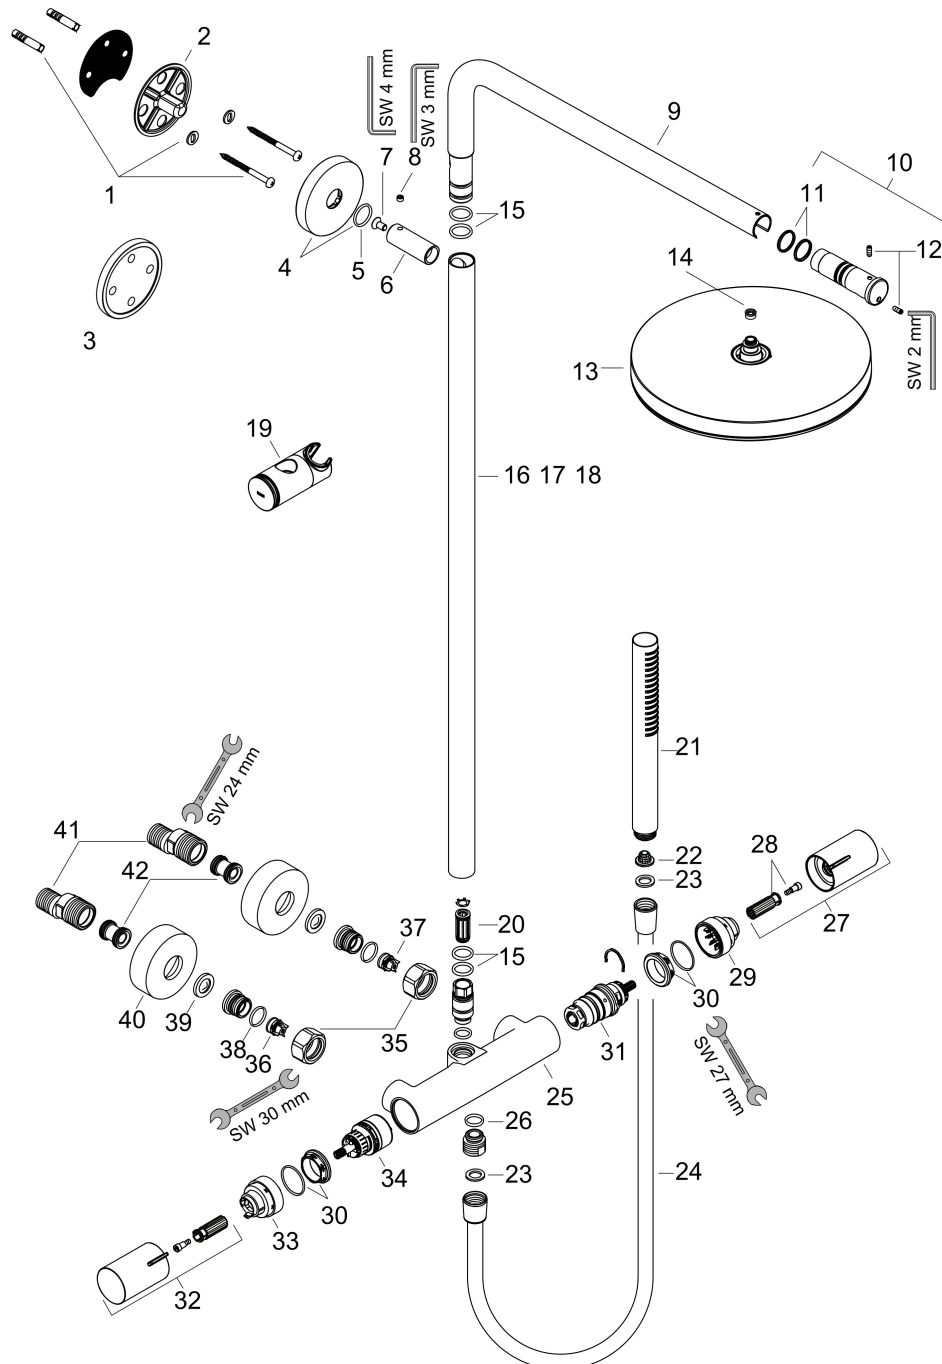

Merk hansgrohe
Artikelnaam **Pulsify S Puro** Showerpipe 260 1jet met Ecostat Fine
Art.nr. 24222700
Oppervlakte mat wit
Netto prijs 1.089,80 EUR

Explosietekening voor bouwjaar: >06/24

Merk	hansgrohe
Artikelnaam	Pulsify S Puro Showerpipe 260 1jet met Ecostat Fine
Art.nr.	24222700
Oppervlakte	mat wit
Netto prijs	1.089,80 EUR

Onderdelen voor bouwjaar: >06/24

Pos	Beschrijving	Art.nr.	Prijs
1	bevestigingsmateriaal	96179000	10,82
2	muurflans	95688000	26,73
3	opvulschijf 7 mm	95239000	13,21
4	rozet Ø 60 mm	95692700	25,90
5	O-ring 20x2,5	92602000	4,99
6	huls	92166700	51,06
7	schroef	92137000	4,99
8	inbusschroef M6x5	98447000	3,12
9	douche-arm compl.	94831700	177,42
10	adapter voor hoofddouche	85407700	51,06
11	O-ring 15x2	98163000	3,12
12	inbusschroef M4x10	97667000	3,12
13	Hoofddouche	94876700	468,62
14	doorstroombegrenzer	87874000	8,01
15	O-ring 15x2,5	98131000	3,12
16	stijgbuis 973 mm / Ø 22 mm	92468700	177,42
17	stijgbuis 1030 mm	95915700	177,42
18	stijgbuis 1400 mm	95983700	
19	schuifstuk cpl.	93517700	81,12
20	slagdemper	95009000	8,01
21	Handdouche	24125700	86,46
22	zeef	92672000	4,99
23	dichting	98058000	3,12
24	doucheslang Isiflex'B 1,60 m	28276700	45,24
25	Thermostaat	85416700	468,62
26	O-ring 14x2	98129000	3,12
27	thermostaatgreep	87707000	42,22
28	greepadapter m. schroef	95843000	8,01
29	aanslagring	95839000	17,26
30	moer	98913000	17,26
31	temperatuur regeleenheid	98282000	95,16
32	greep	87706000	34,01
33	aanslagring voor bovendeeel	95927000	26,73
34	bovendeeel met omstelling	98283000	66,87