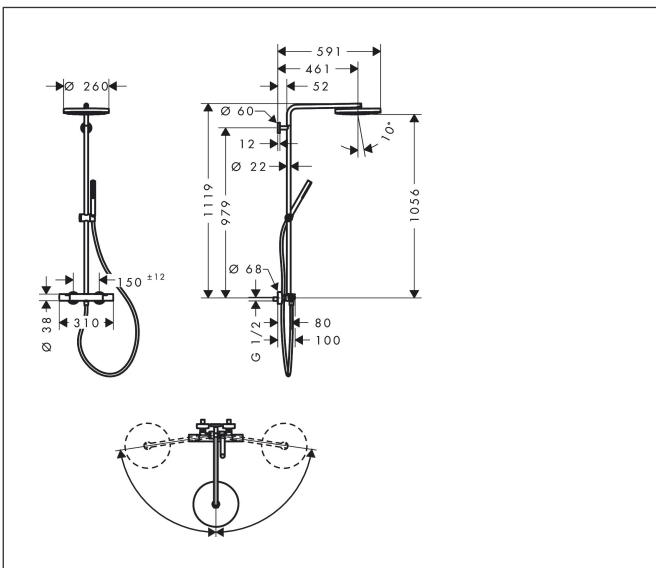

Merk	hansgrohe
Artikelnaam	Pulsify S Puro Showerpipe 260 1jet met Ecostat Fine
Art.nr.	24222700
Oppervlakte	mat wit
Netto prijs	1.089,80 EUR

Product foto

Maat tekeningen

Kenmerken

- bestaat uit: hoofddouche, handdouche, douchethermostaat, douchestang, schuifstuk, doucheslang
- hoofddouche Pulsify 260 1jet
- afmeting straalplaatoppervlak hoofddouche: 260 mm
- straalsoort hoofddouche: PowderRain
- oppervlak straalplaat: grafiet
- Snelle afvoer laat de hoofddouche leeglopen wanneer deze 10° of meer gekanteld is.
- afneembare douchekop
- functie van: 7,6 l/min
- straalsoort handdouche: PowderRain
- maximale doorstroomhoeveelheid van handdouche bij 3 bar: 8 l/min
- maximale doorstroomhoeveelheid voor Showerpipe bij 3 bar: 11,2 l/min
- minimale bedrijfsdruk: 1 bar
- maximale bedrijfsdruk: 10 bar
- kogelgewricht: hoek hoofddouche verstelbaar
- in hoogte verstelbaar schuifstuk met vergrendelend push-schuifstuk
- schuifknop draaibaar op de buis voor links- of rechtsom draaien
- lengte douchearm hoofddouche: 460 mm
- draaibare douchearm
- thermostaat Ecostat Fine

Technologie

Straalsoorten

Certificaat

Merk hansgrohe
 Artikelnaam **Pulsify S Puro** Showerpipe 260 1jet met Ecostat Fine
 Art.nr. 24222700
 Oppervlakte mat wit
 Netto prijs 1.089,80 EUR

Stroomschema

1 Hoofddouche
 2 Handdouche