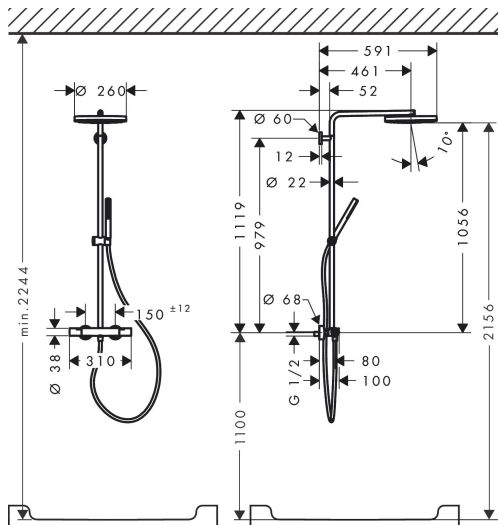

Merk	hansgrohe
Artikelnaam	Pulsify S Puro Showerpipe 260 1jet met Ecostat Fine
Art.nr.	24222700
Oppervlakte	mat wit
Netto prijs	1.089,80 EUR

Installatievoorbeelden

i Afmetingen kunnen variëren vanwege keramische toleranties die verband houden met het productieproces.