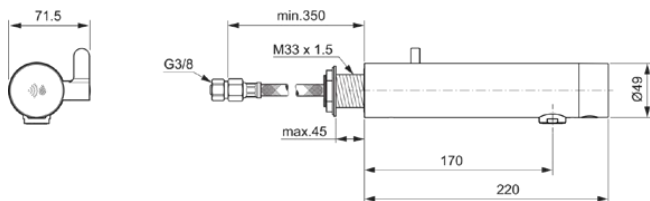

SENSORFLOW NEW

A7563XG

Sensorflow NEW | Wandmengkraan 71.5x220x67 mm, 170 mm sprong uitloop in matzwart afwerking, 3.8 l/min (3 bar), zonder waste | Paneelmontage, Batterij, Contactloze bediening

Afbeelding & technische tekening

Algemene informatie

| | |
|------------------------------|--------------------|
| Productcategorie: | Wastafelmengkranen |
| Producttype: | Wandmengkraan |
| Merk: | Ideal Standard |
| Collectie: | Sensorflow NEW |
| Ontwerper: | Ideal Standard |
| Colour: | XG - Matzwart |
| Afwerking van het oppervlak: | mat |
| Hoogte (mm): | 67 |
| Breedte (mm): | 71.5 |
| Lengte / sprong (mm): | 220 |
| Nettogewicht (kg): | 1.84 |
| EAN-code: | 4015413352185 |