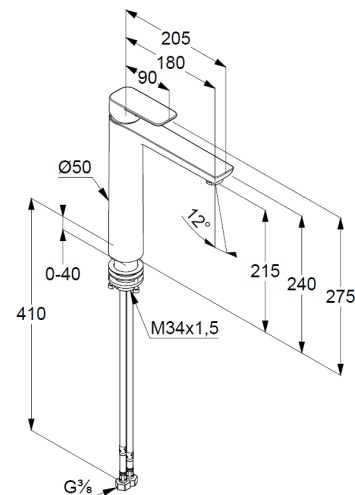

Waschschüssel-Einhandmischer 215mm

Artikel- Nr.: 402960575

Waschschüssel-Armatur

Einhebelmischer

1-Loch Montage

geschlossener Hebel, Metall

Strahlregler, S-Pointer M24 PCA

Keramik-Kartusche mit Heißwasserbegrenzung

Durchflussmenge bei 3 bar 5 l/min.

fester Auslauf

flexible Druckschläuche G3/8 DVGW zugelassen

Schaftbefestigung

ohne Ablaufgarnitur

EU-Taxonomie: max. 6 l/min. -

wesentlicher Beitrag (SC) möglich

Produktabbildung/ Product picture

Maßzeichnung/ Dimensional drawing

Durchfluss/ Flow rate