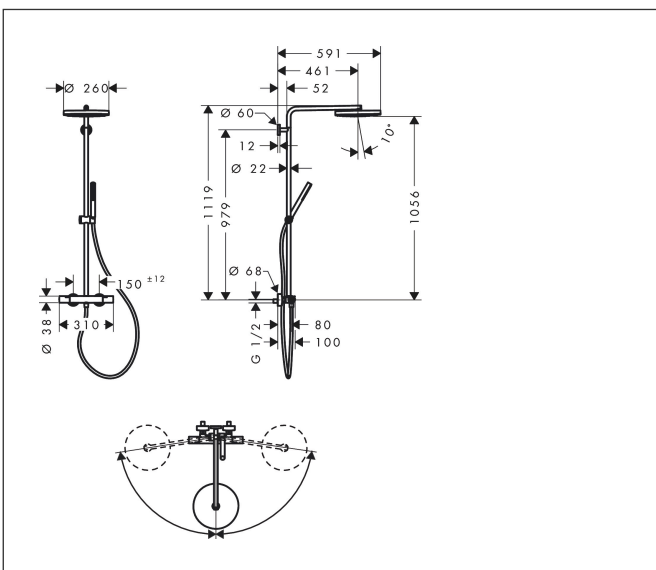

Merk	hansgrohe
Artikelnaam	Pulsify S Puro Showerpipe 260 1jet EcoSmart met Ecostat Fine
Art.nr.	24223000
Oppervlakte	chrom
Netto prijs	838,34 EUR

Product foto

Maat tekeningen

Kenmerken

- bestaat uit: hoofddouche, handdouche, douchethermostaat, douchestang, schuifstuk, doucheslang
- hoofddouche Pulsify 260 1jet
- afmeting straalplaatoppervlak hoofddouche: 260 mm
- straalsoort hoofddouche: PowderRain
- oppervlak straalplaat: grafiet
- Snelle afvoer laat de hoofddouche leeglopen wanneer deze 10° of meer gekanteld is.
- afneembare douchekop
- functie van: 7 l/min
- straalsoort handdouche: PowderRain
- maximale doorstroomhoeveelheid van handdouche bij 3 bar: 6 l/min
- maximale doorstroomhoeveelheid voor Showerpipe bij 3 bar: 8 l/min
- minimale bedrijfsdruk: 1,6 bar
- maximale bedrijfsdruk: 10 bar
- kogelgewricht: hoek hoofddouche verstelbaar
- in hoogte verstelbaar schuifstuk met vergrendelend push-schuifstuk
- schuifknop draaibaar op de buis voor links- of rechtsom draaien
- lengte douchearm hoofddouche: 460 mm
- draaibare douchearm
- thermostaat Ecostat Fine