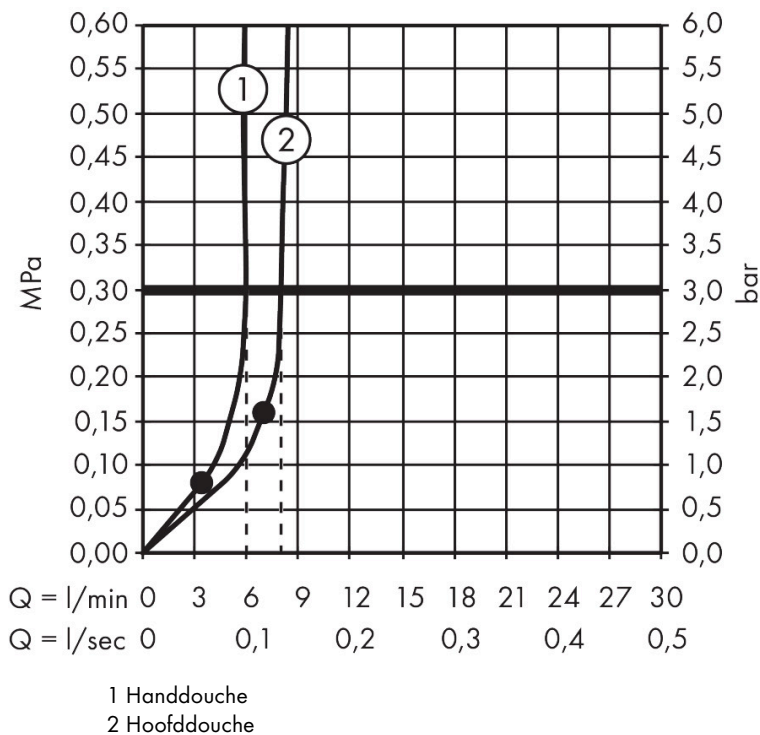

Merk	hansgrohe
Artikelnaam	Pulsify S Puro Showerpipe 260 1jet EcoSmart met Ecostat Fine
Art.nr.	24223000
Oppervlakte	chrom
Netto prijs	838,34 EUR

Product foto

Maat tekeningen

Kenmerken

- bestaat uit: hoofddouche, handdouche, douchethermostaat, douchestang, schuifstuk, doucheslang
- hoofddouche Pulsify 260 1jet
- afmeting straalplaatoppervlak hoofddouche: 260 mm
- straalsoort hoofddouche: PowderRain
- oppervlak straalplaat: grafiet
- Snelle afvoer laat de hoofddouche leeglopen wanneer deze 10° of meer gekanteld is.
- afneembare douchekop
- functie van: 7 l/min
- straalsoort handdouche: PowderRain
- maximale doorstroomhoeveelheid van handdouche bij 3 bar: 6 l/min
- maximale doorstroomhoeveelheid voor Showerpipe bij 3 bar: 8 l/min
- minimale bedrijfsdruk: 1,6 bar
- maximale bedrijfsdruk: 10 bar
- kogelgewricht: hoek hoofddouche verstelbaar
- in hoogte verstelbaar schuifstuk met vergrendelend push-schuifstuk
- schuifknop draaibaar op de buis voor links- of rechtsom draaien
- lengte douchearm hoofddouche: 460 mm
- draaibare douchearm
- thermostaat Ecostat Fine

Technologie

Straalsoorten

Certificaat

Merk hansgrohe
 Artikelnaam **Pulsify S Puro** Showerpipe 260 1jet EcoSmart met Ecostat Fine
 Art.nr. 24223000
 Oppervlakte chroom
 Netto prijs 838,34 EUR

Stroomschema

Merk	hansgrohe
Artikelnaam	Pulsify S Puro Showerpipe 260 1jet EcoSmart met Ecostat Fine
Art.nr.	24223000
Oppervlakte	chrom
Netto prijs	838,34 EUR

Installatievoorbeelden

i Afmetingen kunnen variëren vanwege keramische toleranties die verband houden met het productieproces.

Merk: hansgrohe
 Artikelnaam: **Pulsify S Puro** Showerpipe 260 1jet EcoSmart met Ecostat Fine
 Art.nr.: 24223000
 Oppervlakte: chroom
 Netto prijs: 838,34 EUR

Explosietekening voor bouwjaar: >06/24

Merk	hansgrohe
Artikelnaam	Pulsify S Puro Showerpipe 260 1jet EcoSmart met Ecostat Fine
Art.nr.	24223000
Oppervlakte	chrom
Netto prijs	838,34 EUR