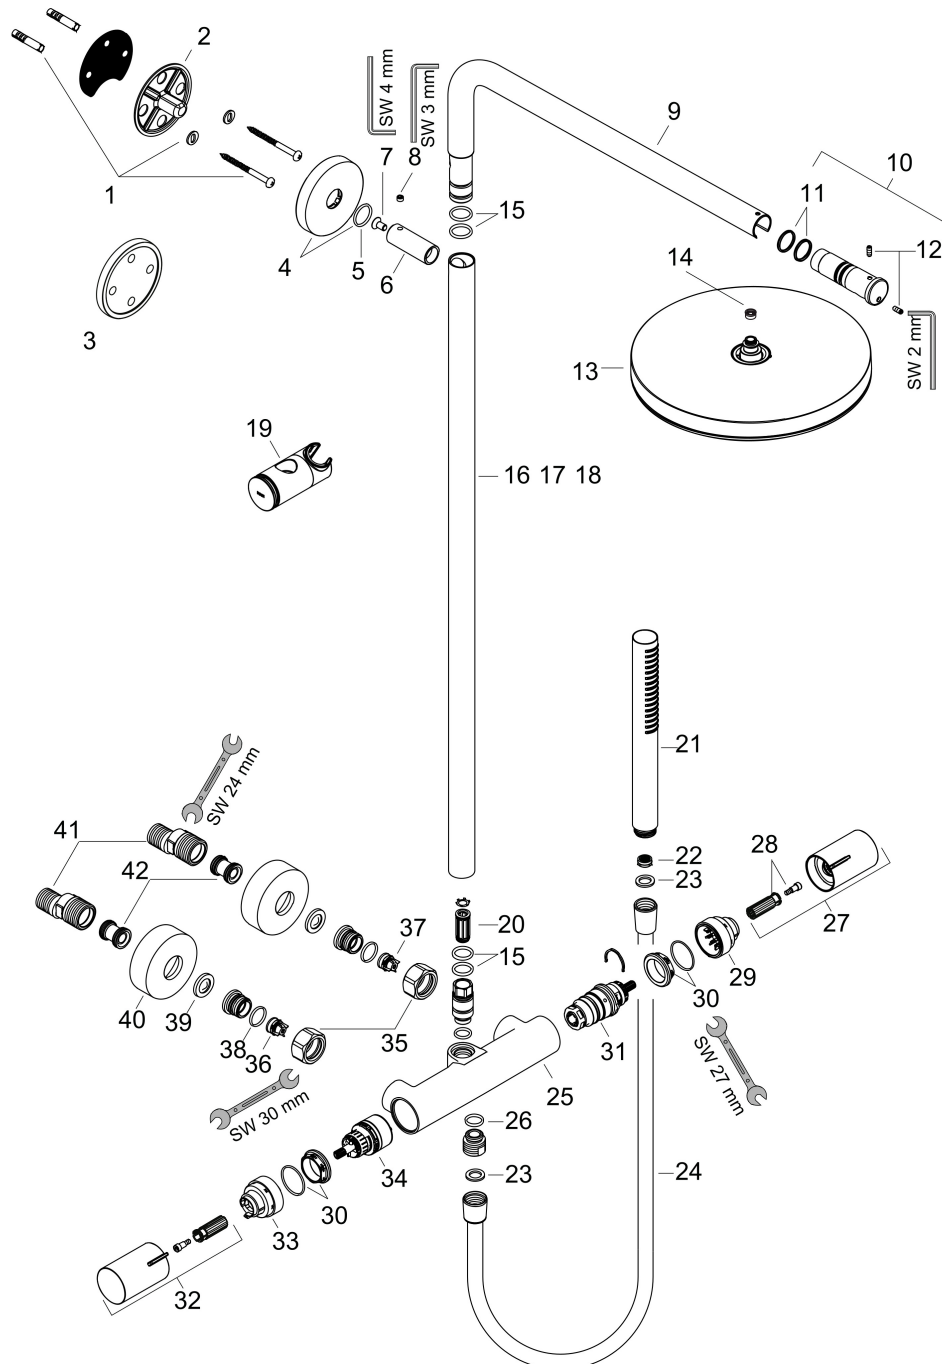

Merk: hansgrohe
Artikelnaam: **Pulsify S Puro** Showerpipe 260 1jet EcoSmart met Ecostat Fine
Art.nr.: 24223000
Oppervlakte: chroom
Netto prijs: 838,34 EUR

Explosietekening voor bouwjaar: >06/24

Merk	hansgrohe
Artikelnaam	Pulsify S Puro Showerpipe 260 1jet EcoSmart met Ecostat Fine
Art.nr.	24223000
Oppervlakte	chrom
Netto prijs	838,34 EUR

Onderdelen voor bouwjaar: >06/24

Pos	Beschrijving	Art.nr.	Prijs
1	bevestigingsmateriaal	96179000	10,82
2	muurflans	95688000	26,73
3	opvulschijf 7 mm	95239000	13,21
4	rozet Ø 60 mm	95692000	17,26
5	O-ring 20x2,5	92602000	4,99
6	huls	92166000	34,01
7	schroef	92137000	4,99
8	inbusschroef M6x5	98447000	3,12
9	douche-arm compl.	94831000	118,25
10	adapter voor hoofddouche	85407000	34,01
11	O-ring 15x2	98163000	3,12
12	inbusschroef M4x10	97667000	3,12
13	Hoofddouche	94880000	312,42
14	doorstroombegrenzer (9 l/min)	94811000	8,01
15	O-ring 15x2,5	98131000	3,12
16	stijgbuis 973 mm / Ø 22 mm	92468000	118,25
17	stijgbuis 1030 mm	95915000	118,25
18	stijgbuis 1400 mm	95983000	153,50
19	schuifstuk cpl.	93517000	54,08
20	slagdemper	95009000	8,01
21	Handdouche	24126000	61,78
22	doorstroombegrenzer (6 l/min)	98094000	8,01
23	dichting	98058000	3,12
24	doucheslang Isiflex'B 1,60 m	28276000	33,73
25	Thermostaat	85416000	236,70
26	O-ring 14x2	98129000	3,12
27	thermostaatgreep	87707000	42,22
28	greepadapter m. schroef	95843000	8,01
29	aanslagring	95839000	17,26
30	moer	98913000	17,26
31	temperatuur regeleenheid	98282000	95,16
32	greep	87706000	34,01
33	aanslagring voor bovendeeel	95927000	26,73
34	bovendeeel met omstelling	98283000	66,87