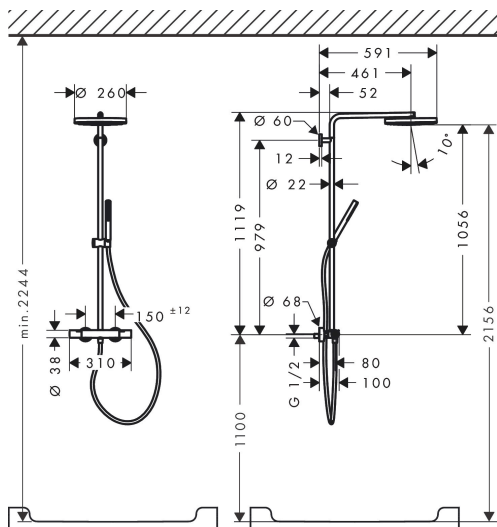

Merk	hansgrohe
Artikelnaam	Pulsify S Puro Showerpipe 260 1jet EcoSmart met Ecostat Fine
Art.nr.	24223000
Oppervlakte	chrom
Netto prijs	838,34 EUR

Installatievoorbeelden

i Afmetingen kunnen variëren vanwege keramische toleranties die verband houden met het productieproces.