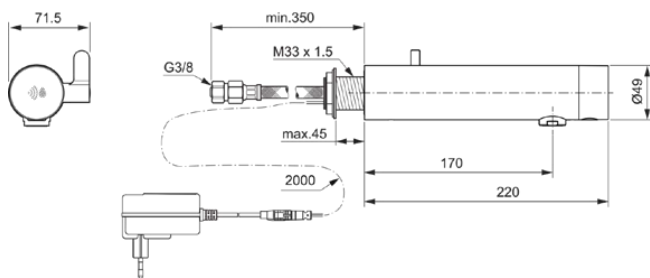

## A7564XG

Sensorflow NEW | Wandmengkraan 71.5x220x67 mm, 170 mm sprong uitloop in matzwart afwerking, 3.8 l/min (3 bar), zonder waste | Paneelmontage, Netstroom, Contactloze bediening

### Algemene informatie

Productcategorie:	Wastafelmengkranen
Producttype:	Wandmengkraan
Merk:	Ideal Standard
Collectie:	Sensorflow NEW
Ontwerper:	Ideal Standard
Colour:	XG - Matzwart
Afwerking van het oppervlak:	mat
Hoogte (mm):	67
Breedte (mm):	71.5
Lengte / sprong (mm):	220
Nettogewicht (kg):	1.95
EAN-code:	4015413352192