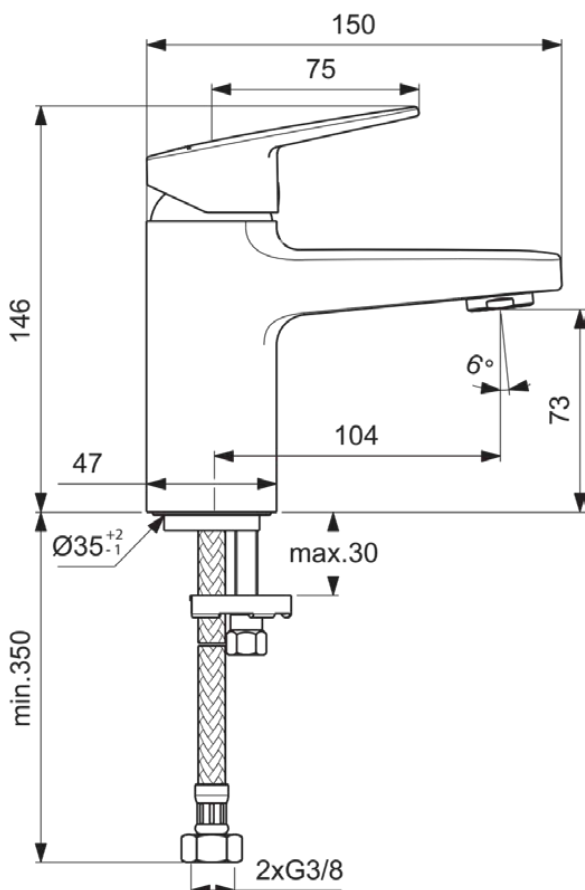

CERAPLAN

BD209XG

CERAPLAN | Wastafelmengkraan 47x150x146 mm, 104 mm sprong uitloop in matzwart afwerking, 5 l/min (3 bar), zonder waste | EasyFix, Click technologie, Ecoflow, FirmaFlow, NF gecertificeerd

Afbeelding & technische tekening

Algemene informatie

Productcategorie:	Wastafelmengkranen
Producttype:	Wastafelmengkraan
Merk:	Ideal Standard
Collectie:	CERAPLAN
Ontwerper:	Palomba Serafini Associati
Colour:	XG - Matzwart
Afwerking van het oppervlak:	mat
Hoogte (mm):	146
Breedte (mm):	47
Lengte / sprong (mm):	150
Bevestigingswijze:	EasyFix
Nettogewicht (kg):	1.21
EAN-code:	3800861116721