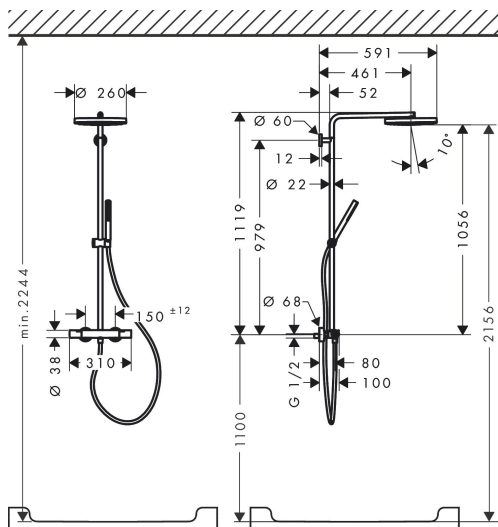

Merk	hansgrohe
Artikelnaam	Pulsify S Puro Showerpipe 260 1jet EcoSmart met Ecostat Fine
Art.nr.	24223140
Oppervlakte	Brushed Bronze
Netto prijs	1.257,57 EUR

Product foto

Maat tekeningen

Kenmerken

- bestaat uit: hoofddouche, handdouche, douchethermostaat, douchestang, schuifstuk, doucheslang
- hoofddouche Pulsify 260 1jet
- afmeting straalplaatoppervlak hoofddouche: 260 mm
- straalsoort hoofddouche: PowderRain
- oppervlak straalplaat: grafiet
- Snelle afvoer laat de hoofddouche leeglopen wanneer deze 10° of meer gekanteld is.
- afneembare douchekop
- functie van: 7 l/min
- straalsoort handdouche: PowderRain
- maximale doorstroomhoeveelheid van handdouche bij 3 bar: 6 l/min
- maximale doorstroomhoeveelheid voor Showerpipe bij 3 bar: 8 l/min
- minimale bedrijfsdruk: 1,6 bar
- maximale bedrijfsdruk: 10 bar
- kogelgewricht: hoek hoofddouche verstelbaar
- in hoogte verstelbaar schuifstuk met vergrendelend push-schuifstuk
- schuifknop draaibaar op de buis voor links- of rechtsom draaien
- lengte douchearm hoofddouche: 460 mm
- draaibare douchearm
- thermostaat Ecostat Fine

1 Handdouche
 2 Hoofddouche

Merk	hansgrohe
Artikelnaam	Pulsify S Puro Showerpipe 260 1jet EcoSmart met Ecostat Fine
Art.nr.	24223140
Oppervlakte	Brushed Bronze
Netto prijs	1.257,57 EUR

Installatievoorbeelden