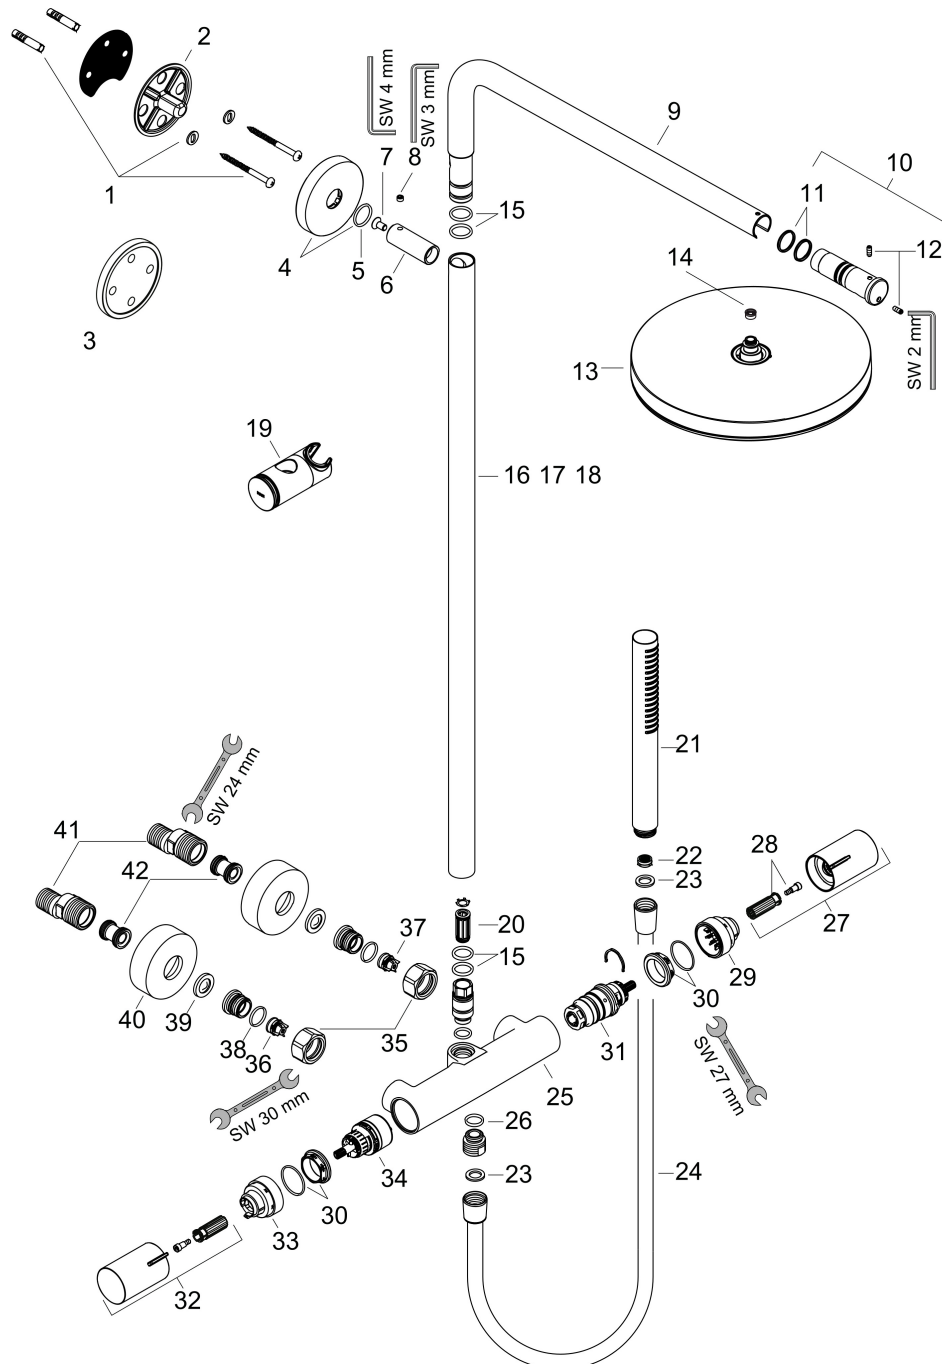

Merk	hansgrohe
Artikelnaam	Pulsify S Puro Showerpipe 260 1jet EcoSmart met Ecostat Fine
Art.nr.	24223140
Oppervlakte	Brushed Bronze
Netto prijs	1.257,57 EUR

Product foto

Maat tekeningen

Kenmerken

- bestaat uit: hoofddouche, handdouche, douchethermostaat, douchestang, schuifstuk, doucheslang
- hoofddouche Pulsify 260 1jet
- afmeting straalplaatoppervlak hoofddouche: 260 mm
- straalsoort hoofddouche: PowderRain
- oppervlak straalplaat: grafiet
- Snelle afvoer laat de hoofddouche leeglopen wanneer deze 10° of meer gekanteld is.
- afneembare douchekop
- functie van: 7 l/min
- straalsoort handdouche: PowderRain
- maximale doorstroomhoeveelheid van handdouche bij 3 bar: 6 l/min
- maximale doorstroomhoeveelheid voor Showerpipe bij 3 bar: 8 l/min
- minimale bedrijfsdruk: 1,6 bar
- maximale bedrijfsdruk: 10 bar
- kogelgewricht: hoek hoofddouche verstelbaar
- in hoogte verstelbaar schuifstuk met vergrendelend push-schuifstuk
- schuifknop draaibaar op de buis voor links- of rechtsom draaien
- lengte douchearm hoofddouche: 460 mm
- draaibare douchearm
- thermostaat Ecostat Fine

1 Handdouche
 2 Hoofddouche

Merk	hansgrohe
Artikelnaam	Pulsify S Puro Showerpipe 260 1jet EcoSmart met Ecostat Fine
Art.nr.	24223140
Oppervlakte	Brushed Bronze
Netto prijs	1.257,57 EUR

Installatievoorbeelden

i Afmetingen kunnen variëren vanwege keramische toleranties die verband houden met het productieproces.

Merk: hansgrohe
 Artikelnaam: **Pulsify S Puro** Showerpipe 260 1jet EcoSmart met Ecostat Fine
 Art.nr.: 24223140
 Oppervlakte: Brushed Bronze
 Netto prijs: 1.257,57 EUR

Explosietekening voor bouwjaar: >06/24

Merk	hansgrohe
Artikelnaam	Pulsify S Puro Showerpipe 260 1jet EcoSmart met Ecostat Fine
Art.nr.	24223140
Oppervlakte	Brushed Bronze
Netto prijs	1.257,57 EUR

Onderdelen voor bouwjaar: >06/24