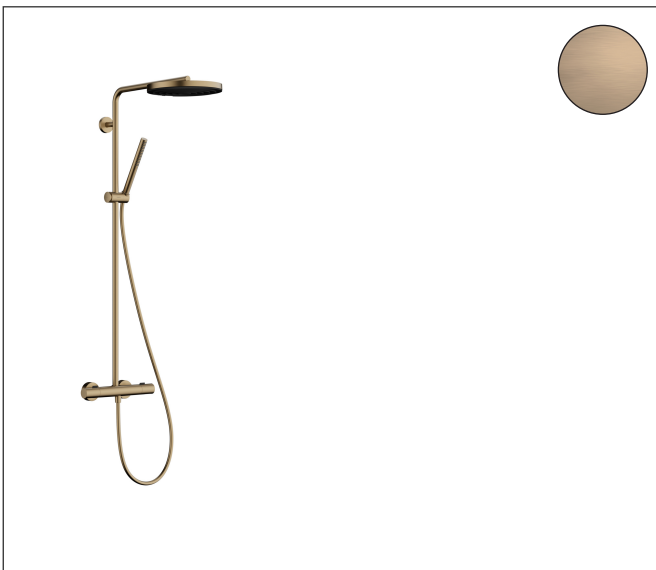

Merk	hansgrohe
Artikelnaam	Pulsify S Puro Showerpipe 260 1jet EcoSmart met Ecostat Fine
Art.nr.	24223140
Oppervlakte	Brushed Bronze
Netto prijs	1.257,57 EUR

Product foto

Maat tekeningen

Kenmerken

- bestaat uit: hoofddouche, handdouche, douchethermostaat, douchestang, schuifstuk, doucheslang
- hoofddouche Pulsify 260 1jet
- afmeting straalplaatoppervlak hoofddouche: 260 mm
- straalsoort hoofddouche: PowderRain
- oppervlak straalplaat: grafiet
- Snelle afvoer laat de hoofddouche leeglopen wanneer deze 10° of meer gekanteld is.
- afneembare douchekop
- functie van: 7 l/min
- straalsoort handdouche: PowderRain
- maximale doorstroomhoeveelheid van handdouche bij 3 bar: 6 l/min
- maximale doorstroomhoeveelheid voor Showerpipe bij 3 bar: 8 l/min
- minimale bedrijfsdruk: 1,6 bar
- maximale bedrijfsdruk: 10 bar
- kogelgewricht: hoek hoofddouche verstelbaar
- in hoogte verstelbaar schuifstuk met vergrendelend push-schuifstuk
- schuifknop draaibaar op de buis voor links- of rechtsom draaien
- lengte douchearm hoofddouche: 460 mm
- draaibare douchearm
- thermostaat Ecostat Fine

Technologie

Straalsoorten

Certificaat

Merk hansgrohe
 Artikelnaam **Pulsify S Puro** Showerpipe 260 1jet EcoSmart met Ecostat Fine
 Art.nr. 24223140
 Oppervlakte Brushed Bronze
 Netto prijs 1.257,57 EUR

Stroomschema

1 Handdouche
 2 Hoofddouche

Merk	hansgrohe
Artikelnaam	Pulsify S Puro Showerpipe 260 1jet EcoSmart met Ecostat Fine
Art.nr.	24223140
Oppervlakte	Brushed Bronze
Netto prijs	1.257,57 EUR

Installatievoorbeelden

i Afmetingen kunnen variëren vanwege keramische toleranties die verband houden met het productieproces.

Merk: hansgrohe
 Artikelnaam: **Pulsify S Puro** Showerpipe 260 1jet EcoSmart met Ecostat Fine
 Art.nr.: 24223140
 Oppervlakte: Brushed Bronze
 Netto prijs: 1.257,57 EUR