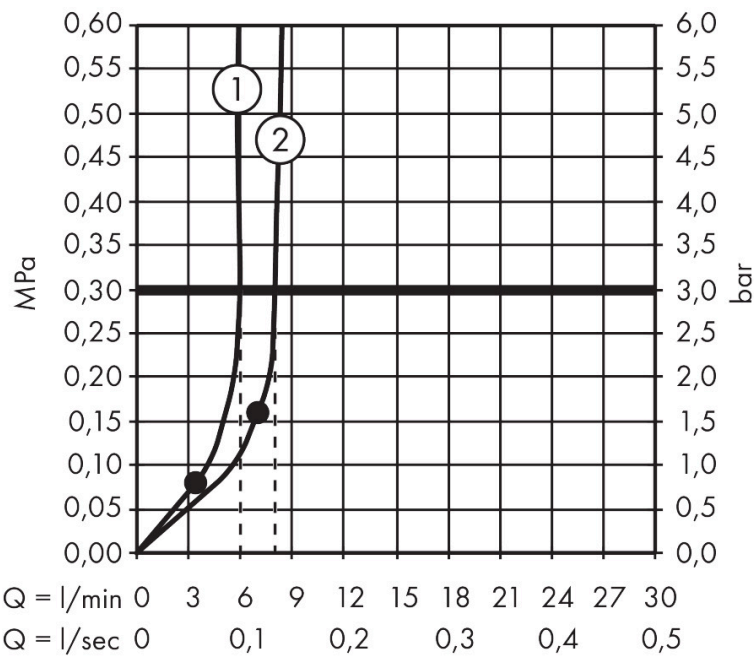

Merk	hansgrohe
Artikelnaam	Pulsify S Puro Showerpipe 260 1jet EcoSmart met Ecostat Fine
Art.nr.	24223140
Oppervlakte	Brushed Bronze
Netto prijs	1.257,57 EUR

Product foto

Maat tekeningen

Kenmerken

- bestaat uit: hoofddouche, handdouche, douchethermostaat, douchestang, schuifstuk, doucheslang
- hoofddouche Pulsify 260 1jet
- afmeting straalplaatoppervlak hoofddouche: 260 mm
- straalsoort hoofddouche: PowderRain
- oppervlak straalplaat: grafiet
- Snelle afvoer laat de hoofddouche leeglopen wanneer deze 10° of meer gekanteld is.
- afneembare douchekop
- functie van: 7 l/min
- straalsoort handdouche: PowderRain
- maximale doorstroomhoeveelheid van handdouche bij 3 bar: 6 l/min
- maximale doorstroomhoeveelheid voor Showerpipe bij 3 bar: 8 l/min
- minimale bedrijfsdruk: 1,6 bar
- maximale bedrijfsdruk: 10 bar
- kogelgewricht: hoek hoofddouche verstelbaar
- in hoogte verstelbaar schuifstuk met vergrendelend push-schuifstuk
- schuifknop draaibaar op de buis voor links- of rechtsom draaien
- lengte douchearm hoofddouche: 460 mm
- draaibare douchearm
- thermostaat Ecostat Fine

Technologie

Straalsoorten

Certificaat

Merk hansgrohe
 Artikelnaam **Pulsify S Puro** Showerpipe 260 1jet EcoSmart met Ecostat Fine
 Art.nr. 24223140
 Oppervlakte Brushed Bronze
 Netto prijs 1.257,57 EUR

Stroomschema

1 Handdouche
 2 Hoofddouche

Merk	hansgrohe
Artikelnaam	Pulsify S Puro Showerpipe 260 1jet EcoSmart met Ecostat Fine
Art.nr.	24223140
Oppervlakte	Brushed Bronze
Netto prijs	1.257,57 EUR

Installatievoorbeelden