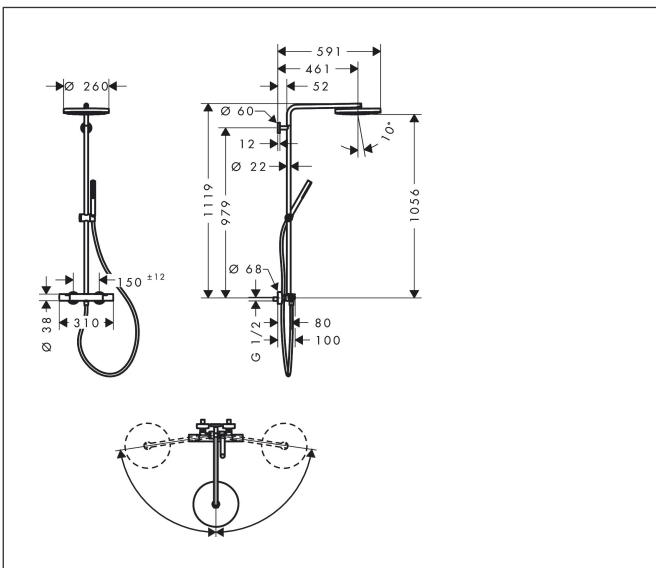

Merk	hansgrohe
Artikelnaam	Pulsify S Puro Showerpipe 260 1jet EcoSmart met Ecostat Fine
Art.nr.	24223140
Oppervlakte	Brushed Bronze
Netto prijs	1.257,57 EUR

Product foto

Maat tekeningen

Kenmerken

- bestaat uit: hoofddouche, handdouche, douchethermostaat, douchestang, schuifstuk, doucheslang
- hoofddouche Pulsify 260 1jet
- afmeting straalplaatoppervlak hoofddouche: 260 mm
- straalsoort hoofddouche: PowderRain
- oppervlak straalplaat: grafiet
- Snelle afvoer laat de hoofddouche leeglopen wanneer deze 10° of meer gekanteld is.
- afneembare douchekop
- functie van: 7 l/min
- straalsoort handdouche: PowderRain
- maximale doorstroomhoeveelheid van handdouche bij 3 bar: 6 l/min
- maximale doorstroomhoeveelheid voor Showerpipe bij 3 bar: 8 l/min
- minimale bedrijfsdruk: 1,6 bar
- maximale bedrijfsdruk: 10 bar
- kogelgewricht: hoek hoofddouche verstelbaar
- in hoogte verstelbaar schuifstuk met vergrendelend push-schuifstuk
- schuifknop draaibaar op de buis voor links- of rechtsom draaien
- lengte douchearm hoofddouche: 460 mm
- draaibare douchearm
- thermostaat Ecostat Fine

Technologie

Straalsoorten

Certificaat

Merk hansgrohe
 Artikelnaam **Pulsify S Puro** Showerpipe 260 1jet EcoSmart met Ecostat Fine
 Art.nr. 24223140
 Oppervlakte Brushed Bronze
 Netto prijs 1.257,57 EUR

Stroomschema

1 Handdouche
 2 Hoofddouche

Merk	hansgrohe
Artikelnaam	Pulsify S Puro Showerpipe 260 1jet EcoSmart met Ecostat Fine
Art.nr.	24223140
Oppervlakte	Brushed Bronze
Netto prijs	1.257,57 EUR

Installatievoorbeelden