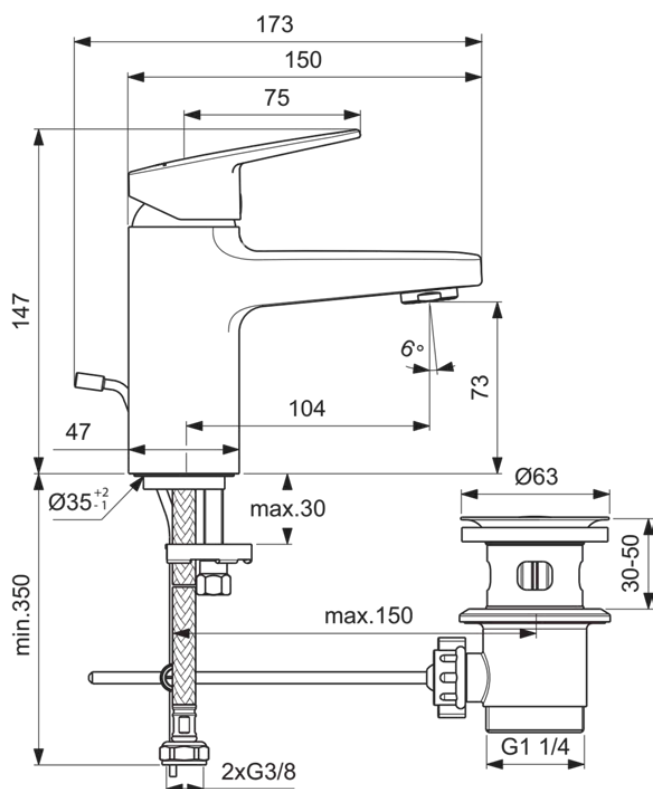

## BD214XG

CERAPLAN | Wastafelmengkraan 47x164x147 mm, 104 mm sprong uitloop in matzwart afwerking, 5 l/min (3 bar), met waste | EasyFix, Click technologie, Ecoflow, FirmaFlow, NF gecertificeerd

### Algemene informatie

Productcategorie:	Wastafelmengkranen
Producttype:	Wastafelmengkraan
Merk:	Ideal Standard
Collectie:	CERAPLAN
Ontwerper:	Palomba Serafini Associati
Colour:	XG - Matzwart
Afwerking van het oppervlak:	mat
Hoogte (mm):	147
Breedte (mm):	47
Lengte / sprong (mm):	164
Bevestigingswijze:	EasyFix
Nettogewicht (kg):	1.52
EAN-code:	3800861116738