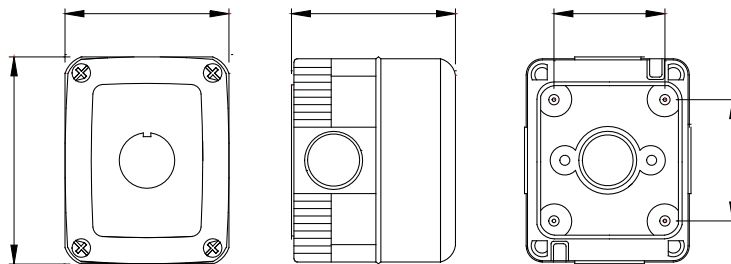

Een volledig, veelzijdig systeem van modulaire containers, perfect geïntegreerd in de SYSTEM huishoudelijke serie en voldoet aan de installatiebehoeften met hoge bescherming van huishoudelijke, commerciële en industriële sectoren. De 27 COMBI serie is beschikbaar in de versie IP40 en in waterdichte versies met beschermingsgraad IP55, IP65 en IP66, aanbevolen voor alle buitentoepassingen onderhevig aan extreme atmosferische omstandigheden.

Omschrijving	Voor drukknop	Aant. modules	1
Kleur	Gele afdekking	Soort uitbrekopeningen	Verwijderbaar met gereedschap
Zij ingangen	2x Ø 23	Boven ingangen	1 x Ø 23
Onder ingangen	1 x Ø 23	IP waarde	IP66
Isolatie klasse	II	Mechanische weerstand	IK07
Dekselschroeven	Rvs	Koppel schroeven aandraaien	0.8 NM
Buitenste afm. LxHxD (mm)	66x82x65	Gloeidraadtest	650 °C
Thermodruk met kogel	70 °C	Standaard	EN 60670-1
Installatie temperatuur	-25 +60 °C	Electrocod	0212

DIMENSIONAL

TECHNICAL SYMBOLOGY

IP
IP66

IK07

GWT
650 °C

STANDARDS/APPROVALS