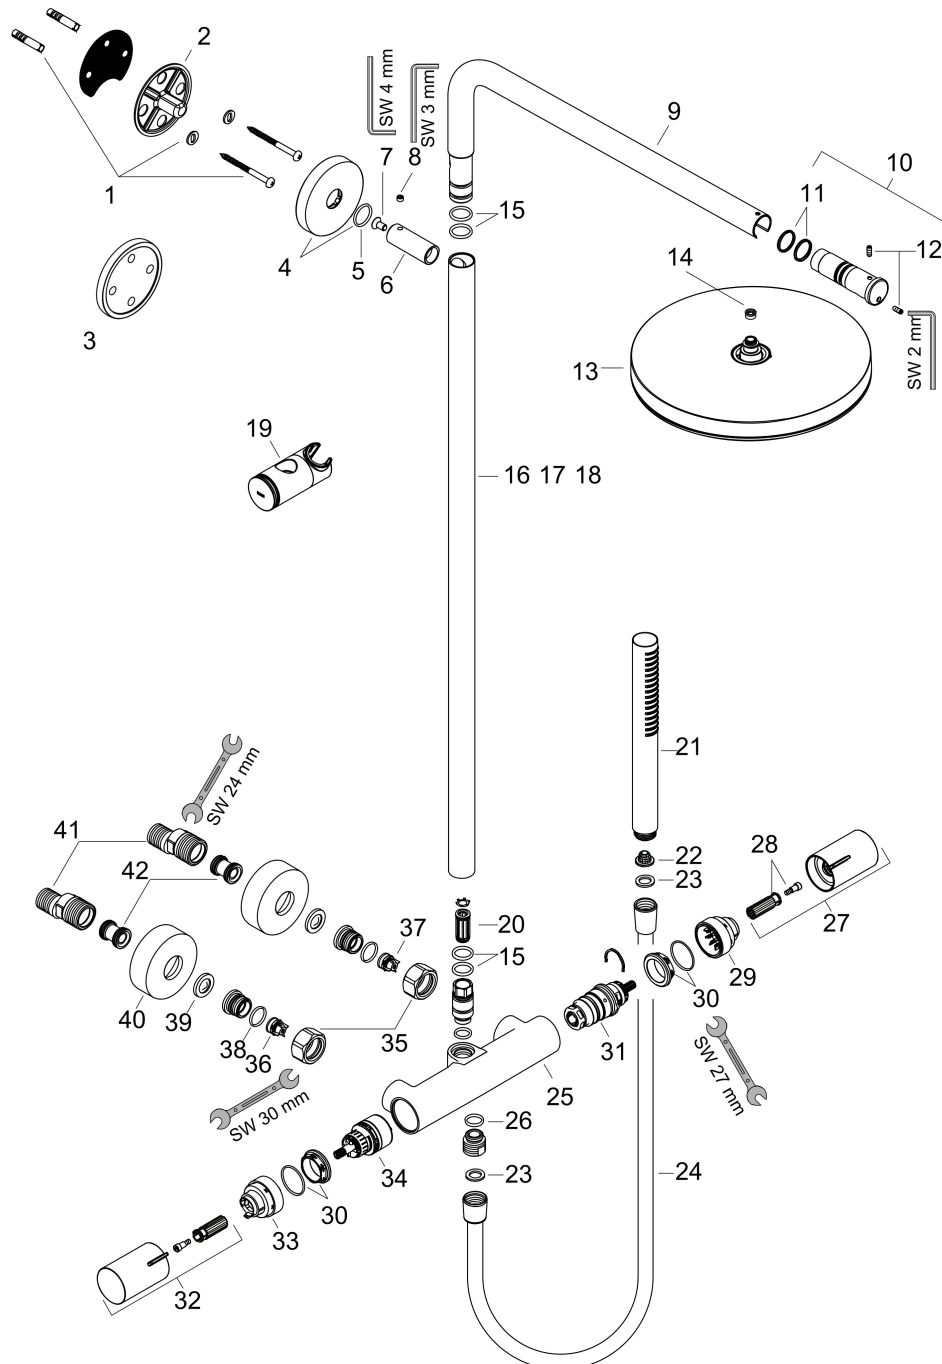

Merk	hansgrohe
Artikelnaam	Pulsify S Puro Showerpipe 260 1jet EcoSmart met Ecostat Fine
Art.nr.	24223670
Oppervlakte	mat zwart
Netto prijs	1.089,80 EUR

Product foto

Maat tekeningen

Kenmerken

- bestaat uit: hoofddouche, handdouche, douchethermostaat, douchestang, schuifstuk, doucheslang
- hoofddouche Pulsify 260 1jet
- afmeting straalplaatoppervlak hoofddouche: 260 mm
- straalsoort hoofddouche: PowderRain
- oppervlak straalplaat: grafiet
- Snelle afvoer laat de hoofddouche leeglopen wanneer deze 10° of meer gekanteld is.
- afneembare douchekop
- functie van: 7 l/min
- straalsoort handdouche: PowderRain
- maximale doorstroomhoeveelheid van handdouche bij 3 bar: 6 l/min
- maximale doorstroomhoeveelheid voor Showerpipe bij 3 bar: 8 l/min
- minimale bedrijfsdruk: 1,6 bar
- maximale bedrijfsdruk: 10 bar
- kogelgewricht: hoek hoofddouche verstelbaar
- in hoogte verstelbaar schuifstuk met vergrendelend push-schuifstuk
- schuifknop draaibaar op de buis voor links- of rechtsom draaien
- lengte douchearm hoofddouche: 460 mm
- draaibare douchearm
- thermostaat Ecostat Fine

1 Handdouche
 2 Hoofddouche

Merk	hansgrohe
Artikelnaam	Pulsify S Puro Showerpipe 260 1jet EcoSmart met Ecostat Fine
Art.nr.	24223670
Oppervlakte	mat zwart
Netto prijs	1.089,80 EUR

Installatievoorbeelden

i Afmetingen kunnen variëren vanwege keramische toleranties die verband houden met het productieproces.

Merk hansgrohe
 Artikelnaam **Pulsify S Puro** Showerpipe 260 1jet EcoSmart met Ecostat Fine
 Art.nr. 24223670
 Oppervlakte mat zwart
 Netto prijs 1.089,80 EUR

Explosietekening voor bouwjaar: >06/24

Merk	hansgrohe
Artikelnaam	Pulsify S Puro Showerpipe 260 1jet EcoSmart met Ecostat Fine
Art.nr.	24223670
Oppervlakte	mat zwart
Netto prijs	1.089,80 EUR

Onderdelen voor bouwjaar: >06/24