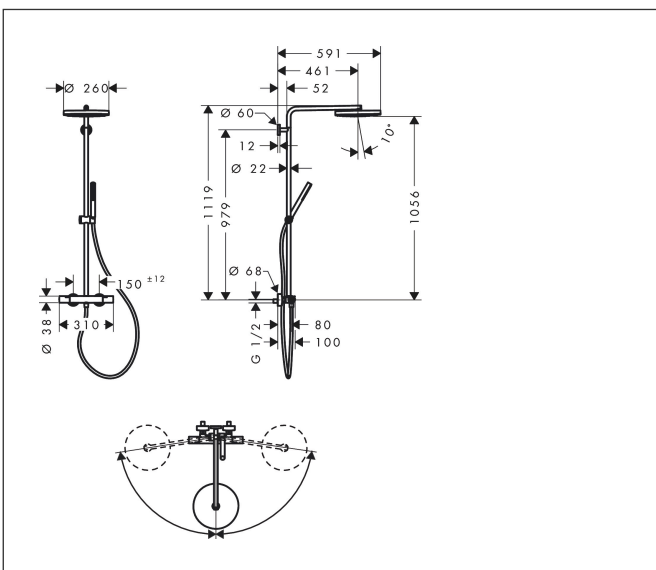

Merk	hansgrohe
Artikelnaam	Pulsify S Puro Showerpipe 260 1jet EcoSmart met Ecostat Fine
Art.nr.	24223670
Oppervlakte	mat zwart
Netto prijs	1.089,80 EUR

Product foto

Maat tekeningen

Kenmerken

- bestaat uit: hoofddouche, handdouche, douchethermostaat, douchestang, schuifstuk, doucheslang
- hoofddouche Pulsify 260 1jet
- afmeting straalplaatoppervlak hoofddouche: 260 mm
- straalsoort hoofddouche: PowderRain
- oppervlak straalplaat: grafiet
- Snelle afvoer laat de hoofddouche leeglopen wanneer deze 10° of meer gekanteld is.
- afneembare douchekop
- functie van: 7 l/min
- straalsoort handdouche: PowderRain
- maximale doorstroomhoeveelheid van handdouche bij 3 bar: 6 l/min
- maximale doorstroomhoeveelheid voor Showerpipe bij 3 bar: 8 l/min
- minimale bedrijfsdruk: 1,6 bar
- maximale bedrijfsdruk: 10 bar
- kogelgewricht: hoek hoofddouche verstelbaar
- in hoogte verstelbaar schuifstuk met vergrendelend push-schuifstuk
- schuifknop draaibaar op de buis voor links- of rechtsom draaien
- lengte douchearm hoofddouche: 460 mm
- draaibare douchearm
- thermostaat Ecostat Fine

Technologie

Straalsoorten

Certificaat

Merk hansgrohe
 Artikelnaam **Pulsify S Puro** Showerpipe 260 1jet EcoSmart met Ecostat Fine
 Art.nr. 24223670
 Oppervlakte mat zwart
 Netto prijs 1.089,80 EUR

Stroomschema

1 Handdouche
 2 Hoofddouche

Merk	hansgrohe
Artikelnaam	Pulsify S Puro Showerpipe 260 1jet EcoSmart met Ecostat Fine
Art.nr.	24223670
Oppervlakte	mat zwart
Netto prijs	1.089,80 EUR

Installatievoorbeelden

i Afmetingen kunnen variëren vanwege keramische toleranties die verband houden met het productieproces.

Merk hansgrohe
 Artikelnaam **Pulsify S Puro** Showerpipe 260 1jet EcoSmart met Ecostat Fine
 Art.nr. 24223670
 Oppervlakte mat zwart
 Netto prijs 1.089,80 EUR