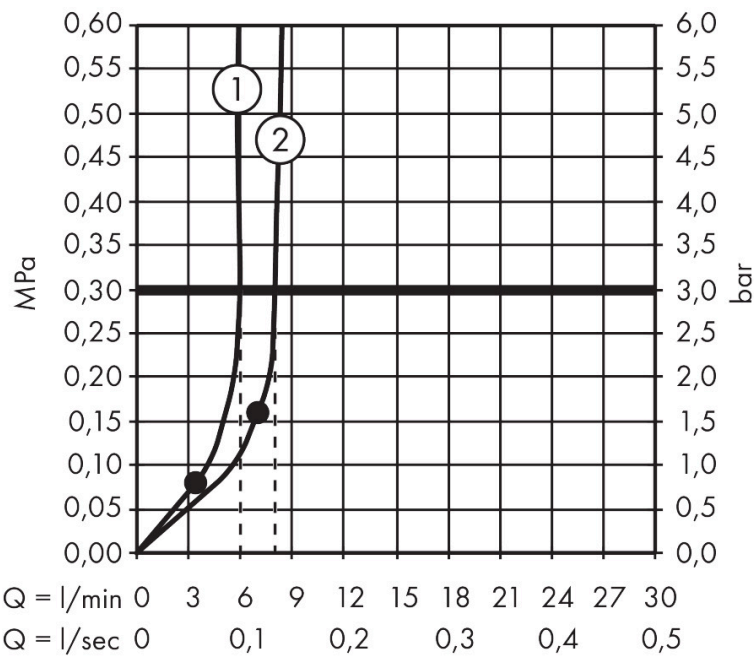

Merk	hansgrohe
Artikelnaam	Pulsify S Puro Showerpipe 260 1jet EcoSmart met Ecostat Fine
Art.nr.	24223670
Oppervlakte	mat zwart
Netto prijs	1.089,80 EUR

Product foto

Maat tekeningen

Kenmerken

- bestaat uit: hoofddouche, handdouche, douchethermostaat, douchestang, schuifstuk, doucheslang
- hoofddouche Pulsify 260 1jet
- afmeting straalplaatoppervlak hoofddouche: 260 mm
- straalsoort hoofddouche: PowderRain
- oppervlak straalplaat: grafiet
- Snelle afvoer laat de hoofddouche leeglopen wanneer deze 10° of meer gekanteld is.
- afneembare douchekop
- functie van: 7 l/min
- straalsoort handdouche: PowderRain
- maximale doorstroomhoeveelheid van handdouche bij 3 bar: 6 l/min
- maximale doorstroomhoeveelheid voor Showerpipe bij 3 bar: 8 l/min
- minimale bedrijfsdruk: 1,6 bar
- maximale bedrijfsdruk: 10 bar
- kogelgewricht: hoek hoofddouche verstelbaar
- in hoogte verstelbaar schuifstuk met vergrendelend push-schuifstuk
- schuifknop draaibaar op de buis voor links- of rechtsom draaien
- lengte douchearm hoofddouche: 460 mm
- draaibare douchearm
- thermostaat Ecostat Fine

Technologie

Straalsoorten

Certificaat

Merk hansgrohe
 Artikelnaam **Pulsify S Puro** Showerpipe 260 1jet EcoSmart met Ecostat Fine
 Art.nr. 24223670
 Oppervlakte mat zwart
 Netto prijs 1.089,80 EUR

Stroomschema

1 Handdouche
 2 Hoofddouche

Merk	hansgrohe
Artikelnaam	Pulsify S Puro Showerpipe 260 1jet EcoSmart met Ecostat Fine
Art.nr.	24223670
Oppervlakte	mat zwart
Netto prijs	1.089,80 EUR

Installatievoorbeelden

i Afmetingen kunnen variëren vanwege keramische toleranties die verband houden met het productieproces.

Merk hansgrohe
 Artikelnaam **Pulsify S Puro** Showerpipe 260 1jet EcoSmart met Ecostat Fine
 Art.nr. 24223670
 Oppervlakte mat zwart
 Netto prijs 1.089,80 EUR