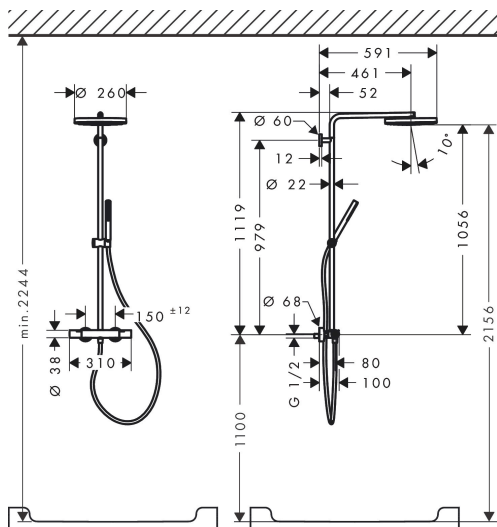

Merk	hansgrohe
Artikelnaam	Pulsify S Puro Showerpipe 260 1jet EcoSmart met Ecostat Fine
Art.nr.	24223670
Oppervlakte	mat zwart
Netto prijs	1.089,80 EUR

Product foto

Maat tekeningen

Kenmerken

- bestaat uit: hoofddouche, handdouche, douchethermostaat, douchestang, schuifstuk, doucheslang
- hoofddouche Pulsify 260 1jet
- afmeting straalplaatoppervlak hoofddouche: 260 mm
- straalsoort hoofddouche: PowderRain
- oppervlak straalplaat: grafiet
- Snelle afvoer laat de hoofddouche leeglopen wanneer deze 10° of meer gekanteld is.
- afneembare douchekop
- functie van: 7 l/min
- straalsoort handdouche: PowderRain
- maximale doorstroomhoeveelheid van handdouche bij 3 bar: 6 l/min
- maximale doorstroomhoeveelheid voor Showerpipe bij 3 bar: 8 l/min
- minimale bedrijfsdruk: 1,6 bar
- maximale bedrijfsdruk: 10 bar
- kogelgewricht: hoek hoofddouche verstelbaar
- in hoogte verstelbaar schuifstuk met vergrendelend push-schuifstuk
- schuifknop draaibaar op de buis voor links- of rechtsom draaien
- lengte douchearm hoofddouche: 460 mm
- draaibare douchearm
- thermostaat Ecostat Fine

Technologie

Straalsoorten

Certificaat

Merk hansgrohe
 Artikelnaam **Pulsify S Puro** Showerpipe 260 1jet EcoSmart met Ecostat Fine
 Art.nr. 24223670
 Oppervlakte mat zwart
 Netto prijs 1.089,80 EUR

Stroomschema

1 Handdouche
 2 Hoofddouche

Merk	hansgrohe
Artikelnaam	Pulsify S Puro Showerpipe 260 1jet EcoSmart met Ecostat Fine
Art.nr.	24223670
Oppervlakte	mat zwart
Netto prijs	1.089,80 EUR

Installatievoorbeelden

i Afmetingen kunnen variëren vanwege keramische toleranties die verband houden met het productieproces.

Merk hansgrohe
 Artikelnaam **Pulsify S Puro** Showerpipe 260 1jet EcoSmart met Ecostat Fine
 Art.nr. 24223670
 Oppervlakte mat zwart
 Netto prijs 1.089,80 EUR