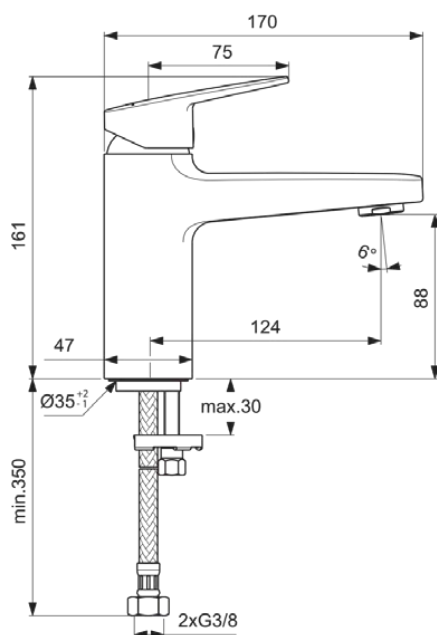

CERAPLAN

BD224XG

CERAPLAN | Wastafelmengkraan 47x170x161 mm, 124 mm sprong uitloop in matzwart afwerking, 5 l/min (3 bar), zonder waste | EasyFix, Blue Start technologie, Click technologie, Ecoflow, FirmaFlow, NF gecertificeerd

Afbeelding & technische tekening

Algemene informatie

Productcategorie:	Wastafelmengkranen
Producttype:	Wastafelmengkraan
Merk:	Ideal Standard
Collectie:	CERAPLAN
Ontwerper:	Palomba Serafini Associati
Colour:	XG - Matzwart
Afwerking van het oppervlak:	mat
Hoogte (mm):	161
Breedte (mm):	47
Lengte / sprong (mm):	170
Bevestigingswijze:	EasyFix
Nettogewicht (kg):	1.31
EAN-code:	3800861116783

Kenmerken

	EasyFix		Blue Start technologie
	Click technologie		Ecoflow
	FirmaFlow		NF gecertificeerd

Downloads

- [Spare Parts List](#)

Productnormen & certificeringen

Normen:	EN 248 | DIN 4109-1 | EN 817
Naam van het NF-certificaat:	E00 CH3 A3 U3 - I
Naam van het KIWA-certificaat:	K99067
Naam van het ACS-certificaat:	21 ACC LY 068_223
Naam van het BGCC-certificaat:	14-NURVSPSRB-4110

Product specificaties

Aantal grepen:	1
BlueStart technologie:	Ja
Kleurcode:	XG
Kleuromschrijving:	matzwart
Cool Body Technologie:	Nee
FirmaFlow mengpatroon:	Ja
Positie greep:	Bovenkant
Met kettingoog:	Nee
Geïntegreerde elektronica:	Nee
Lagedrukmodel:	Nee