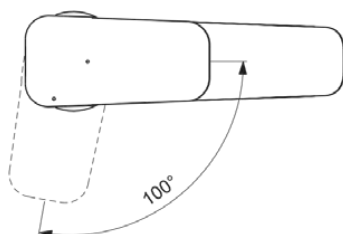

CERAPLAN

BD224XG

CERAPLAN | Wastafelmengkraan 47x170x161 mm, 124 mm sprong uitloop in matzwart afwerking, 5 l/min (3 bar), zonder waste | EasyFix, Blue Start technologie, Click technologie, Ecoflow, FirmaFlow, NF gecertificeerd

Afbeelding & technische tekening

Algemene informatie

Productcategorie:	Wastafelmengkranen
Producttype:	Wastafelmengkraan
Merk:	Ideal Standard
Collectie:	CERAPLAN
Ontwerper:	Palomba Serafini Associati
Colour:	XG - Matzwart
Afwerking van het oppervlak:	mat
Hoogte (mm):	161
Breedte (mm):	47
Lengte / sprong (mm):	170
Bevestigingswijze:	EasyFix
Nettogewicht (kg):	1.31
EAN-code:	3800861116783

Kenmerken

	EasyFix		Blue Start technologie
	Click technologie		Ecoflow
	FirmaFlow		NF gecertificeerd

Downloads

- [Spare Parts List](#)

Productnormen & certificeringen

Normen:	EN 248 | DIN 4109-1 | EN 817
Naam van het NF-certificaat:	E00 CH3 A3 U3 - I
Naam van het KIWA-certificaat:	K99067
Naam van het ACS-certificaat:	21 ACC LY 068_223
Naam van het BGCC-certificaat:	14-NURVSPSRB-4110

Product specificaties

Aantal grepen:	1
BlueStart technologie:	Ja
Kleurcode:	XG
Kleuromschrijving:	matzwart
Cool Body Technologie:	Nee
FirmaFlow mengpatroon:	Ja
Positie greep:	Bovenkant
Met kettingoog:	Nee
Geïntegreerde elektronica:	Nee
Lagedrukmodel:	Nee