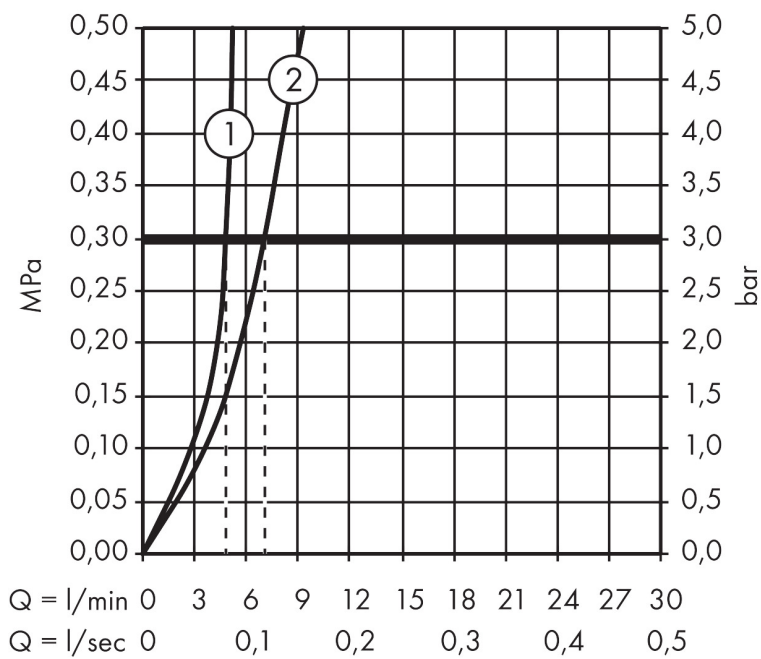

Merk hansgrohe
Artikelnaam **Talis E** ééngreeps wastafelmengkraan 240 zonder afvoer
Art.nr. 71717340
Oppervlakte Brushed Black Chrome
Netto prijs 441,50 EUR

Stroomschema