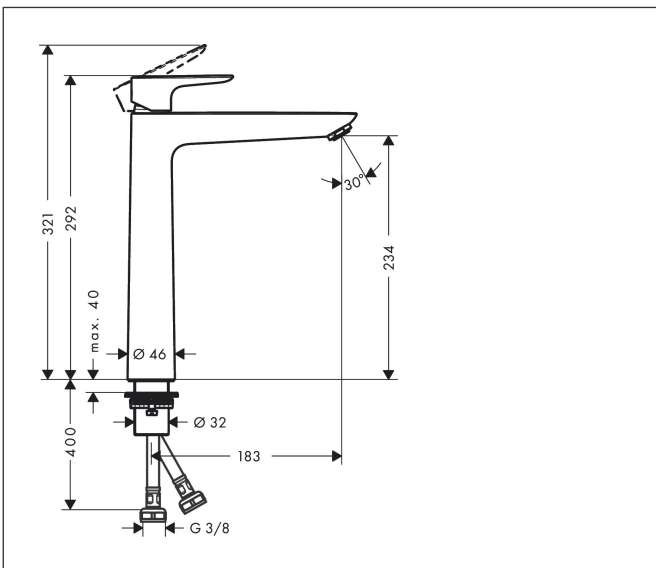

Merk hansgrohe  
 Artikelnaam **Talis E** ééngreeps wastafelmengkraan 240 zonder afvoer  
 Art.nr. 71717340  
 Oppervlakte Brushed Black Chrome  
 Netto prijs 441,50 EUR

## Kenmerken

- ComfortZone: 240
- voorsprong uitloop 183 mm
- uitloophoogte: 234 mm
- greepvariant: rechte greep
- vaste uitloop
- straalsoort: normale straal
- maximale doorstroomhoeveelheid bij 3 bar: 5 l/min
- keramisch kardoes
- EU taxonomie: max 6l/min - draagt substantieel bij aan duurzaamheid

## Maat tekeningen

## Technologie

Merk hansgrohe  
 Artikelnaam **Talis E** ééngreeps wastafelmengkraan 240 zonder afvoer  
 Art.nr. 71717340  
 Oppervlakte Brushed Black Chrome  
 Netto prijs 441,50 EUR