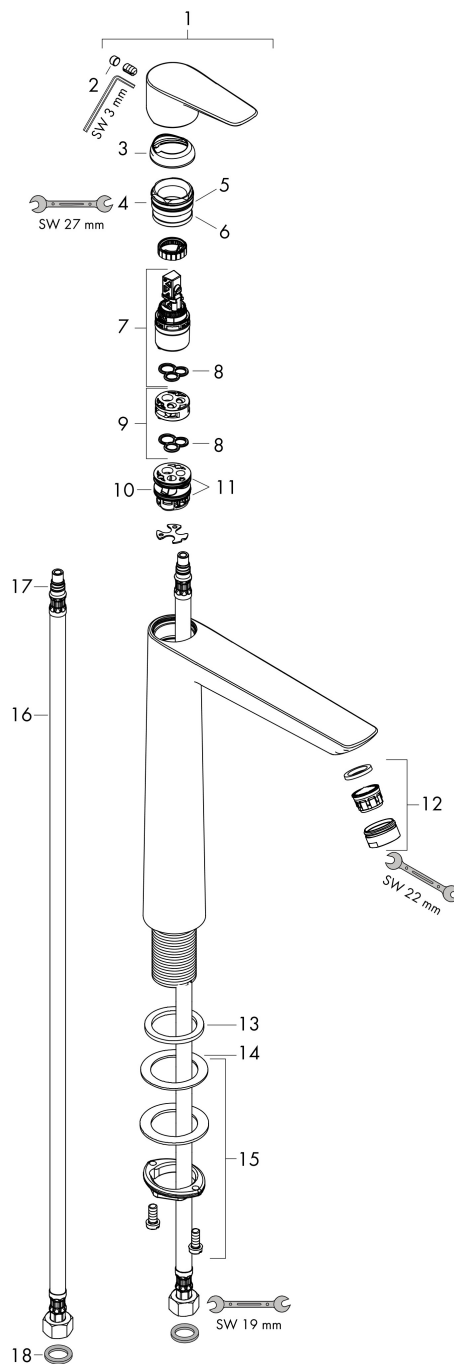

Merk	hansgrohe
Artikelnaam	Talis E ééngreeps wastafelmengkraan 240 zonder afvoer
Art.nr.	71717340
Oppervlakte	Brushed Black Chrome
Netto prijs	441,50 EUR

Explosietekening voor bouwjaar: >06/20