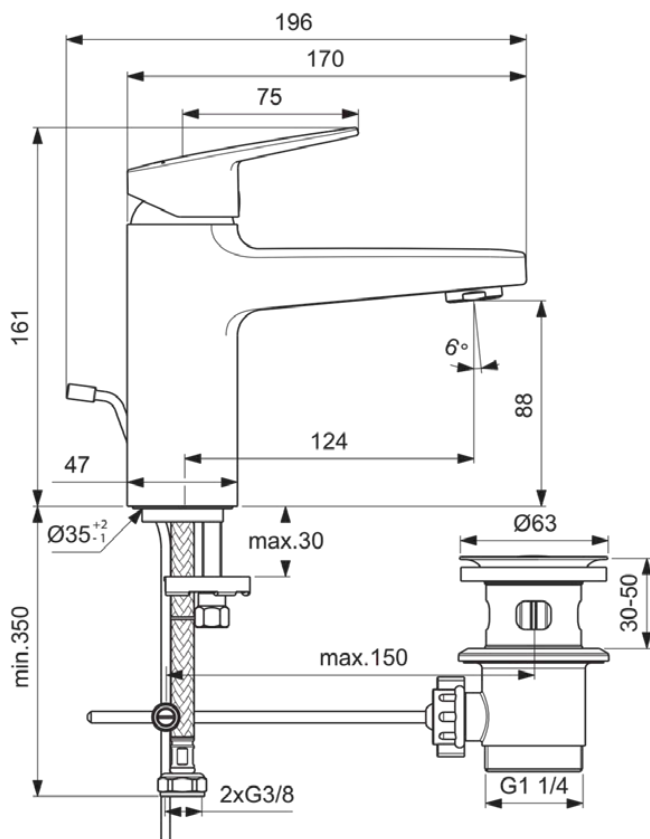

## BD227XG

CERAPLAN | Wastafelmengkraan 47x196x161 mm, 124 mm sprong uitloop in matzwart afwerking, 5 l/min (3 bar), met waste | EasyFix, Click technologie, Ecoflow, FirmaFlow, NF gecertificeerd

### Algemene informatie

Productcategorie:	Wastafelmengkranen
Producttype:	Wastafelmengkraan
Merk:	Ideal Standard
Collectie:	CERAPLAN
Ontwerper:	Palomba Serafini Associati
Colour:	XG - Matzwart
Afwerking van het oppervlak:	mat
Hoogte (mm):	161
Breedte (mm):	47
Lengte / sprong (mm):	196
Bevestigingswijze:	EasyFix
Nettogewicht (kg):	1.62
EAN-code:	3800861116769