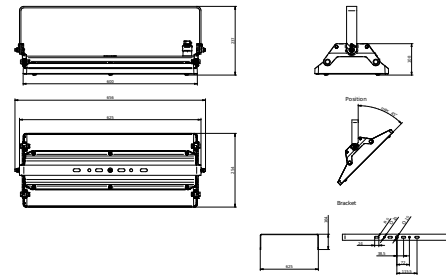

BY580P, BY582P Bracket