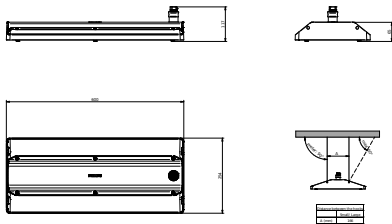

GentleSpace Gen4

Productgegevens

Productnaam voor bestelling	BY580P 170S/840 DIA HE WB GC SI BP 1mCW5
Volledige productnaam	BY580P 170S/840 DIA HE WB GC SI BP 1mCW5
Full EOC	872016959052600
Bestelcode	8720169590526
Materiaalnr. (12NC)	910505104556

Lokale code	8720169590526
Numerator - Aantal per pak	1
EAN/UPC - product/behuizing	8720169590526
Numerator - Dozen per buitendoos	1
EAN/UPC - Case	8720169590526
Code productfamilie	BY580P [Gentlespace gen4 Small]

Maatschets

BY580P, BY582P suspended