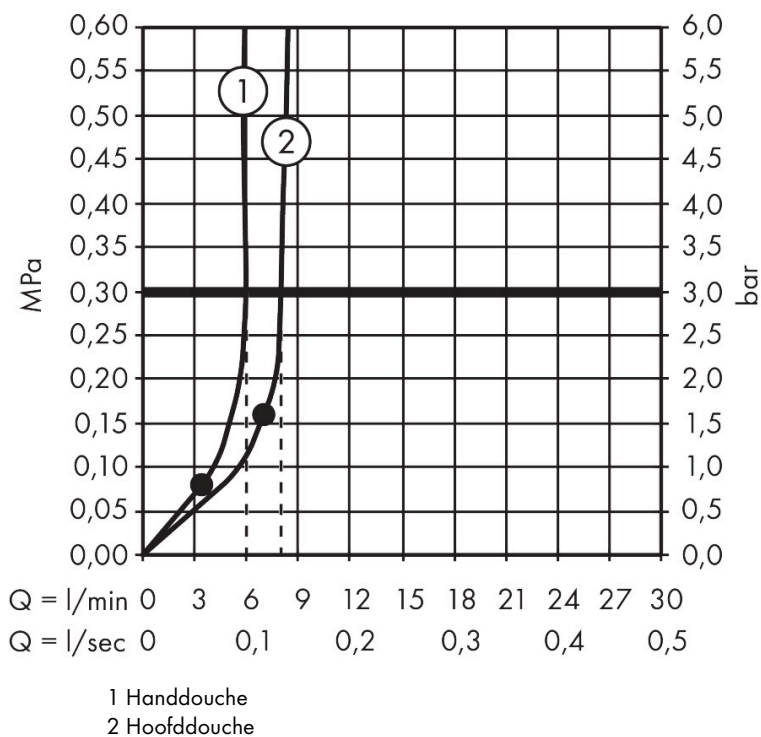

Merk	hansgrohe
Artikelnaam	Pulsify S Puro Showerpipe 260 1jet EcoSmart met Ecostat Fine
Art.nr.	24223700
Oppervlakte	mat wit
Netto prijs	1.089,80 EUR

Product foto

Maat tekeningen

Kenmerken

- bestaat uit: hoofddouche, handdouche, douchethermostaat, douchestang, schuifstuk, doucheslang
- hoofddouche Pulsify 260 1jet
- afmeting straalplaatoppervlak hoofddouche: 260 mm
- straalsoort hoofddouche: PowderRain
- oppervlak straalplaat: grafiet
- Snelle afvoer laat de hoofddouche leeglopen wanneer deze 10° of meer gekanteld is.
- afneembare douchekop
- functie van: 7 l/min
- straalsoort handdouche: PowderRain
- maximale doorstroomhoeveelheid van handdouche bij 3 bar: 6 l/min
- maximale doorstroomhoeveelheid voor Showerpipe bij 3 bar: 8 l/min
- minimale bedrijfsdruk: 1,6 bar
- maximale bedrijfsdruk: 10 bar
- kogelgewricht: hoek hoofddouche verstelbaar
- in hoogte verstelbaar schuifstuk met vergrendelend push-schuifstuk
- schuifknop draaibaar op de buis voor links- of rechtsom draaien
- lengte douchearm hoofddouche: 460 mm
- draaibare douchearm
- thermostaat Ecostat Fine

Technologie

Straalsoorten

Certificaat

Merk hansgrohe
 Artikelnaam **Pulsify S Puro** Showerpipe 260 1jet EcoSmart met Ecostat Fine
 Art.nr. 24223700
 Oppervlakte mat wit
 Netto prijs 1.089,80 EUR

Stroomschema

Merk	hansgrohe
Artikelnaam	Pulsify S Puro Showerpipe 260 1jet EcoSmart met Ecostat Fine
Art.nr.	24223700
Oppervlakte	mat wit
Netto prijs	1.089,80 EUR

Installatievoorbeelden

i Afmetingen kunnen variëren vanwege keramische toleranties die verband houden met het productieproces.

Merk hansgrohe
 Artikelnaam **Pulsify S Puro** Showerpipe 260 1jet EcoSmart met Ecostat Fine
 Art.nr. 24223700
 Oppervlakte mat wit
 Netto prijs 1.089,80 EUR

Explosietekening voor bouwjaar: >06/24

Merk	hansgrohe
Artikelnaam	Pulsify S Puro Showerpipe 260 1jet EcoSmart met Ecostat Fine
Art.nr.	24223700
Oppervlakte	mat wit
Netto prijs	1.089,80 EUR