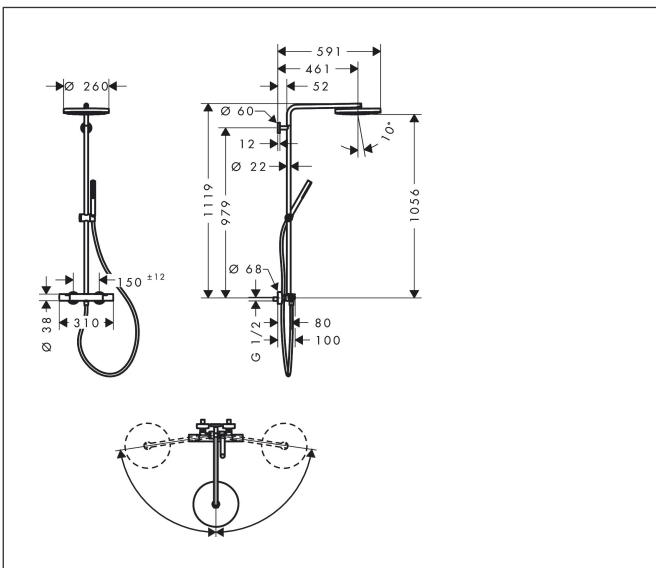

Merk	hansgrohe
Artikelnaam	Pulsify S Puro Showerpipe 260 1jet EcoSmart met Ecostat Fine
Art.nr.	24223700
Oppervlakte	mat wit
Netto prijs	1.089,80 EUR

Product foto

Maat tekeningen

Kenmerken

- bestaat uit: hoofddouche, handdouche, douchethermostaat, douchestang, schuifstuk, doucheslang
- hoofddouche Pulsify 260 1jet
- afmeting straalplaatoppervlak hoofddouche: 260 mm
- straalsoort hoofddouche: PowderRain
- oppervlak straalplaat: grafiet
- Snelle afvoer laat de hoofddouche leeglopen wanneer deze 10° of meer gekanteld is.
- afneembare douchekop
- functie van: 7 l/min
- straalsoort handdouche: PowderRain
- maximale doorstroomhoeveelheid van handdouche bij 3 bar: 6 l/min
- maximale doorstroomhoeveelheid voor Showerpipe bij 3 bar: 8 l/min
- minimale bedrijfsdruk: 1,6 bar
- maximale bedrijfsdruk: 10 bar
- kogelgewricht: hoek hoofddouche verstelbaar
- in hoogte verstelbaar schuifstuk met vergrendelend push-schuifstuk
- schuifknop draaibaar op de buis voor links- of rechtsom draaien
- lengte douchearm hoofddouche: 460 mm
- draaibare douchearm
- thermostaat Ecostat Fine