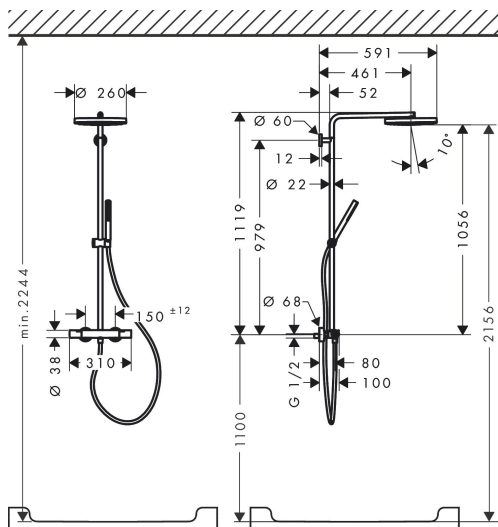

Merk	hansgrohe
Artikelnaam	Pulsify S Puro Showerpipe 260 1jet EcoSmart met Ecostat Fine
Art.nr.	24223700
Oppervlakte	mat wit
Netto prijs	1.089,80 EUR

Installatievoorbeelden

i Afmetingen kunnen variëren vanwege keramische toleranties die verband houden met het productieproces.