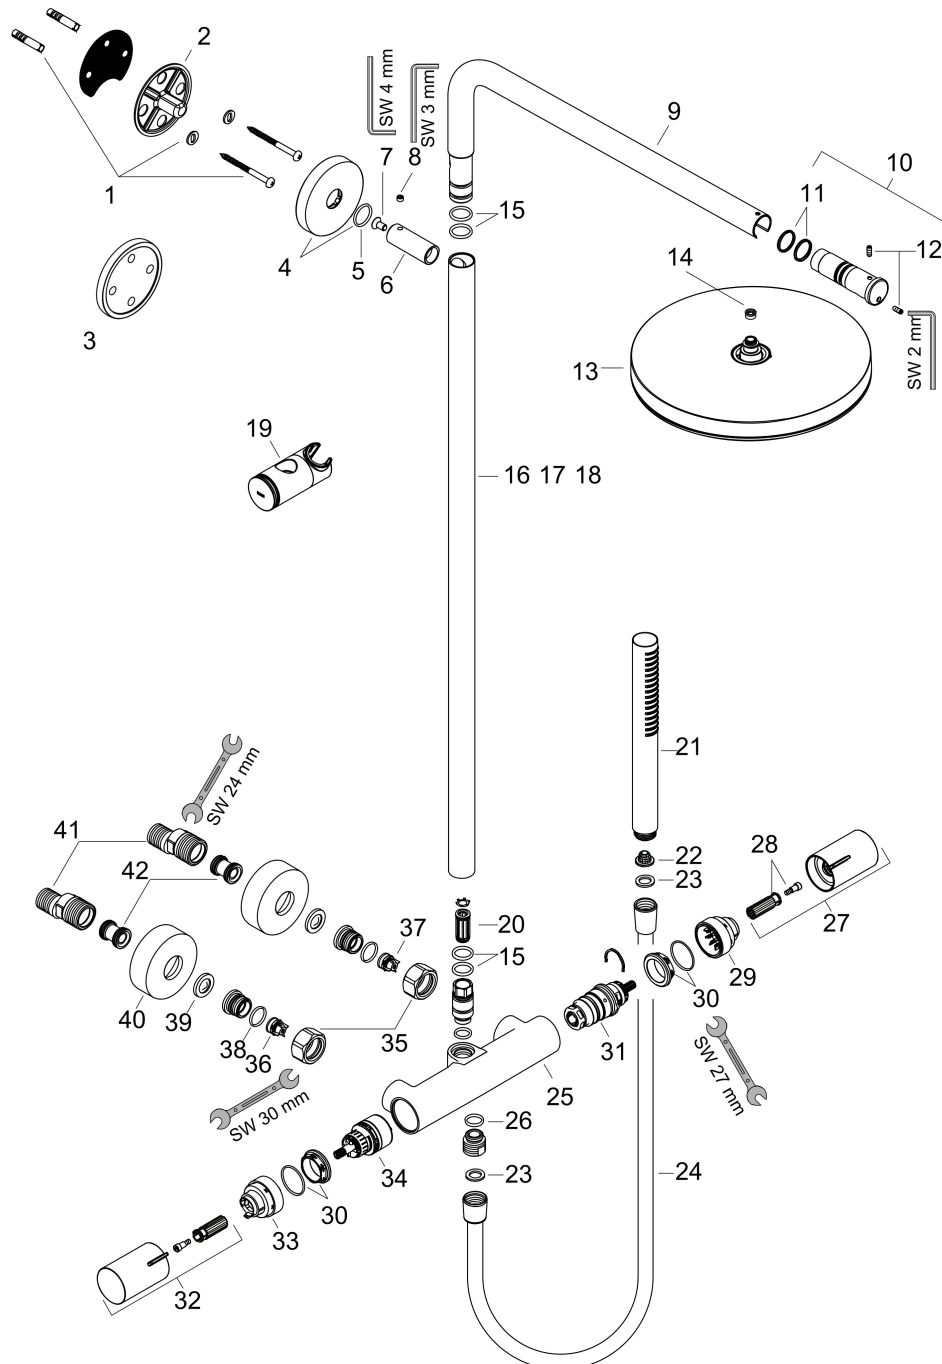

Merk hansgrohe
Artikelnaam **Pulsify S Puro** Showerpipe 260 1jet EcoSmart met Ecostat Fine
Art.nr. 24223700
Oppervlakte mat wit
Netto prijs 1.089,80 EUR

Explosietekening voor bouwjaar: >06/24

Merk	hansgrohe
Artikelnaam	Pulsify S Puro Showerpipe 260 1jet EcoSmart met Ecostat Fine
Art.nr.	24223700
Oppervlakte	mat wit
Netto prijs	1.089,80 EUR

Onderdelen voor bouwjaar: >06/24

Pos	Beschrijving	Art.nr.	Prijs
1	bevestigingsmateriaal	96179000	10,82
2	muurflans	95688000	26,73
3	opvulschijf 7 mm	95239000	13,21
4	rozet Ø 60 mm	95692700	25,90
5	O-ring 20x2,5	92602000	4,99
6	huls	92166700	51,06
7	schroef	92137000	4,99
8	inbusschroef M6x5	98447000	3,12
9	douche-arm compl.	94831700	177,42
10	adapter voor hoofddouche	85407700	51,06
11	O-ring 15x2	98163000	3,12
12	inbusschroef M4x10	97667000	3,12
13	Hoofddouche	94880700	468,62
14	doorstroombegrenzer (9 l/min)	94811000	8,01
15	O-ring 15x2,5	98131000	3,12
16	stijgbuis 973 mm / Ø 22 mm	92468700	177,42
17	stijgbuis 1030 mm	95915700	177,42
18	stijgbuis 1400 mm	95983700	
19	schuifstuk cpl.	93517700	81,12
20	slagdemper	95009000	8,01
21	Handdouche	24126700	86,46
22	doorstroombegrenzer (6 l/min)	98094000	8,01
23	dichting	98058000	3,12
24	doucheslang Isiflex'B 1,60 m	28276700	45,24
25	Thermostaat	85416700	468,62
26	O-ring 14x2	98129000	3,12
27	thermostaatgreep	87707700	63,34
28	greepadapter m. schroef	95843000	8,01
29	aanslagring	95839000	17,26
30	moer	98913000	17,26
31	temperatuur regeleenheid	98282000	95,16
32	greep	87706700	51,06
33	aanslagring voor bovendeeel	95927000	26,73
34	bovendeeel met omstelling	98283000	66,87