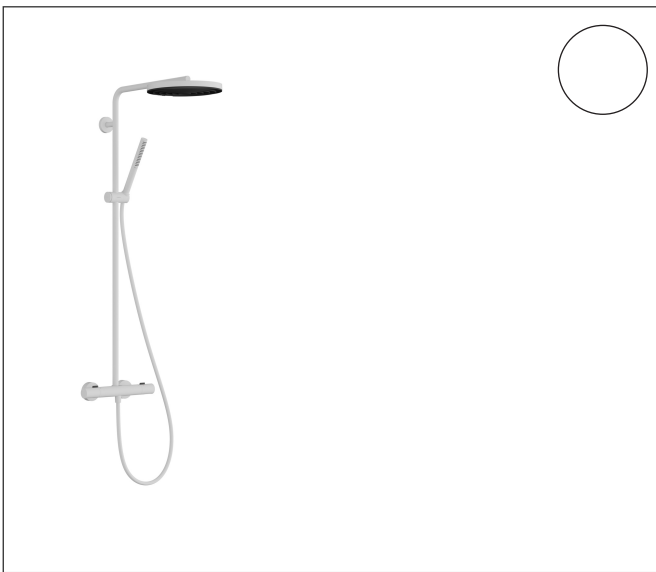

Merk	hansgrohe
Artikelnaam	Pulsify S Puro Showerpipe 260 1jet EcoSmart met Ecostat Fine
Art.nr.	24223700
Oppervlakte	mat wit
Netto prijs	1.089,80 EUR

Product foto

Maat tekeningen

Kenmerken

- bestaat uit: hoofddouche, handdouche, douchethermostaat, douchestang, schuifstuk, doucheslang
- hoofddouche Pulsify 260 1jet
- afmeting straalplaatoppervlak hoofddouche: 260 mm
- straalsoort hoofddouche: PowderRain
- oppervlak straalplaat: grafiet
- Snelle afvoer laat de hoofddouche leeglopen wanneer deze 10° of meer gekanteld is.
- afneembare douchekop
- functie van: 7 l/min
- straalsoort handdouche: PowderRain
- maximale doorstroomhoeveelheid van handdouche bij 3 bar: 6 l/min
- maximale doorstroomhoeveelheid voor Showerpipe bij 3 bar: 8 l/min
- minimale bedrijfsdruk: 1,6 bar
- maximale bedrijfsdruk: 10 bar
- kogelgewricht: hoek hoofddouche verstelbaar
- in hoogte verstelbaar schuifstuk met vergrendelend push-schuifstuk
- schuifknop draaibaar op de buis voor links- of rechtsom draaien
- lengte douchearm hoofddouche: 460 mm
- draaibare douchearm
- thermostaat Ecostat Fine

Technologie

Straalsoorten

Certificaat

Merk hansgrohe
 Artikelnaam **Pulsify S Puro** Showerpipe 260 1jet EcoSmart met Ecostat Fine
 Art.nr. 24223700
 Oppervlakte mat wit
 Netto prijs 1.089,80 EUR

Stroomschema

Merk	hansgrohe
Artikelnaam	Pulsify S Puro Showerpipe 260 1jet EcoSmart met Ecostat Fine
Art.nr.	24223700
Oppervlakte	mat wit
Netto prijs	1.089,80 EUR

Installatievoorbeelden

i Afmetingen kunnen variëren vanwege keramische toleranties die verband houden met het productieproces.