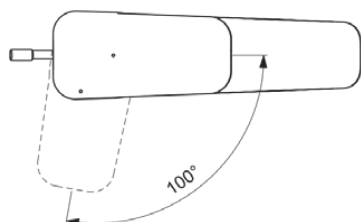

CERAPLAN

BD228XG

CERAPLAN | Wastafelmengkraan 47x184x162 mm, 124 mm sprong uitloop in matzwart afwerking, 5 l/min (3 bar), met waste | EasyFix, Blue Start technologie, Click technologie, Ecoflow, FirmaFlow, NF gecertificeerd

Afbeelding & technische tekening

Algemene informatie

Productcategorie:	Wastafelmengkranen
Producttype:	Wastafelmengkraan
Merk:	Ideal Standard
Collectie:	CERAPLAN
Ontwerper:	Palomba Serafini Associati
Colour:	XG - Matzwart
Afwerking van het oppervlak:	mat
Hoogte (mm):	162
Breedte (mm):	47
Lengte / sprong (mm):	184
Bevestigingswijze:	EasyFix
Nettogewicht (kg):	1.62
EAN-code:	3800861116790

Kenmerken

	EasyFix		Blue Start technologie
	Click technologie		Ecoflow
	FirmaFlow		NF gecertificeerd

Downloads

- [Spare Parts List](#)

Productnormen & certificeringen

Normen:	EN 248 | DIN 4109-1 | EN 817
Naam van het NF-certificaat:	E00 CH3 A3 U3 - I
Naam van het KIWA-certificaat:	K99067
Naam van het ACS-certificaat:	21 ACC LY 068_223
Naam van het BGCC-certificaat:	14-NURVSPSRB-4110

Product specificaties

Aantal grepen:	1
BlueStart technologie:	Ja
Kleurcode:	XG
Kleuromschrijving:	matzwart
Cool Body Technologie:	Nee
FirmaFlow mengpatroon:	Ja
Positie greep:	Bovenkant
Met kettingoog:	Nee
Geïntegreerde elektronica:	Nee
Lagedrukmodel:	Nee