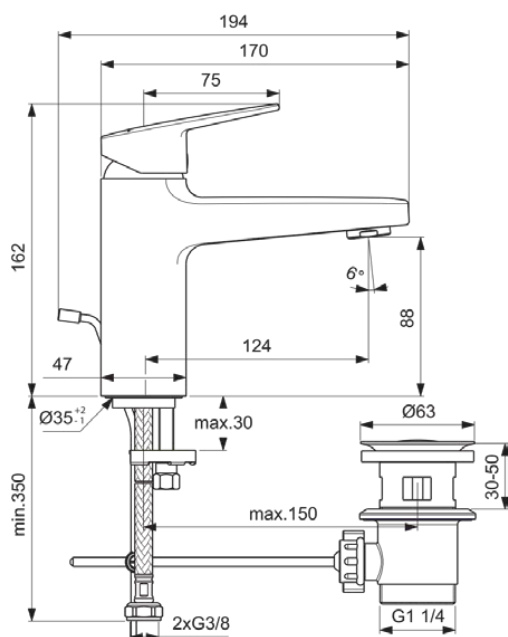

CERAPLAN

BD228XG

CERAPLAN | Wastafelmengkraan 47x184x162 mm, 124 mm sprong uitloop in matzwart afwerking, 5 l/min (3 bar), met waste | EasyFix, Blue Start technologie, Click technologie, Ecoflow, FirmaFlow, NF gecertificeerd

Afbeelding & technische tekening

Algemene informatie

Productcategorie:	Wastafelmengkranen
Producttype:	Wastafelmengkraan
Merk:	Ideal Standard
Collectie:	CERAPLAN
Ontwerper:	Palomba Serafini Associati
Colour:	XG - Matzwart
Afwerking van het oppervlak:	mat
Hoogte (mm):	162
Breedte (mm):	47
Lengte / sprong (mm):	184
Bevestigingswijze:	EasyFix
Nettogewicht (kg):	1.62
EAN-code:	3800861116790

Kenmerken

	EasyFix		Blue Start technologie
	Click technologie		Ecoflow
	FirmaFlow		NF gecertificeerd

Downloads

- [Spare Parts List](#)

Productnormen & certificeringen

Normen:	EN 248 | DIN 4109-1 | EN 817
Naam van het NF-certificaat:	E00 CH3 A3 U3 - I
Naam van het KIWA-certificaat:	K99067
Naam van het ACS-certificaat:	21 ACC LY 068_223
Naam van het BGCC-certificaat:	14-NURVSPSRB-4110

Product specificaties

Aantal grepen:	1
BlueStart technologie:	Ja
Kleurcode:	XG
Kleuromschrijving:	matzwart
Cool Body Technologie:	Nee
FirmaFlow mengpatroon:	Ja
Positie greep:	Bovenkant
Met kettingoog:	Nee
Geïntegreerde elektronica:	Nee
Lagedrukmodel:	Nee