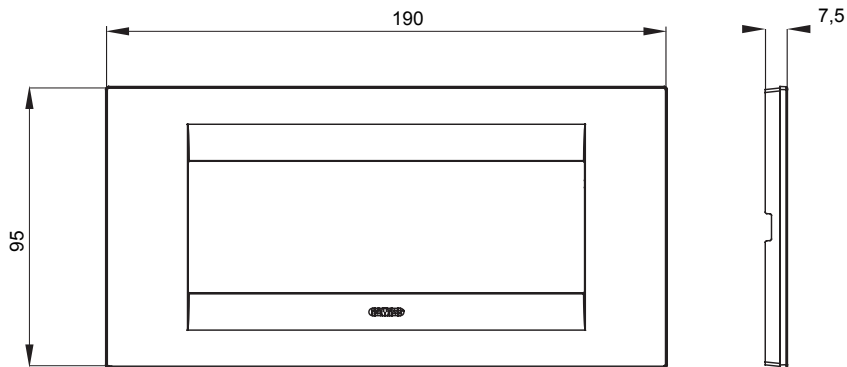

Serie van ChoruSmart huishoudelijke platen, gemaakt in een brede verscheidenheid aan vormen, kleuren, materialen en afwerkingen. Ze omvat vijf verschillende vormen (ONE, GEO, EGO, LUX, ICE en ICE Touch) voor rechthoekige dozen met een capaciteit tot 12 modules en drie verschillende vormen (ONE International, GEO International en LUX International) geschikt voor ronde/vierkante dozen, zowel enkelvoudig als gecombineerd in horizontale en verticale configuraties, met een capaciteit van 2 tot 2+2+2+2 modules. Alle platen van de ChoruSmart huishoudelijke serie gebruiken dezelfde steunen, zonder de behoefte aan aanvullende adapters. De serie omvat ook blanco platen, waterdichte IP55-platen en contourplaten.

Familie	GEO	Omschrijving	6 modules
Kleur	Toner zwart	Materiaal	Technopolymeer
Afwerking	Glimmend	Voor ondersteuning codes	GW16806
Gloeidraadtest	650 °C	Thermodruk met kogel	70 °C
Standaard	EN 60669-1	Electrocod	0110

DIMENSIONAL

TECHNICAL SYMBOLOGY

STANDARDS/APPROVALS