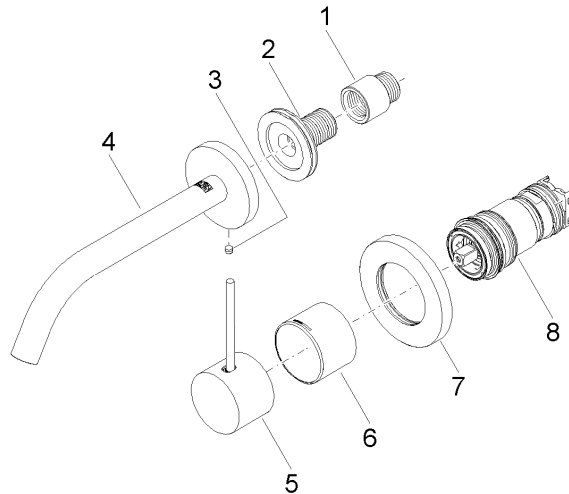

META META SLIM Waschtisch-Wand-Einhandbatterie ohne Ablaufgarnitur -
Chrom gebürstet

META

36 860 662

Produktversion bis 9/1/2021

Produktversion von 9/1/2021 bis 12/31/2019

Produktversion von 9/1/2021 bis 8/31/2021

Produktversion von 9/1/2021

Ersatzteile für die
anderen
Oberflächenvarianten
finden Sie hier:
Chrom