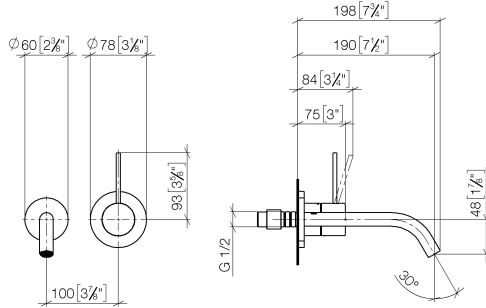

**META META SLIM Waschtisch-Wand-Einhandbatterie ohne Ablaufgarnitur -  
Chrom gebürstet**

META

36 860 662

- Ausladung 190 mm
- starrer Auslauf
- runder luftangereicherter Strahl
- Bohrungsdurchmesser Auslauf 37 mm
- Bohrungsdurchmesser Einhandbatterie 57 mm
- Rosette für Auslauf Ø 55 mm
- Rosette für Mischer Ø 78 mm
- Durchfluss max. 5,7 l/min
- bleifrei
- Dieses Produkt leistet einen Beitrag zur Erfüllung der Vorgaben von nachhaltigen Gebäudezertifizierungen, z.B. LEED®, BREEAM®, DGNB

36 860 662  
mm [inches]

Durchflussdiagramm

Wurfweitendiagramm

Codes & Standards

DIN 4109

EN 817

ISO 3822

Ü-Zeichen

META META SLIM Waschtisch-Wand-Einhandbatterie ohne Ablaufgarnitur -  
Chrom gebürstet

---

META

36 860 662

Zertifikate

---

LGA\_29

DVGW\_DW-  
6512DN0