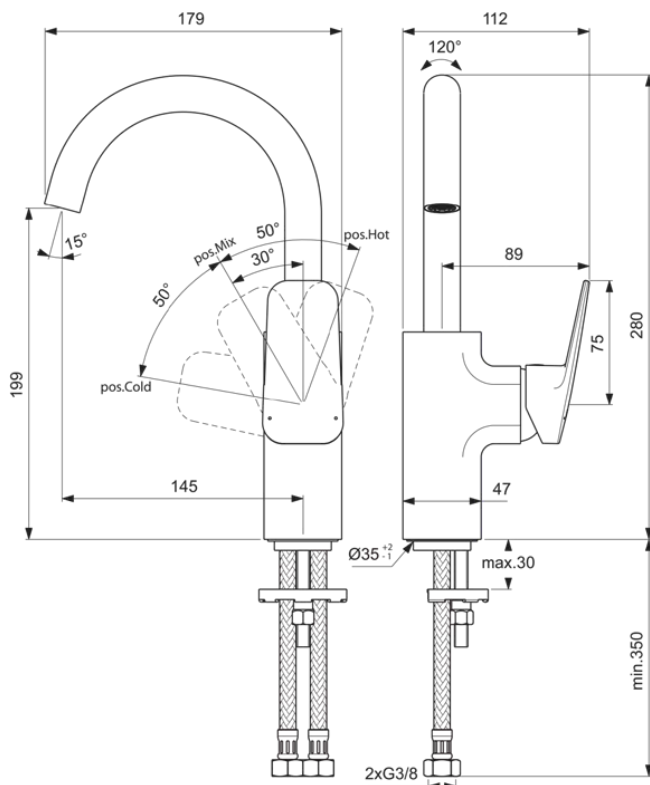

## BD234XG

CERAPLAN | Wastafelmengkraan 112x179x280 mm, 145 mm sprong uitloop in matzwart afwerking, 5 l/min (3 bar), zonder waste | EasyFix, Verborgen straalregelaar, Click technologie, Ecoflow, FirmaFlow, NF gecertificeerd

### Algemene informatie

Productcategorie:	Wastafelmengkranen
Producttype:	Wastafelmengkraan
Merk:	Ideal Standard
Collectie:	CERAPLAN
Ontwerper:	Palomba Serafini Associati
Colour:	XG - Matzwart
Afwerking van het oppervlak:	mat
Hoogte (mm):	280
Breedte (mm):	112
Lengte / sprong (mm):	179
Bevestigingswijze:	EasyFix
Nettogewicht (kg):	2.52
EAN-code:	3800861116837