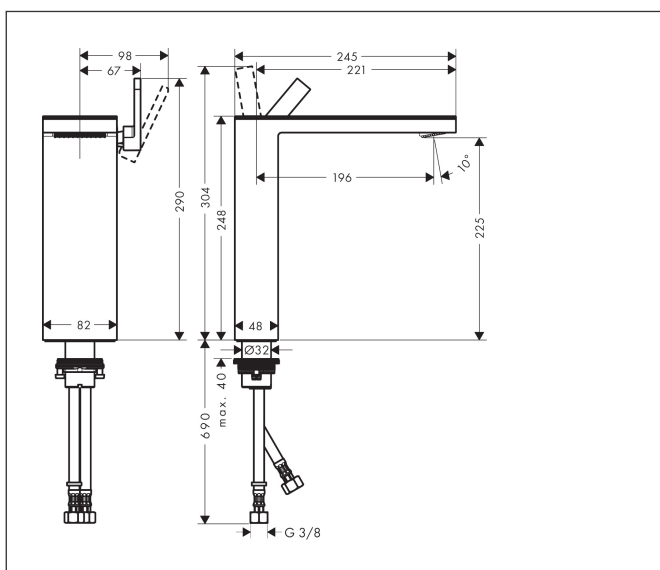

Merk	AXOR
Artikelnaam	AXOR MyEdition ééngreeps wastafelmengkraan 230 met afvoerplug/spiegelglas
Art.nr.	47020600
Oppervlakte	chrom/zwart glas
Netto prijs	1.104,07 EUR

Product foto

Kenmerken

- ComfortZone: 230
- voorsprong uitloop 196 mm
- uitloophoogte: 225 mm
- greepvariant: rechte greep
- glasplaat van veiligheidsglas
- straalsoort: PowderRain
- maximale doorstroomhoeveelheid bij 3 bar: 5 l/min
- keramisch kardoes
- met geïsoleerde watervoering - zonder contact met nikkel en lood
- push-open afvoergarnituur G 1¼
- positie greep aan de zijkant: bovenkant bij de uitloop (over het algemeen geschikt voor waskommen)
- EU taxonomie: max 6l/min - draagt substantieel bij aan duurzaamheid

Maat tekeningen

Technologie

Merk	AXOR
Artikelnaam	AXOR MyEdition ééngreeps wastafelmengkraan 230 met afvoerplug/spiegelglas
Art.nr.	47020600
Oppervlakte	chrom/zwart glas
Netto prijs	1.104,07 EUR

Stroomschema

Merk	AXOR
Artikelnaam	AXOR MyEdition ééngreeps wastafelmengkraan 230 met afvoerplug/spiegelglas
Art.nr.	47020600
Oppervlakte	chrom/zwart glas
Netto prijs	1.104,07 EUR

Explosietekening voor bouwjaar: >10/18

Merk	AXOR
Artikelnaam	AXOR MyEdition ééngreeps wastafelmengkraan 230 met afvoerplug/spiegelglas
Art.nr.	47020600
Oppervlakte	chrom/zwart glas
Netto prijs	1.104,07 EUR

Onderdelen voor bouwjaar: >10/18

Pos	Beschrijving	Art.nr.	Prijs
1	afdekkap	47901600	184,03
2	service eenheid	93384000	40,60
3	O-ring 8x1,75	97827000	3,00
4	O-ring 13x1,5	98475000	3,00
5	straalschijf	93385000	91,50
6	greep	93386000	113,70
7	O-ring 33x1,5	98164000	3,00
8	moer	92926000	12,70
9	O-ring 30x1,5	98433000	3,00
10	O-ring 29x2	98391000	3,00
11	O-ring 25x1,5	98146000	4,80
12	kardoes compl.	92900000	40,60
13	dichting	93383000	10,40
14	schachtbevestigingsset compl. (Ø 32)	13961000	20,40
15	stelring	97548000	3,00
16	aansluitslang 900 mm M8x0,75 G3/8	96316000	32,70
17	O-ring 7x1,5	98422000	3,00
a	Afvoerplug Push-Open	51300000	85,65
b	schachtverlenging	13898000	64,30