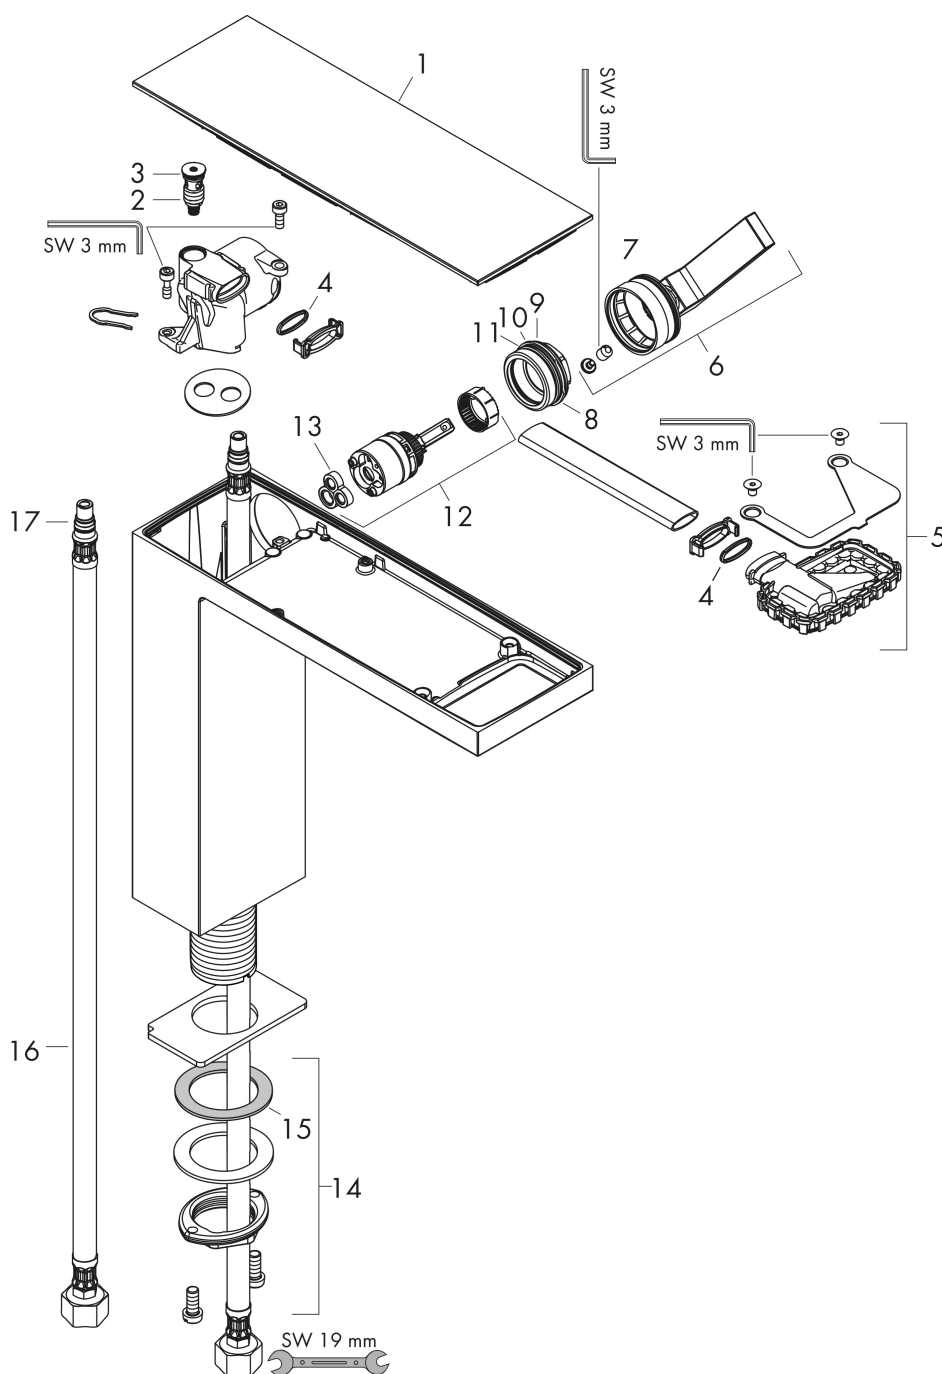

Merk	AXOR
Artikelnaam	AXOR MyEdition ééngreeps wastafelmengkraan 230 met afvoerplug/spiegelglas
Art.nr.	47020600
Oppervlakte	chrom/zwart glas
Netto prijs	1.104,07 EUR

Product foto

Kenmerken

- ComfortZone: 230
- voorsprong uitloop 196 mm
- uitloophoogte: 225 mm
- greepvariant: rechte greep
- glasplaat van veiligheidsglas
- straalsoort: PowderRain
- maximale doorstroomhoeveelheid bij 3 bar: 5 l/min
- keramisch kardoes
- met geïsoleerde watervoering - zonder contact met nikkel en lood
- push-open afvoergarnituur G 1¼
- positie greep aan de zijkant: bovenkant bij de uitloop (over het algemeen geschikt voor waskommen)
- EU taxonomie: max 6l/min - draagt substantieel bij aan duurzaamheid

Maat tekeningen

Technologie

Merk	AXOR
Artikelnaam	AXOR MyEdition ééngreeps wastafelmengkraan 230 met afvoerplug/spiegelglas
Art.nr.	47020600
Oppervlakte	chrom/zwart glas
Netto prijs	1.104,07 EUR

Stroomschema

Merk	AXOR
Artikelnaam	AXOR MyEdition ééngreeps wastafelmengkraan 230 met afvoerplug/spiegelglas
Art.nr.	47020600
Oppervlakte	chrom/zwart glas
Netto prijs	1.104,07 EUR

Explosietekening voor bouwjaar: >10/18

Merk	AXOR
Artikelnaam	AXOR MyEdition ééngreeps wastafelmengkraan 230 met afvoerplug/spiegelglas
Art.nr.	47020600
Oppervlakte	chrom/zwart glas
Netto prijs	1.104,07 EUR

Onderdelen voor bouwjaar: >10/18

Pos	Beschrijving	Art.nr.	Prijs
1	afdekkap	47901600	184,03
2	service eenheid	93384000	40,60
3	O-ring 8x1,75	97827000	3,00
4	O-ring 13x1,5	98475000	3,00
5	straalschijf	93385000	91,50
6	greep	93386000	113,70
7	O-ring 33x1,5	98164000	3,00
8	moer	92926000	12,70
9	O-ring 30x1,5	98433000	3,00
10	O-ring 29x2	98391000	3,00
11	O-ring 25x1,5	98146000	4,80
12	kardoes compl.	92900000	40,60
13	dichting	93383000	10,40
14	schachtbevestigingsset compl. (Ø 32)	13961000	20,40
15	stelring	97548000	3,00
16	aansluitslang 900 mm M8x0,75 G3/8	96316000	32,70
17	O-ring 7x1,5	98422000	3,00
a	Afvoerplug Push-Open	51300000	85,65
b	schachtverlenging	13898000	64,30