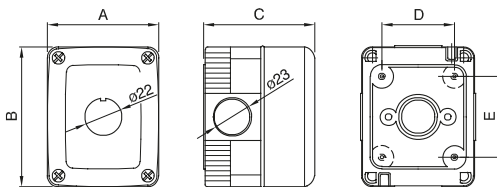

Omschrijving	Voor drukknop	Aant. modules	6
Kleur	Grijs RAL 7035	Soort uitbreekopeningen	Verwijderbaar met gereedschap
Zij ingangen	4xØ 23	Boven ingangen	3xØ 23
Onder ingangen	3xØ 23	IP waarde	IP66
Isolatie klasse	II	Mechanische weerstand	IK07
Dekselschroeven	Rvs	Koppel schroeven aandraaien	0.8 NM
Buitenste afm. LxHxD (mm)	132x171x65	Gloeidraadtest	650 °C
Thermodruk met kogel	70 °C	Standaard	EN 60670-1
Installatie temperatuur	-25 +60 °C	Electrocod	0212

DIMENSIONAL

Codice	N. Posti	A	B	C	D	E
GW 27 101	1	66	82	65	44	48
GW 27 111						
GW 27 1 02	2	132	85		48	110
GW 27 103	3	66	171		44	137
GW 27 104	6	132	171		110	
GW 27 105	12	264	171		210	

TECHNICAL SYMBOLOGY