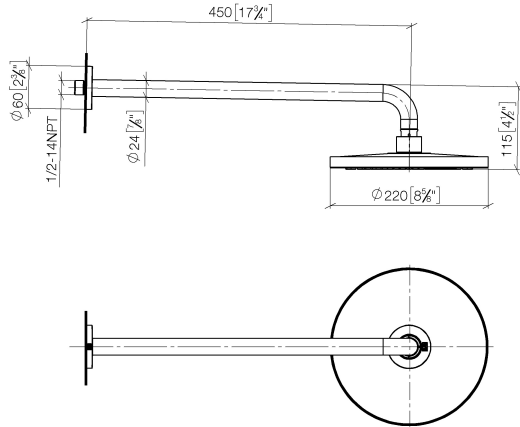

28 647 970

- Regenbrause Ø 220 mm
- Material Regenbrause: Metall
- PURE RAIN, Durchfluss max. 9 l/min (bei 3 Bar)
- Funktion ab: 8 l/min
- mit Leerlauf-Funktion
- mit Antikalk-System

Technische Daten:

- Ausladung 450 mm
- Rosette Ø 60 mm
- Anschluss 1/2"

Empfohlenes Zubehör

UP-Wandwinkel -

35 085 970 90

- Min. Einbautiefe 90 mm
- Max. Einbautiefe 163 mm

28 647 970

mm [inches]

Durchflussdiagramm