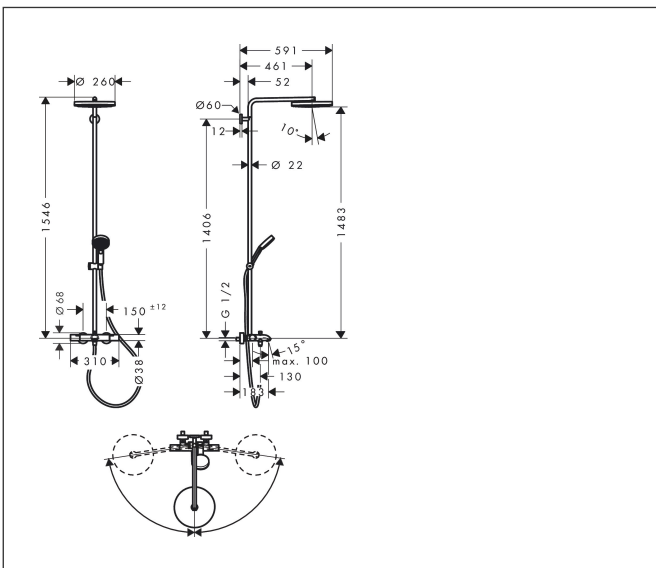

Merk	hansgrohe
Artikelnaam	Pulsify S Puro Showerpipe 260 1jet EcoSmart met badthermostaat en handdouche 3jet
Art.nr.	24232000
Oppervlakte	chrom
Netto prijs	875,76 EUR

Product foto

Maat tekeningen

Kenmerken

- bestaat uit: hoofddouche, handdouche, badthermostaat, douchestang, schuifstuk, doucheslang
- hoofddouche Pulsify 260 1jet
- afmeting straalplaatoppervlak hoofddouche: 260 mm
- straalsoort hoofddouche: PowderRain
- oppervlak straalplaat: grafiet
- Snelle afvoer laat de hoofddouche leeglopen wanneer deze 10° of meer gekanteld is.
- afneembare douchekop
- functie van: 3,4 l/min
- straalsoort handdouche: PowderRain, IntenseRain, massages-traal
- maximale doorstroomhoeveelheid van handdouche bij 3 bar: 6,5 l/min
- maximale doorstroomhoeveelheid voor Showerpipe bij 3 bar: 18,9 l/min
- minimale bedrijfsdruk: 1 bar
- maximale bedrijfsdruk: 10 bar
- kogelgewricht: hoek hoofddouche verstelbaar
- in hoogte verstelbaar schuifstuk met vergrendelend push-schuifstuk
- schuifknop draaibaar op de buis voor links- of rechtsom draaien
- lengte douchearm hoofddouche: 460 mm
- draaibare douchearm

Technologie

Straalsoorten

Certificaat

Merk hansgrohe
 Artikelnaam **Pulsify S Puro** Showerpipe 260 1jet EcoSmart met badthermostaat en handdouche 3jet
 Art.nr. 24232000
 Oppervlakte chroom
 Netto prijs 875,76 EUR

Merk	hansgrohe
Artikelnaam	Pulsify S Puro Showerpipe 260 1jet EcoSmart met badthermostaat en handdouche 3jet
Art.nr.	24232000
Oppervlakte	chrom
Netto prijs	875,76 EUR

Onderdelen voor bouwjaar: >09/24

Pos	Beschrijving	Art.nr.	Prijs
35	aanslagring voor bovendeeel	95927000	26,73
36	bovendeeel met omstelling	98283000	66,87
37	moeren set	96157000	26,73
38	terugslagklep (drukbestendig tot 2 MPa)	93136000	26,73
39	terugslagklep	96737000	26,73
40	O-ring 17x1,5	98137000	3,12
41	zeefdichting	96922000	8,01
42	rozet Ø 68 mm	96467000	17,26
43	S-koppelingenset (±12 mm)	94140000	42,22
44	slagdemper	96429000	4,99