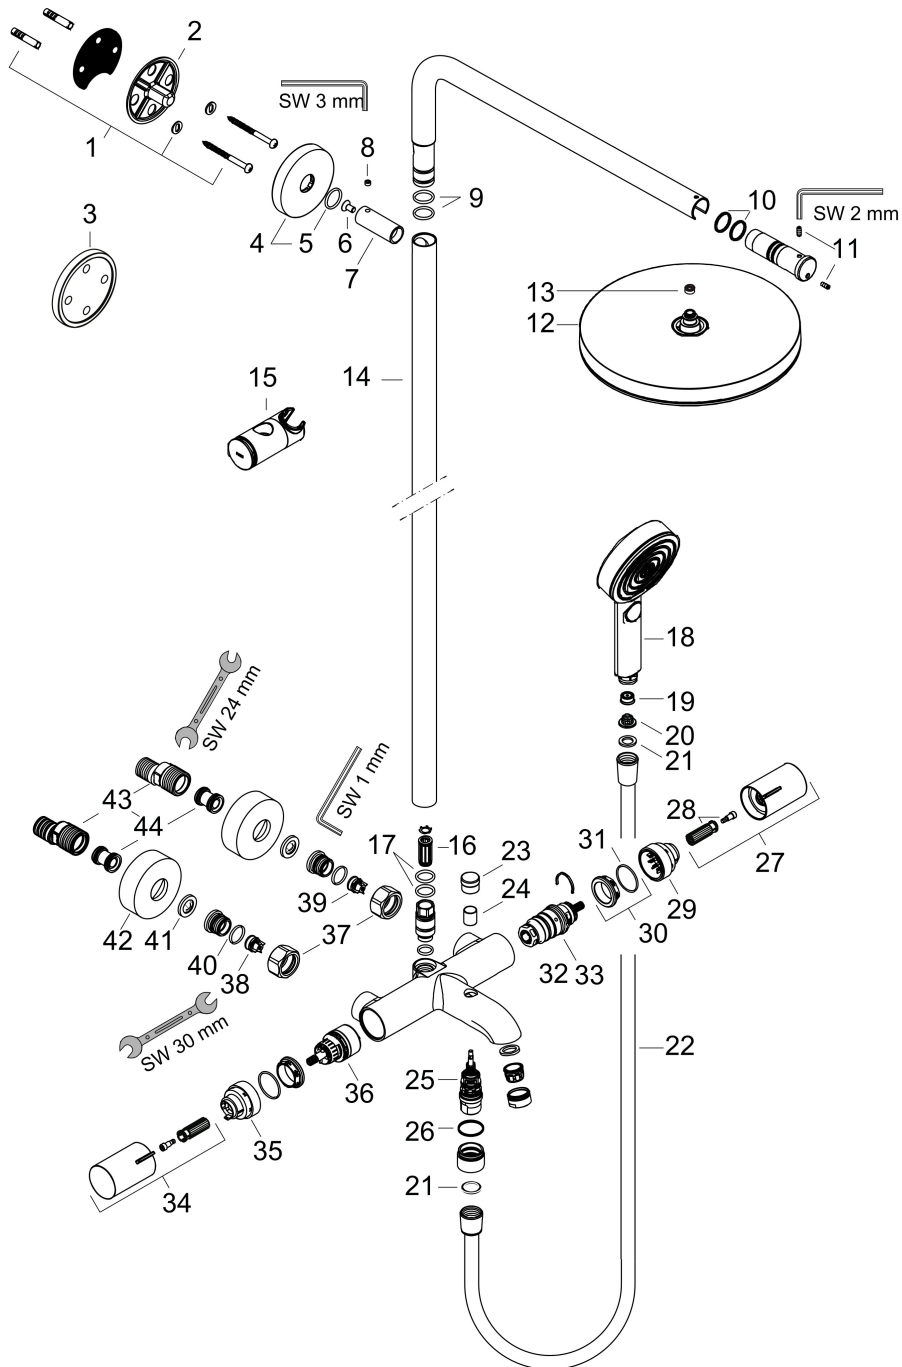

- bestaat uit: hoofddouche, handdouche, badthermostaat, douchestang, schuifstuk, doucheslang
- hoofddouche Pulsify 260 1jet
- afmeting straalplaatoppervlak hoofddouche: 260 mm
- straalsoort hoofddouche: PowderRain
- oppervlak straalplaat: grafiet
- Snelle afvoer laat de hoofddouche leeglopen wanneer deze 10° of meer gekanteld is.
- afneembare douchekop
- functie van: 3,4 l/min
- straalsoort handdouche: PowderRain, IntenseRain, massages-traal
- maximale doorstroomhoeveelheid van handdouche bij 3 bar: 6,5 l/min
- maximale doorstroomhoeveelheid voor Showerpipe bij 3 bar: 18,9 l/min
- minimale bedrijfsdruk: 1 bar
- maximale bedrijfsdruk: 10 bar
- kogelgewricht: hoek hoofddouche verstelbaar
- in hoogte verstelbaar schuifstuk met vergrendelend push-schuifstuk
- schuifknop draaibaar op de buis voor links- of rechtsom draaien
- lengte douchearm hoofddouche: 460 mm
- draaibare douchearm

Technologie

Straalsoorten

Certificaat

Merk hansgrohe
 Artikelnaam **Pulsify S Puro** Showerpipe 260 1jet EcoSmart met badthermostaat en handdouche 3jet
 Art.nr. 24232000
 Oppervlakte chroom
 Netto prijs 875,76 EUR

Stroomschema

- 1 Handdouche
- 2 Baduitloop
- 3 Hoofddouche

Merk hansgrohe
 Artikelnaam **Pulsify S Puro** Showerpipe 260 1jet EcoSmart met badthermostaat en handdouche 3jet
 Art.nr. 24232000
 Oppervlakte chroom
 Netto prijs 875,76 EUR

Explosietekening voor bouwjaar: >09/24

Merk	hansgrohe
Artikelnaam	Pulsify S Puro Showerpipe 260 1jet EcoSmart met badthermostaat en handdouche 3jet
Art.nr.	24232000
Oppervlakte	chrom
Netto prijs	875,76 EUR