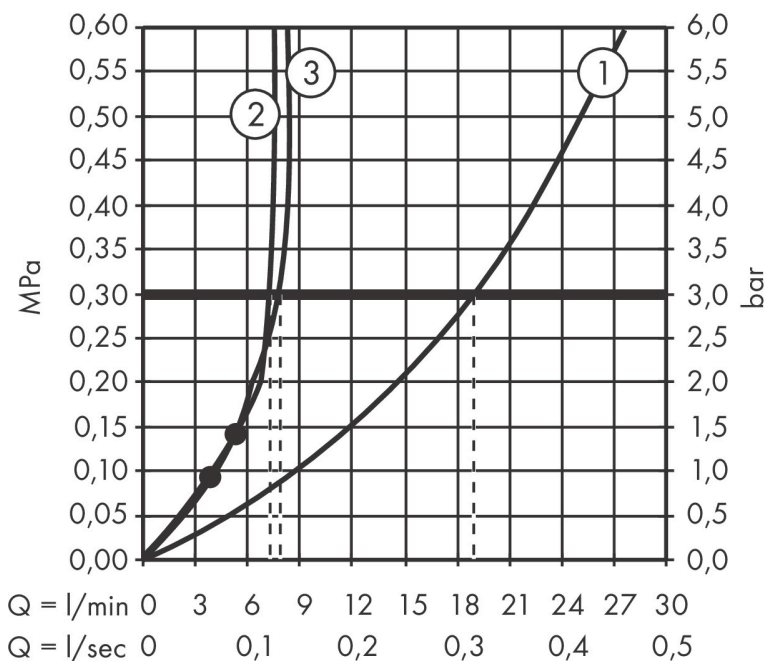

- bestaat uit: hoofddouche, handdouche, badthermostaat, douchestang, schuifstuk, doucheslang
- hoofddouche Pulsify 260 1jet
- afmeting straalplaatoppervlak hoofddouche: 260 mm
- straalsoort hoofddouche: PowderRain
- oppervlak straalplaat: grafiet
- Snelle afvoer laat de hoofddouche leeglopen wanneer deze 10° of meer gekanteld is.
- afneembare douchekop
- functie van: 3,4 l/min
- straalsoort handdouche: PowderRain, IntenseRain, massages-traal
- maximale doorstroomhoeveelheid van handdouche bij 3 bar: 6,5 l/min
- maximale doorstroomhoeveelheid voor Showerpipe bij 3 bar: 18,9 l/min
- minimale bedrijfsdruk: 1 bar
- maximale bedrijfsdruk: 10 bar
- kogelgewricht: hoek hoofddouche verstelbaar
- in hoogte verstelbaar schuifstuk met vergrendelend push-schuifstuk
- schuifknop draaibaar op de buis voor links- of rechtsom draaien
- lengte douchearm hoofddouche: 460 mm
- draaibare douchearm

Technologie

Straalsoorten

Certificaat

Merk hansgrohe
 Artikelnaam **Pulsify S Puro** Showerpipe 260 1jet EcoSmart met badthermostaat en handdouche 3jet
 Art.nr. 24232000
 Oppervlakte chroom
 Netto prijs 875,76 EUR

Stroomschema

- 1 Handdouche
- 2 Baduitloop
- 3 Hoofddouche

Merk hansgrohe
 Artikelnaam **Pulsify S Puro** Showerpipe 260 1jet EcoSmart met badthermostaat en handdouche 3jet
 Art.nr. 24232000
 Oppervlakte chroom
 Netto prijs 875,76 EUR