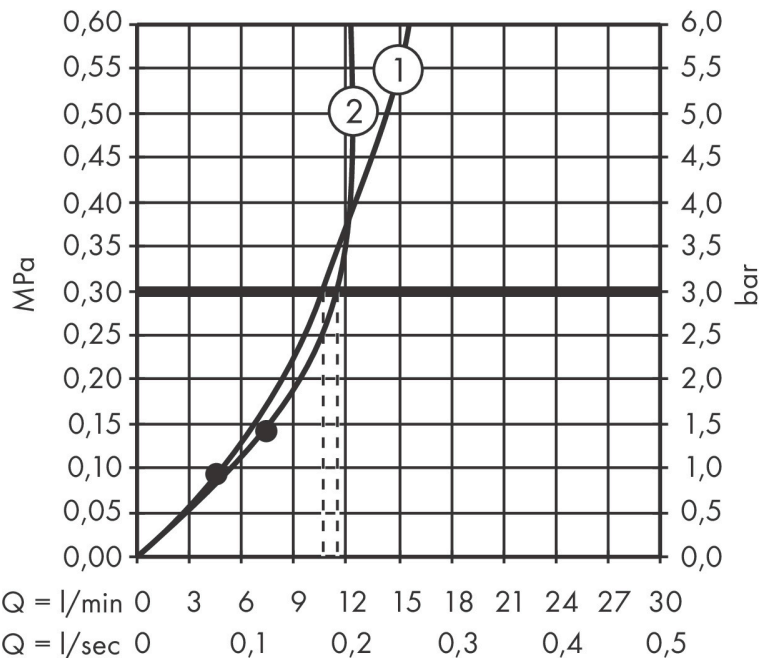

Merk	hansgrohe
Artikelnaam	Pulsify S Puro Showerpipe 260 1jet met Ecostat Fine en handdouche 3jet
Art.nr.	24236000
Oppervlakte	chrom
Netto prijs	819,55 EUR

Product foto

Maat tekeningen

Kenmerken

- bestaat uit: hoofddouche, handdouche, douchethermostaat, douchestang, schuifstuk, doucheslang
- hoofddouche Pulsify 260 1jet
- afmeting straalplaatoppervlak hoofddouche: 260 mm
- straalsoort hoofddouche: PowderRain
- oppervlak straalplaat: grafiet
- Snelle afvoer laat de hoofddouche leeglopen wanneer deze 10° of meer gekanteld is.
- afneembare douchekop
- functie van: 5,2 l/min
- straalsoort handdouche: PowderRain, IntenseRain, massages-traal
- maximale doorstroomhoeveelheid van handdouche bij 3 bar: 10,5 l/min
- maximale doorstroomhoeveelheid voor Showerpipe bij 3 bar: 11,2 l/min
- minimale bedrijfsdruk: 1 bar
- maximale bedrijfsdruk: 10 bar
- kogelgewricht: hoek hoofddouche verstelbaar
- in hoogte verstelbaar schuifstuk met vergrendelend push-schuifstuk
- schuifknop draaibaar op de buis voor links- of rechtsom draaien
- lengte douchearm hoofddouche: 460 mm
- draaibare douchearm

Technologie

Straalsoorten

Certificaat

Merk hansgrohe
 Artikelnaam **Pulsify S Puro** Showerpipe 260 1jet met Ecostat Fine en handdouche 3jet
 Art.nr. 24236000
 Oppervlakte chroom
 Netto prijs 819,55 EUR

Stroomschema

1 Handdouche
 2 Hoofddouche

Merk	hansgrohe
Artikelnaam	Pulsify S Puro Showerpipe 260 1jet met Ecostat Fine en handdouche 3jet
Art.nr.	24236000
Oppervlakte	chrom
Netto prijs	819,55 EUR

Installatievoorbeelden

i Afmetingen kunnen variëren vanwege keramische toleranties die verband houden met het productieproces.

Merk: hansgrohe
 Artikelnaam: **Pulsify S Puro** Showerpipe 260 1jet met Ecostat Fine en handdouche 3jet
 Art.nr.: 24236000
 Oppervlakte: chroom
 Netto prijs: 819,55 EUR