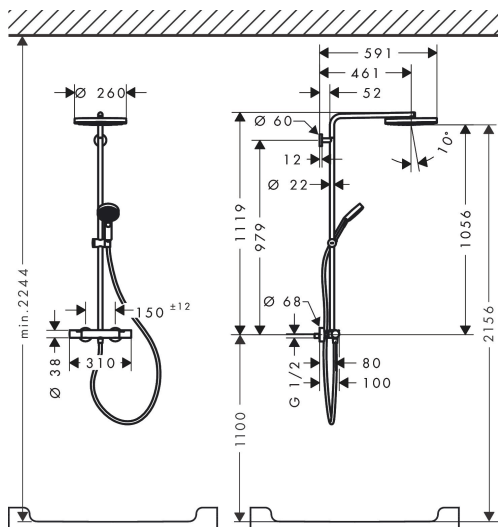

Merk	hansgrohe
Artikelnaam	Pulsify S Puro Showerpipe 260 1jet met Ecostat Fine en handdouche 3jet
Art.nr.	24236000
Oppervlakte	chrom
Netto prijs	819,55 EUR

Product foto

Maat tekeningen

Kenmerken

- bestaat uit: hoofddouche, handdouche, douchethermostaat, douchestang, schuifstuk, doucheslang
- hoofddouche Pulsify 260 1jet
- afmeting straalplaatoppervlak hoofddouche: 260 mm
- straalsoort hoofddouche: PowderRain
- oppervlak straalplaat: grafiet
- Snelle afvoer laat de hoofddouche leeglopen wanneer deze 10° of meer gekanteld is.
- afneembare douchekop
- functie van: 5,2 l/min
- straalsoort handdouche: PowderRain, IntenseRain, massages-traal
- maximale doorstroomhoeveelheid van handdouche bij 3 bar: 10,5 l/min
- maximale doorstroomhoeveelheid voor Showerpipe bij 3 bar: 11,2 l/min
- minimale bedrijfsdruk: 1 bar
- maximale bedrijfsdruk: 10 bar
- kogelgewricht: hoek hoofddouche verstelbaar
- in hoogte verstelbaar schuifstuk met vergrendelend push-schuifstuk
- schuifknop draaibaar op de buis voor links- of rechtsom draaien
- lengte douchearm hoofddouche: 460 mm
- draaibare douchearm

Technologie

Straalsoorten

Certificaat

Merk hansgrohe
 Artikelnaam **Pulsify S Puro** Showerpipe 260 1jet met Ecostat Fine en handdouche 3jet
 Art.nr. 24236000
 Oppervlakte chroom
 Netto prijs 819,55 EUR

Stroomschema

1 Handdouche
 2 Hoofddouche

Merk	hansgrohe
Artikelnaam	Pulsify S Puro Showerpipe 260 1jet met Ecostat Fine en handdouche 3jet
Art.nr.	24236000
Oppervlakte	chrom
Netto prijs	819,55 EUR

Installatievoorbeelden

i Afmetingen kunnen variëren vanwege keramische toleranties die verband houden met het productieproces.

Merk: hansgrohe
 Artikelnaam: **Pulsify S Puro** Showerpipe 260 1jet met Ecostat Fine en handdouche 3jet
 Art.nr.: 24236000
 Oppervlakte: chroom
 Netto prijs: 819,55 EUR