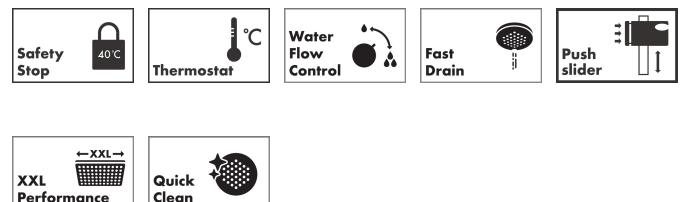

Merk	hansgrohe
Artikelnaam	Pulsify S Puro Showerpipe 260 1jet met Ecostat Fine en handdouche 3jet
Art.nr.	24236000
Oppervlakte	chrom
Netto prijs	819,55 EUR

Product foto

Maat tekeningen

Kenmerken

- bestaat uit: hoofddouche, handdouche, douchethermostaat, douchestang, schuifstuk, doucheslang
- hoofddouche Pulsify 260 1jet
- afmeting straalplaatoppervlak hoofddouche: 260 mm
- straalsoort hoofddouche: PowderRain
- oppervlak straalplaat: grafiet
- Snelle afvoer laat de hoofddouche leeglopen wanneer deze 10° of meer gekanteld is.
- afneembare douchekop
- functie van: 5,2 l/min
- straalsoort handdouche: PowderRain, IntenseRain, massages-traal
- maximale doorstroomhoeveelheid van handdouche bij 3 bar: 10,5 l/min
- maximale doorstroomhoeveelheid voor Showerpipe bij 3 bar: 11,2 l/min
- minimale bedrijfsdruk: 1 bar
- maximale bedrijfsdruk: 10 bar
- kogelgewricht: hoek hoofddouche verstelbaar
- in hoogte verstelbaar schuifstuk met vergrendelend push-schuifstuk
- schuifknop draaibaar op de buis voor links- of rechtsom draaien
- lengte douchearm hoofddouche: 460 mm
- draaibare douchearm

Technologie

Straalsoorten

Certificaat

Merk hansgrohe
 Artikelnaam **Pulsify S Puro** Showerpipe 260 1jet met Ecostat Fine en handdouche 3jet
 Art.nr. 24236000
 Oppervlakte chroom
 Netto prijs 819,55 EUR

Stroomschema