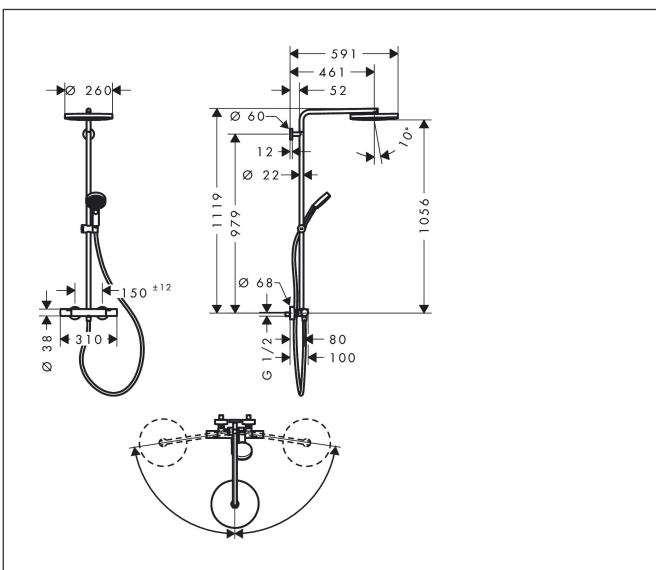

Merk	hansgrohe
Artikelnaam	Pulsify S Puro Showerpipe 260 1jet met Ecostat Fine en handdouche 3jet
Art.nr.	24236000
Oppervlakte	chrom
Netto prijs	819,55 EUR

Product foto

Maat tekeningen

Kenmerken

- bestaat uit: hoofddouche, handdouche, douchethermostaat, douchestang, schuifstuk, doucheslang
- hoofddouche Pulsify 260 1jet
- afmeting straalplaatoppervlak hoofddouche: 260 mm
- straalsoort hoofddouche: PowderRain
- oppervlak straalplaat: grafiet
- Snelle afvoer laat de hoofddouche leeglopen wanneer deze 10° of meer gekanteld is.
- afneembare douchekop
- functie van: 5,2 l/min
- straalsoort handdouche: PowderRain, IntenseRain, massages-traal
- maximale doorstroomhoeveelheid van handdouche bij 3 bar: 10,5 l/min
- maximale doorstroomhoeveelheid voor Showerpipe bij 3 bar: 11,2 l/min
- minimale bedrijfsdruk: 1 bar
- maximale bedrijfsdruk: 10 bar
- kogelgewricht: hoek hoofddouche verstelbaar
- in hoogte verstelbaar schuifstuk met vergrendelend push-schuifstuk
- schuifknop draaibaar op de buis voor links- of rechtsom draaien
- lengte douchearm hoofddouche: 460 mm
- draaibare douchearm

Technologie

Straalsoorten

Certificaat

Merk hansgrohe
 Artikelnaam **Pulsify S Puro** Showerpipe 260 1jet met Ecostat Fine en handdouche 3jet
 Art.nr. 24236000
 Oppervlakte chroom
 Netto prijs 819,55 EUR

Stroomschema

1 Handdouche
 2 Hoofddouche

Merk	hansgrohe
Artikelnaam	Pulsify S Puro Showerpipe 260 1jet met Ecostat Fine en handdouche 3jet
Art.nr.	24236000
Oppervlakte	chrom
Netto prijs	819,55 EUR

Installatievoorbeelden

i Afmetingen kunnen variëren vanwege keramische toleranties die verband houden met het productieproces.

Merk: hansgrohe
 Artikelnaam: **Pulsify S Puro** Showerpipe 260 1jet met Ecostat Fine en handdouche 3jet
 Art.nr.: 24236000
 Oppervlakte: chroom
 Netto prijs: 819,55 EUR