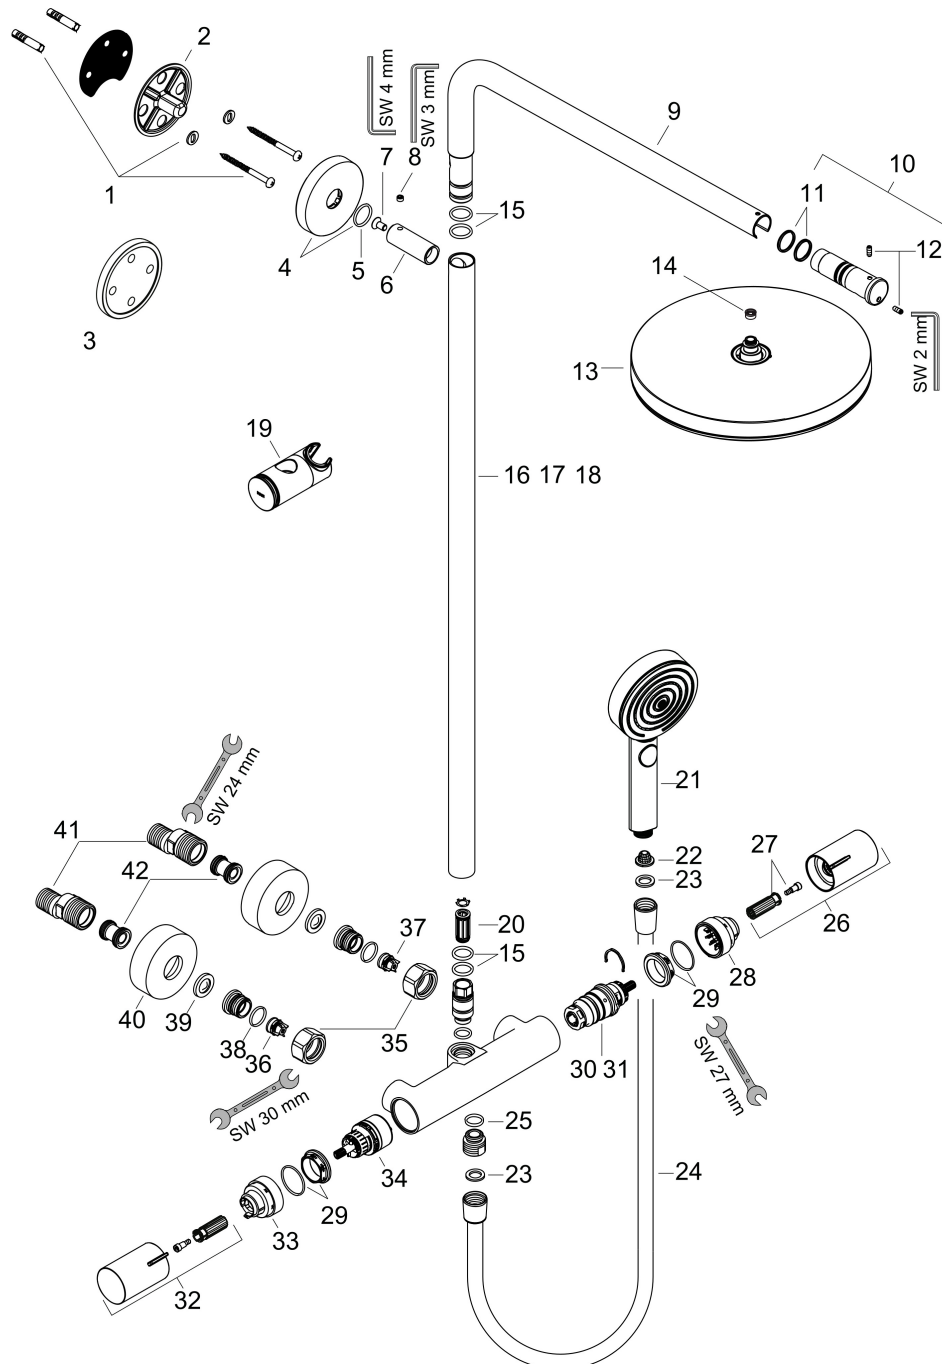

Merk	hansgrohe
Artikelnaam	Pulsify S Puro Showerpipe 260 1jet met Ecostat Fine en handdouche 3jet
Art.nr.	24236000
Oppervlakte	chrom
Netto prijs	819,55 EUR

Product foto

Maat tekeningen

Kenmerken

- bestaat uit: hoofddouche, handdouche, douchethermostaat, douchestang, schuifstuk, doucheslang
- hoofddouche Pulsify 260 1jet
- afmeting straalplaatoppervlak hoofddouche: 260 mm
- straalsoort hoofddouche: PowderRain
- oppervlak straalplaat: grafiet
- Snelle afvoer laat de hoofddouche leeglopen wanneer deze 10° of meer gekanteld is.
- afneembare douchekop
- functie van: 5,2 l/min
- straalsoort handdouche: PowderRain, IntenseRain, massages-traal
- maximale doorstroomhoeveelheid van handdouche bij 3 bar: 10,5 l/min
- maximale doorstroomhoeveelheid voor Showerpipe bij 3 bar: 11,2 l/min
- minimale bedrijfsdruk: 1 bar
- maximale bedrijfsdruk: 10 bar
- kogelgewricht: hoek hoofddouche verstelbaar
- in hoogte verstelbaar schuifstuk met vergrendelend push-schuifstuk
- schuifknop draaibaar op de buis voor links- of rechtsom draaien
- lengte douchearm hoofddouche: 460 mm
- draaibare douchearm

1 Handdouche
 2 Hoofddouche

Merk	hansgrohe
Artikelnaam	Pulsify S Puro Showerpipe 260 1jet met Ecostat Fine en handdouche 3jet
Art.nr.	24236000
Oppervlakte	chrom
Netto prijs	819,55 EUR

Installatievoorbeelden

i Afmetingen kunnen variëren vanwege keramische toleranties die verband houden met het productieproces.

Merk: hansgrohe
 Artikelnaam: **Pulsify S Puro** Showerpipe 260 1jet met Ecostat Fine en handdouche 3jet
 Art.nr.: 24236000
 Oppervlakte: chroom
 Netto prijs: 819,55 EUR

Explosietekening voor bouwjaar: >06/24

Merk	hansgrohe
Artikelnaam	Pulsify S Puro Showerpipe 260 1jet met Ecostat Fine en handdouche 3jet
Art.nr.	24236000
Oppervlakte	chrom
Netto prijs	819,55 EUR

Onderdelen voor bouwjaar: >06/24