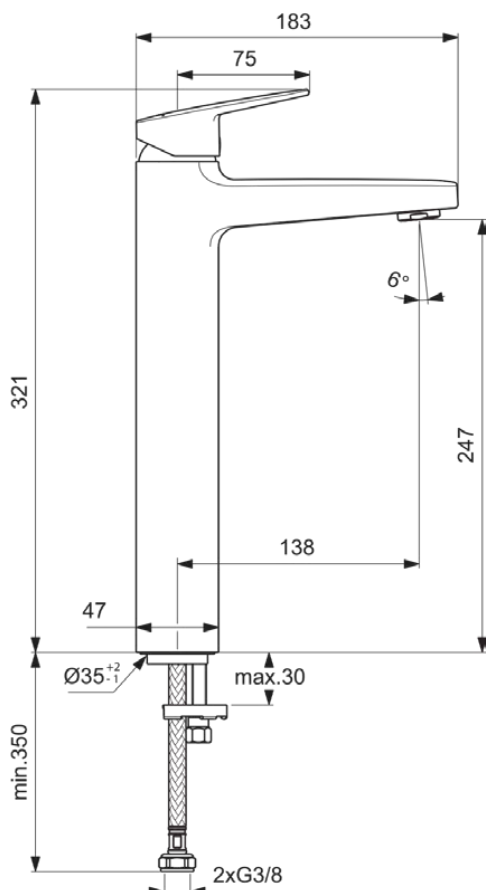

## BD236XG

CERAPLAN | Wastafelmengkraan 47x183x321 mm, 138 mm sprong uitloop in matzwart afwerking, 5 l/min (3 bar), zonder waste | EasyFix, Click technologie, Ecoflow, FirmaFlow, NF gecertificeerd

### Algemene informatie

Productcategorie:	Wastafelmengkranen
Producttype:	Wastafelmengkraan
Merk:	Ideal Standard
Collectie:	CERAPLAN
Ontwerper:	Palomba Serafini Associati
Colour:	XG - Matzwart
Afwerking van het oppervlak:	mat
Hoogte (mm):	321
Breedte (mm):	47
Lengte / sprong (mm):	183
Bevestigingswijze:	EasyFix
Nettogewicht (kg):	2.46
EAN-code:	3800861116806