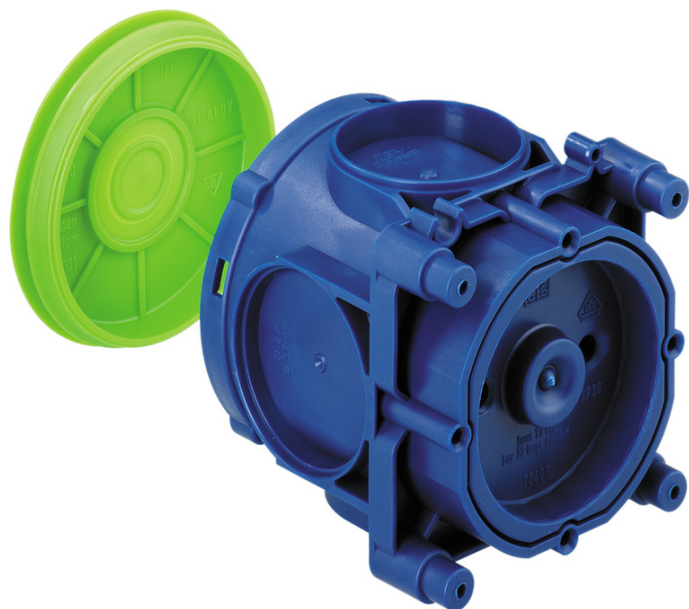

centraaldoos voor dikke buis

U 71 GRO

U 71 GRO

centraaldoos voor dikke buis

Artikelnummer: 97296001

Afmetingen: 71 x 71 x 76 mm

centraaldoos voor dikke buis, 4 schroefbussen met schroefafstand 60 mm, combineerbaar in de afstand 71 mm, volledig geïsoleerde kabeldoorvoer, geschikt voor alle bekistingsoorten en achterzijde bekisting, met beschermingsgraad IP30, nominale isolatiespanning: 400V AC, gecertificeerd conform VDE (DIN EN 60670-1/-22 (VDE 0606-1/-22)), halogeenvrij

2-delig, magneet- of spijkerbevestiging, membraan voor gaten, afdichtingsbereik M16 - M40, geschikt voor steunstangen

Technische gegevens

Elektrische eigenschappen

Doorslagspanning AC:	400 V
Beschermingsgraad:	IP30
Geschikt voor:	Betonbouw
UL Type Rating:	g.g.

Kleuren

Kleur deksel:	andere
---------------	--------

Afmetingen

Breedte:	71 mm
Lengte:	71 mm
Hoogte:	76 mm
Gewicht:	0.053 kg

Materiaal eigenschappen

halogeenvrij:	ja
Ontvlambaarheidsklasse volgens UL94:	HB
Gloeidraadbestendigheid:	650 °C (EN 60695-2-11)