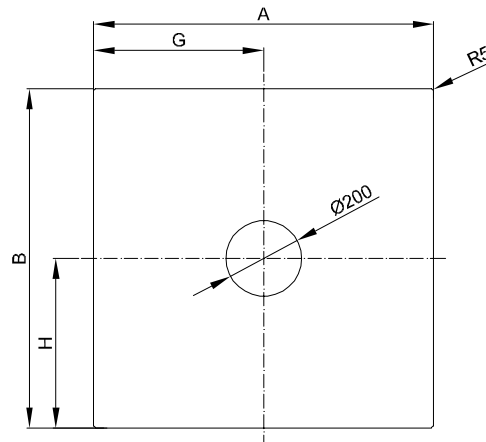

BetteAir

Illustratie met voorgemonteerde Minimum-drager (T2).

Informatie

Vanaf een lengte van 1000 mm adviseren wij het gebruik van een ondersteuningsvoet set BetteAir B57-0406.

De ondersteuningsvoet set BetteAir B57-0406 kan niet worden gecombineerd met de voorgemonteerde Minimum-drager (T2).

Leveringsomvang

Inclusief geluidsisolerende scheidingsfolie.

Design: Tesseraux + Partner

Afmeting

Bestelnr.	Maat in mm	A	B	G	H
7350	900 x 900	900	900	450	450
7358	1000 x 800	1000	800	500	400
7351	1000 x 900	1000	900	500	450
7352	1000 x 1000	1000	1000	500	500
7359	1100 x 900	1100	900	550	450
7360	1100 x 1000	1100	1000	550	500
7353	1200 x 800	1200	800	600	400
7354	1200 x 900	1200	900	600	450
7355	1200 x 1000	1200	1000	600	500
7361	1200 x 1200	1200	1200	600	600
7356	1400 x 900	1400	900	700	450
7357	1400 x 1000	1400	1000	700	500
7362	1500 x 900	1500	900	750	450
7363	1500 x 1000	1500	1000	750	500
7364	1600 x 900	1600	900	800	450
7365	1600 x 1000	1600	1000	800	500