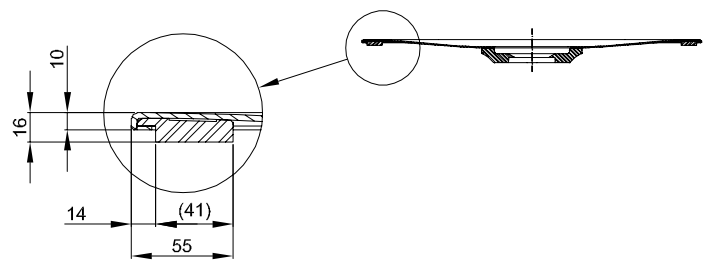

BetteAir

Illustratie met voorgemonteerde Minimum-drager (T2).

Informatie

Vanaf een lengte van 1000 mm adviseren wij het gebruik van een ondersteuningsvoet set BetteAir B57-0406.

De ondersteuningsvoet set BetteAir B57-0406 kan niet worden gecombineerd met de voorgemonteerde Minimum-drager (T2).

Leveringsomvang

Inclusief geluidsisolerende scheidingsfolie.

Design: Tesseraux + Partner

Afmeting

Bestelnr.	Maat in mm	A	B	G	H
7350	900 x 900	900	900	450	450
7358	1000 x 800	1000	800	500	400
7351	1000 x 900	1000	900	500	450
7352	1000 x 1000	1000	1000	500	500
7359	1100 x 900	1100	900	550	450
7360	1100 x 1000	1100	1000	550	500
7353	1200 x 800	1200	800	600	400
7354	1200 x 900	1200	900	600	450
7355	1200 x 1000	1200	1000	600	500
7361	1200 x 1200	1200	1200	600	600
7356	1400 x 900	1400	900	700	450
7357	1400 x 1000	1400	1000	700	500
7362	1500 x 900	1500	900	750	450
7363	1500 x 1000	1500	1000	750	500
7364	1600 x 900	1600	900	800	450
7365	1600 x 1000	1600	1000	800	500