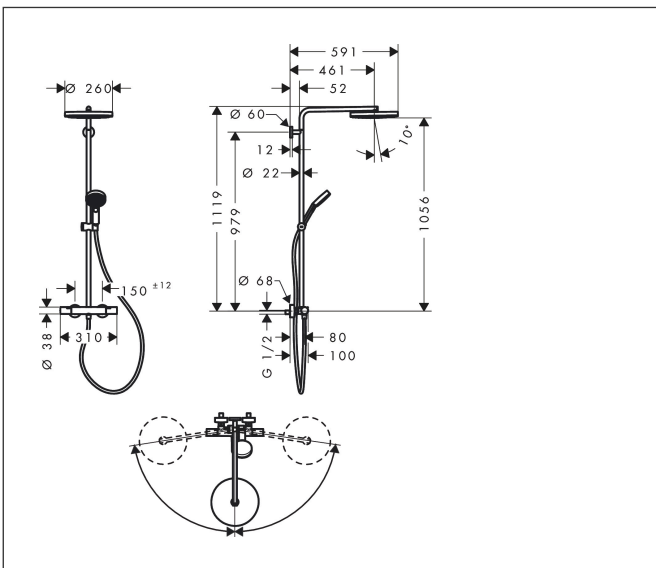

Merk	hansgrohe
Artikelnaam	Pulsify S Puro Showerpipe 260 1jet met Ecostat Fine en handdouche 3jet
Art.nr.	24236140
Oppervlakte	Brushed Bronze
Netto prijs	1.229,35 EUR

Product foto

Maat tekeningen

Kenmerken

- bestaat uit: hoofddouche, handdouche, douchethermostaat, douchestang, schuifstuk, doucheslang
- hoofddouche Pulsify 260 1jet
- afmeting straalplaatoppervlak hoofddouche: 260 mm
- straalsoort hoofddouche: PowderRain
- oppervlak straalplaat: grafiet
- Snelle afvoer laat de hoofddouche leeglopen wanneer deze 10° of meer gekanteld is.
- afneembare douchekop
- functie van: 5,2 l/min
- straalsoort handdouche: PowderRain, IntenseRain, massages-traal
- maximale doorstroomhoeveelheid van handdouche bij 3 bar: 10,5 l/min
- maximale doorstroomhoeveelheid voor Showerpipe bij 3 bar: 11,2 l/min
- minimale bedrijfsdruk: 1 bar
- maximale bedrijfsdruk: 10 bar
- kogelgewricht: hoek hoofddouche verstelbaar
- in hoogte verstelbaar schuifstuk met vergrendelend push-schuifstuk
- schuifknop draaibaar op de buis voor links- of rechtsom draaien
- lengte douchearm hoofddouche: 460 mm
- draaibare douchearm

Technologie

Straalsoorten

Certificaat

Merk hansgrohe
 Artikelnaam **Pulsify S Puro** Showerpipe 260 1jet met Ecostat Fine en handdouche 3jet
 Art.nr. 24236140
 Oppervlakte Brushed Bronze
 Netto prijs 1.229,35 EUR

Stroomschema

1 Handdouche
 2 Hoofddouche

Merk	hansgrohe
Artikelnaam	Pulsify S Puro Showerpipe 260 1jet met Ecostat Fine en handdouche 3jet
Art.nr.	24236140
Oppervlakte	Brushed Bronze
Netto prijs	1.229,35 EUR