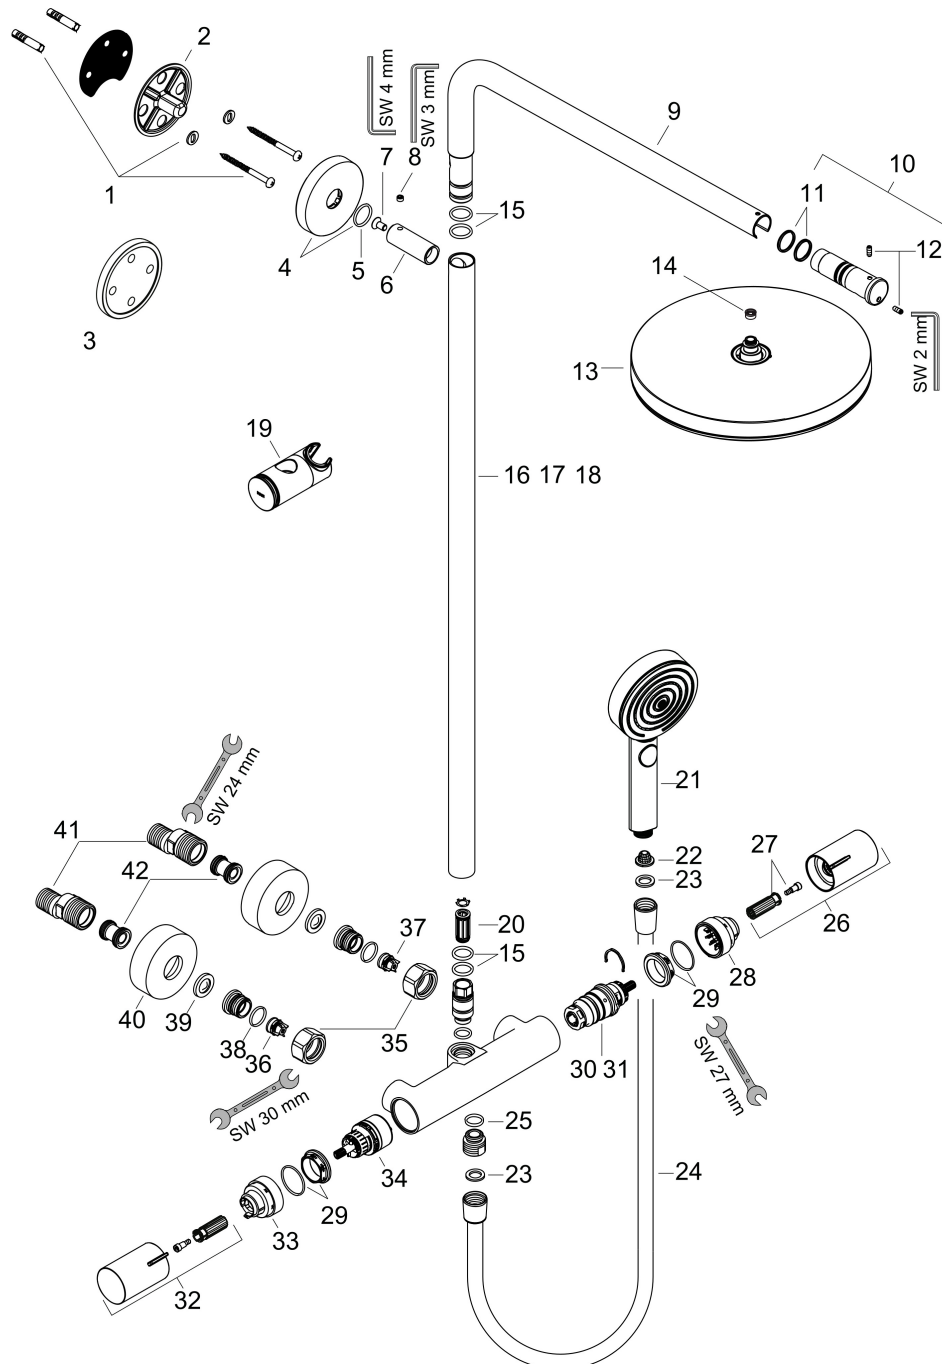

Merk hansgrohe
Artikelnaam **Pulsify S Puro** Showerpipe 260 1jet met Ecostat Fine en handdouche 3jet
Art.nr. 24236140
Oppervlakte Brushed Bronze
Netto prijs 1.229,35 EUR

Explosietekening voor bouwjaar: >06/24

Merk	hansgrohe
Artikelnaam	Pulsify S Puro Showerpipe 260 1jet met Ecostat Fine en handdouche 3jet
Art.nr.	24236140
Oppervlakte	Brushed Bronze
Netto prijs	1.229,35 EUR

Onderdelen voor bouwjaar: >06/24

Pos	Beschrijving	Art.nr.	Prijs
1	bevestigingsmateriaal	96179000	10,82
2	muurflans	95688000	26,73
3	opvulschijf 7 mm	95239140	19,86
4	rozet Ø 60 mm	95692140	25,90
5	O-ring 20x2,5	92602000	4,99
6	huls	92166140	51,06
7	schroef	92137000	4,99
8	inbusschroef M6x5	98447000	3,12
9	douche-arm compl.	94831140	177,42
10	adapter voor hoofddouche	85407140	100,36
11	O-ring 15x2	98163000	3,12
12	inbusschroef M4x10	97667000	3,12
13	Hoofddouche	94876140	468,62
14	doorstroombegrenzer	87874000	8,01
15	O-ring 15x2,5	98131000	3,12
16	stijgbuis 973 mm / Ø 22 mm	92468140	177,42
17	stijgbuis 1030 mm	95915140	177,42
18	stijgbuis 1400 mm	95983140	230,26
19	schuifstuk cpl.	93517140	81,12
20	slagdemper	95009000	8,01
21	Handdouche	24110140	64,89
22	zeef	92672000	4,99
23	dichting	98058000	3,12
24	doucheslang Isiflex'B 1,60 m	28276140	50,59
25	O-ring 14x2	98129000	3,12
26	thermostaatgreep	87707140	63,34
27	greepadapter m. schroef	95843000	8,01
28	aanslagring	95839000	17,26
29	moer	98913000	17,26
30	temperatuur regeleenheid	98282000	95,16
31	regeleenheid voor verwisselde aansluitingen	92373000	236,70
32	greep	87706140	51,06
33	aanslagring voor bovendeel	95927000	26,73
34	bovendeel met omstelling	98283000	66,87