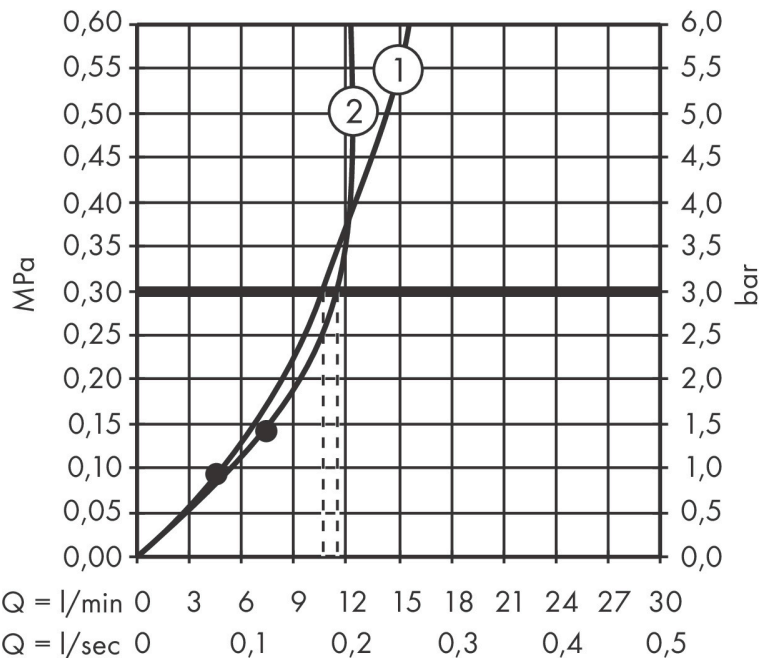

- bestaat uit: hoofddouche, handdouche, douchethermostaat, douchestang, schuifstuk, doucheslang
- hoofddouche Pulsify 260 1jet
- afmeting straalplaatoppervlak hoofddouche: 260 mm
- straalsoort hoofddouche: PowderRain
- oppervlak straalplaat: grafiet
- Snelle afvoer laat de hoofddouche leeglopen wanneer deze 10° of meer gekanteld is.
- afneembare douchekop
- functie van: 5,2 l/min
- straalsoort handdouche: PowderRain, IntenseRain, massages-traal
- maximale doorstroomhoeveelheid van handdouche bij 3 bar: 10,5 l/min
- maximale doorstroomhoeveelheid voor Showerpipe bij 3 bar: 11,2 l/min
- minimale bedrijfsdruk: 1 bar
- maximale bedrijfsdruk: 10 bar
- kogelgewricht: hoek hoofddouche verstelbaar
- in hoogte verstelbaar schuifstuk met vergrendelend push-schuifstuk
- schuifknop draaibaar op de buis voor links- of rechtsom draaien
- lengte douchearm hoofddouche: 460 mm
- draaibare douchearm

Technologie

Straalsoorten

Certificaat

Merk hansgrohe
 Artikelnaam **Pulsify S Puro** Showerpipe 260 1jet met Ecostat Fine en handdouche 3jet
 Art.nr. 24236140
 Oppervlakte Brushed Bronze
 Netto prijs 1.229,35 EUR

Stroomschema

1 Handdouche
 2 Hoofddouche

Merk	hansgrohe
Artikelnaam	Pulsify S Puro Showerpipe 260 1jet met Ecostat Fine en handdouche 3jet
Art.nr.	24236140
Oppervlakte	Brushed Bronze
Netto prijs	1.229,35 EUR