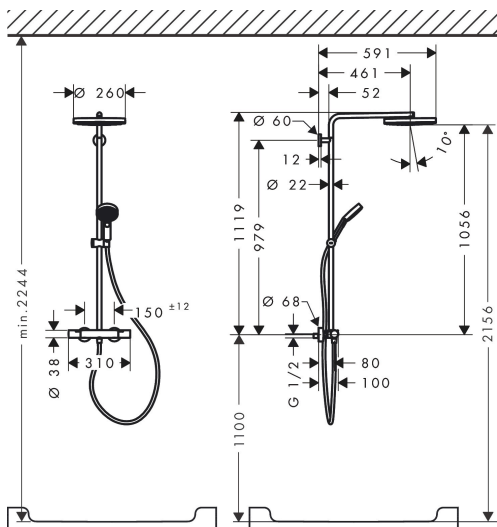

Merk	hansgrohe
Artikelnaam	Pulsify S Puro Showerpipe 260 1jet met Ecostat Fine en handdouche 3jet
Art.nr.	24236140
Oppervlakte	Brushed Bronze
Netto prijs	1.229,35 EUR

Installatievoorbeelden

i Afmetingen kunnen variëren vanwege keramische toleranties die verband houden met het productieproces.