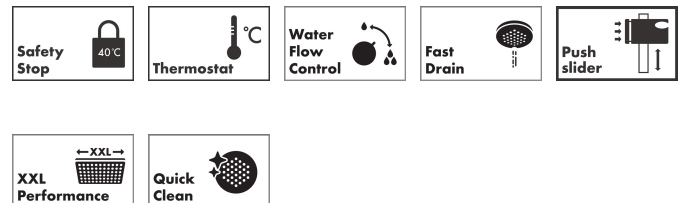

Technologie