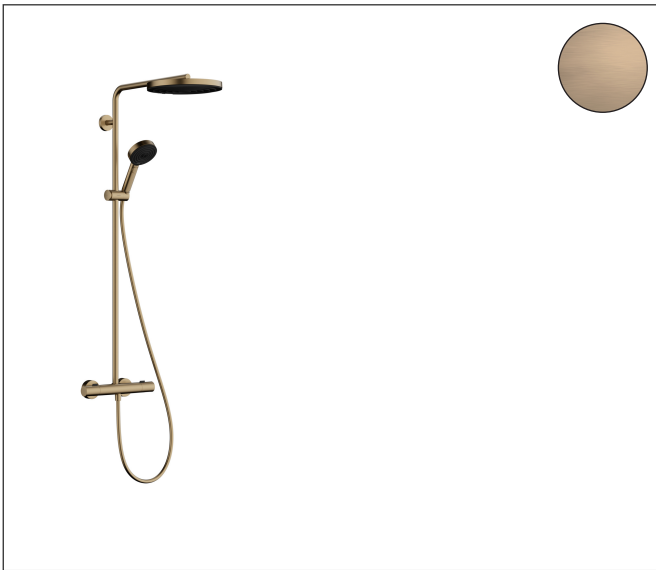

Merk	hansgrohe
Artikelnaam	Pulsify S Puro Showerpipe 260 1jet met Ecostat Fine en handdouche 3jet
Art.nr.	24236140
Oppervlakte	Brushed Bronze
Netto prijs	1.229,35 EUR

Product foto

Maat tekeningen

Kenmerken

- bestaat uit: hoofddouche, handdouche, douchethermostaat, douchestang, schuifstuk, doucheslang
- hoofddouche Pulsify 260 1jet
- afmeting straalplaatoppervlak hoofddouche: 260 mm
- straalsoort hoofddouche: PowderRain
- oppervlak straalplaat: grafiet
- Snelle afvoer laat de hoofddouche leeglopen wanneer deze 10° of meer gekanteld is.
- afneembare douchekop
- functie van: 5,2 l/min
- straalsoort handdouche: PowderRain, IntenseRain, massages-traal
- maximale doorstroomhoeveelheid van handdouche bij 3 bar: 10,5 l/min
- maximale doorstroomhoeveelheid voor Showerpipe bij 3 bar: 11,2 l/min
- minimale bedrijfsdruk: 1 bar
- maximale bedrijfsdruk: 10 bar
- kogelgewricht: hoek hoofddouche verstelbaar
- in hoogte verstelbaar schuifstuk met vergrendelend push-schuifstuk
- schuifknop draaibaar op de buis voor links- of rechtsom draaien
- lengte douchearm hoofddouche: 460 mm
- draaibare douchearm

Technologie

Straalsoorten

Certificaat

Merk hansgrohe
 Artikelnaam **Pulsify S Puro** Showerpipe 260 1jet met Ecostat Fine en handdouche 3jet
 Art.nr. 24236140
 Oppervlakte Brushed Bronze
 Netto prijs 1.229,35 EUR

Stroomschema

1 Handdouche
 2 Hoofddouche

Merk	hansgrohe
Artikelnaam	Pulsify S Puro Showerpipe 260 1jet met Ecostat Fine en handdouche 3jet
Art.nr.	24236140
Oppervlakte	Brushed Bronze
Netto prijs	1.229,35 EUR