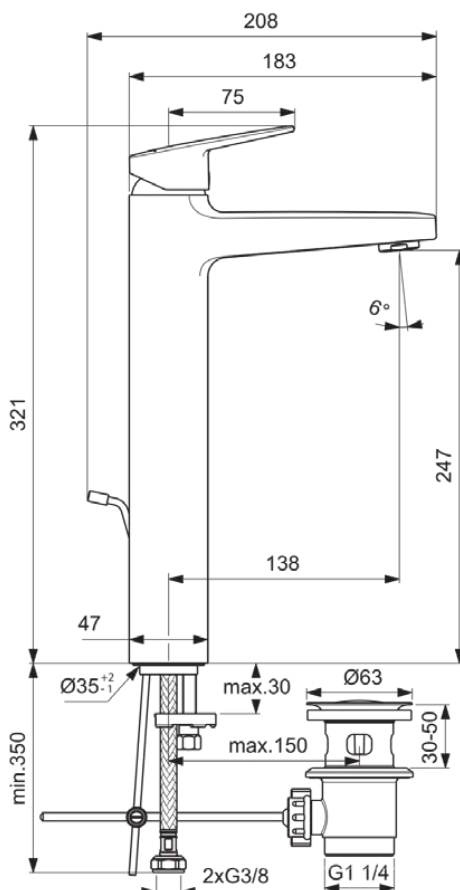

CERAPLAN

BD238XG

CERAPLAN | Wastafelmengkraan 47x210x321 mm, 138 mm sprong uitloop in matzwart afwerking, 5 l/min (3 bar), met waste | EasyFix, Click technologie, Ecoflow, FirmaFlow, NF gecertificeerd

Afbeelding & technische tekening

Algemene informatie

Productcategorie:	Wastafelmengkranen
Producttype:	Wastafelmengkraan
Merk:	Ideal Standard
Collectie:	CERAPLAN
Ontwerper:	Palomba Serafini Associati
Colour:	XG - Matzwart
Afwerking van het oppervlak:	mat
Hoogte (mm):	321
Breedte (mm):	47
Lengte / sprong (mm):	210
Bevestigingswijze:	EasyFix
Nettogewicht (kg):	0.96
EAN-code:	3800861116813

CERAPLAN

BD238XG

CERAPLAN | Wastafelmengkraan 47x210x321 mm, 138 mm sprong uitloop in matzwart afwerking, 5 l/min (3 bar), met waste | EasyFix, Click technologie, Ecoflow, FirmaFlow, NF gecertificeerd

Product specificaties