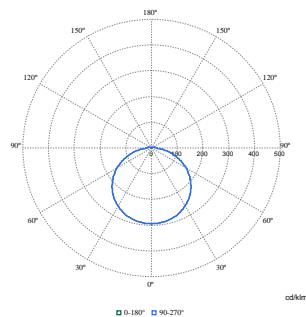

## Fotometrische gegevens

Polar Normal (separate) - 911401873687