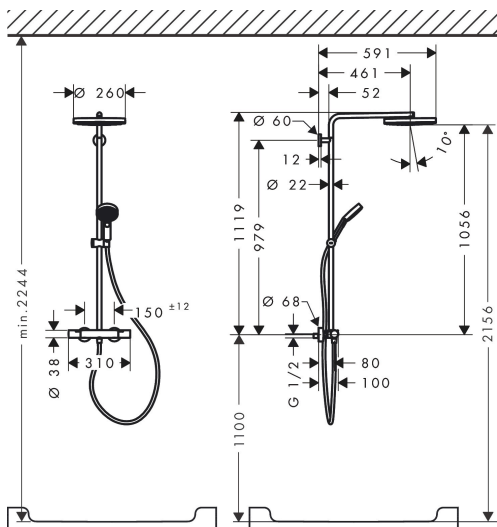

## Stroomschema

1 Handdouche  
 2 Hoofddouche

Merk	hansgrohe
Artikelnaam	<b>Pulsify S Puro</b> Showerpipe 260 1jet met Ecostat Fine en handdouche 3jet
Art.nr.	24236670
Oppervlakte	mat zwart
Netto prijs	1.065,44 EUR

## Installatievoorbeelden

**i** Afmetingen kunnen variëren vanwege keramische toleranties die verband houden met het productieproces.

Merk hansgrohe  
 Artikelnaam **Pulsify S Puro** Showerpipe 260 1jet met Ecostat Fine en handdouche 3jet  
 Art.nr. 24236670  
 Oppervlakte mat zwart  
 Netto prijs 1.065,44 EUR

## Onderdelen voor bouwjaar: >06/24

Pos	Beschrijving	Art.nr.	Prijs
1	bevestigingsmateriaal	96179000	10,82
2	muurflans	95688000	26,73
3	opvulschijf 7 mm	95239670	19,86
4	rozet Ø 60 mm	95692670	25,90
5	O-ring 20x2,5	92602000	4,99
6	huls	92166670	51,06
7	schroef	92137000	4,99
8	inbusschroef M6x5	98447000	3,12
9	douche-arm compl.	94831670	177,42
10	adapter voor hoofddouche	85407670	51,06
11	O-ring 15x2	98163000	3,12
12	inbusschroef M4x10	97667000	3,12
13	Hoofddouche	94876670	468,62
14	doorstroombegrenzer	87874000	8,01
15	O-ring 15x2,5	98131000	3,12
16	stijgbuis 973 mm / Ø 22 mm	92468670	177,42
17	stijgbuis 1030 mm	95915670	177,42
18	stijgbuis 1400 mm	95983670	230,26
19	schuifstuk cpl.	93517670	81,12
20	slagdemper	95009000	8,01
21	Handdouche	24110670	56,69
22	zeef	92672000	4,99
23	dichting	98058000	3,12
24	doucheslang Isiflex'B 1,60 m	28276670	45,24
25	O-ring 14x2	98129000	3,12
26	thermostaatgreep	87707670	63,34
27	greepadapter m. schroef	95843000	8,01
28	aanslagring	95839000	17,26
29	moer	98913000	17,26
30	temperatuur regeleenheid	98282000	95,16
31	regeleenheid voor verwisselde aansluitingen	92373000	236,70
32	greep	87706670	51,06
33	aanslagring voor bovendeeel	95927000	26,73
34	bovendeeel met omstelling	98283000	66,87