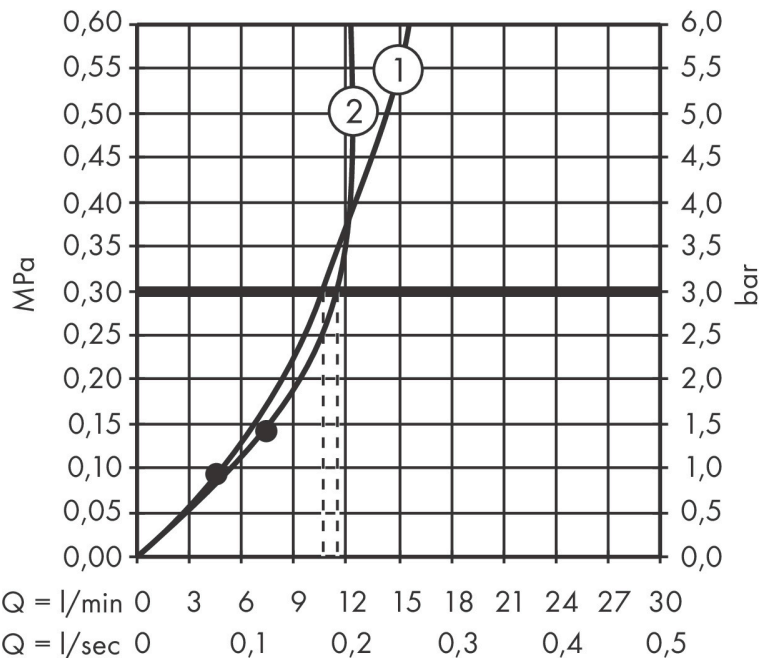

Certificaat

Merk hansgrohe  
 Artikelnaam **Pulsify S Puro** Showerpipe 260 1jet met Ecostat Fine en handdouche 3jet  
 Art.nr. 24236670  
 Oppervlakte mat zwart  
 Netto prijs 1.065,44 EUR

## Stroomschema

1 Handdouche  
 2 Hoofddouche

Merk	hansgrohe
Artikelnaam	<b>Pulsify S Puro</b> Showerpipe 260 1jet met Ecostat Fine en handdouche 3jet
Art.nr.	24236670
Oppervlakte	mat zwart
Netto prijs	1.065,44 EUR

## Installatievoorbeelden

**i** Afmetingen kunnen variëren vanwege keramische toleranties die verband houden met het productieproces.

Merk hansgrohe  
 Artikelnaam **Pulsify S Puro** Showerpipe 260 1jet met Ecostat Fine en handdouche 3jet  
 Art.nr. 24236670  
 Oppervlakte mat zwart  
 Netto prijs 1.065,44 EUR

## Explosietekening voor bouwjaar: >06/24

Merk	hansgrohe
Artikelnaam	<b>Pulsify S Puro</b> Showerpipe 260 1jet met Ecostat Fine en handdouche 3jet
Art.nr.	24236670
Oppervlakte	mat zwart
Netto prijs	1.065,44 EUR