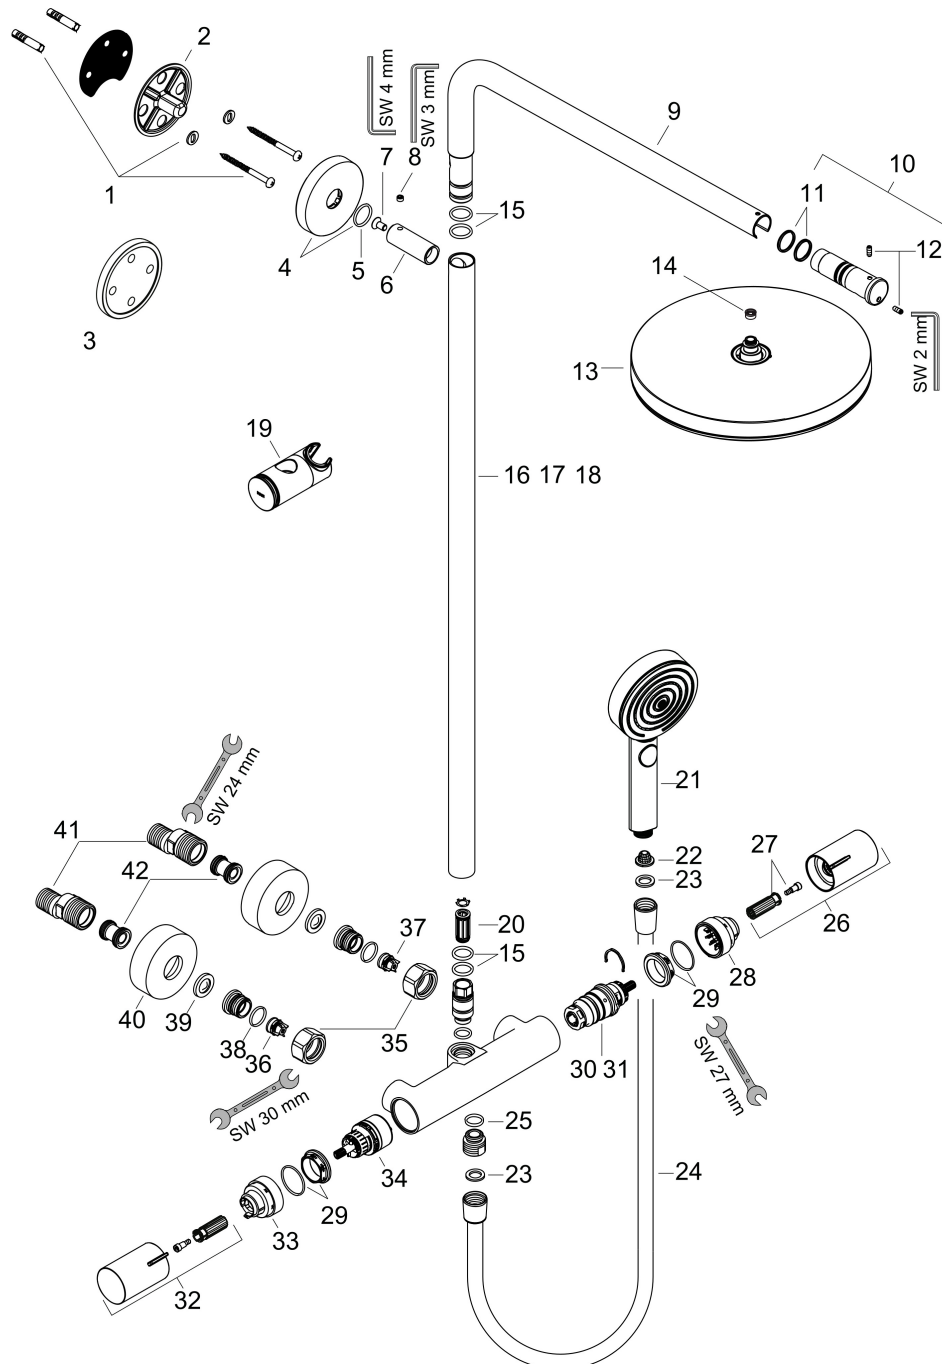

## Stroomschema

1 Handdouche  
 2 Hoofddouche

Merk	hansgrohe
Artikelnaam	<b>Pulsify S Puro</b> Showerpipe 260 1jet met Ecostat Fine en handdouche 3jet
Art.nr.	24236670
Oppervlakte	mat zwart
Netto prijs	1.065,44 EUR

## Installatievoorbeelden

**i** Afmetingen kunnen variëren vanwege keramische toleranties die verband houden met het productieproces.

Merk hansgrohe  
 Artikelnaam **Pulsify S Puro** Showerpipe 260 1jet met Ecostat Fine en handdouche 3jet  
 Art.nr. 24236670  
 Oppervlakte mat zwart  
 Netto prijs 1.065,44 EUR

## Explosietekening voor bouwjaar: >06/24

Merk	hansgrohe
Artikelnaam	<b>Pulsify S Puro</b> Showerpipe 260 1jet met Ecostat Fine en handdouche 3jet
Art.nr.	24236670
Oppervlakte	mat zwart
Netto prijs	1.065,44 EUR

## Onderdelen voor bouwjaar: >06/24

Pos	Beschrijving	Art.nr.	Prijs
35	moeren set	96157670	40,14
36	terugslagklep (drukbestendig tot 2 MPa)	93136000	26,73
37	terugslagklep	96737000	26,73
38	O-ring 17x1,5	98137000	3,12
39	zeefdichting	96922000	8,01
40	rozet Ø 68 mm	96467670	25,90
41	S-koppelingenset (±12 mm)	94140000	42,22
42	slagdemper	96429000	4,99