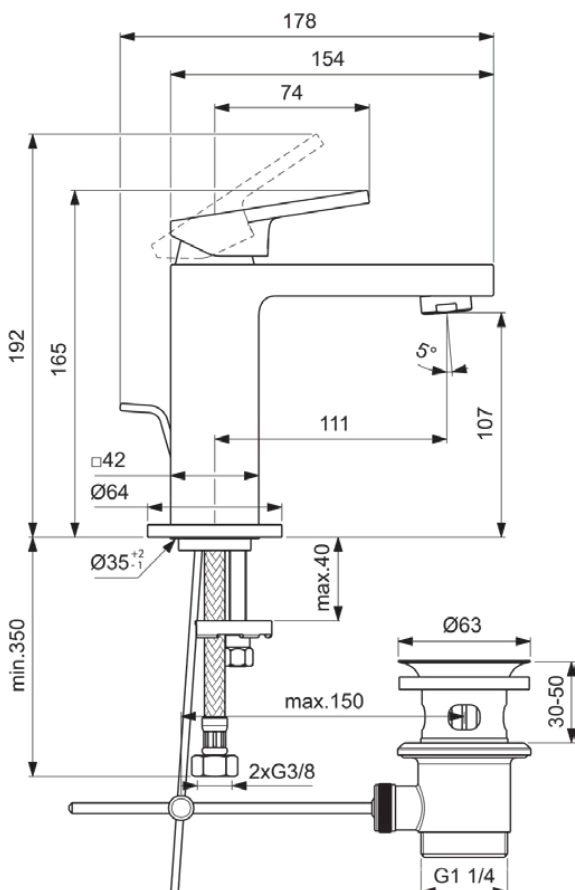

EXTRA

BD500A2

EXTRA | Wastafelmengkraan 64x178x165 mm, 111 mm sprong uitloop in brushed gold afwerking, 5 l/min (3 bar), met waste | EasyFix, Ecoflow, FirmaFlow, PVD technologie

Afbeelding & technische tekening

Algemene informatie

Productcategorie:	Wastafelmengkranen
Producttype:	Wastafelmengkraan
Merk:	Ideal Standard
Collectie:	EXTRA
Ontwerper:	Palomba Serafini Associati
Colour:	A2 - Brushed Gold
Afwerking van het oppervlak:	satijn
Hoogte (mm):	165
Breedte (mm):	64
Lengte / sprong (mm):	178
Bevestigingswijze:	EasyFix
Nettogewicht (kg):	2.00
EAN-code:	3800861111658

EXTRA

BD500A2

EXTRA | Wastafelmengkraan 64x178x165 mm, 111 mm sprong uitloop in brushed gold afwerking, 5 l/min (3 bar), met waste | EasyFix, Ecoflow, FirmaFlow, PVD technologie

Product specificaties

Max. debiet bij 3 bar (l) voor uitloop:	5
PVD technologie:	Ja
Vorm van de rozet(ten):	Rond
Type uitloop:	Vast
Uitloop type:	Gegoten
Oppervlakte dekking:	PVD
Afwerking van het oppervlak:	satijn
Draaibare uitloop:	Nee
Type straalregelaar:	Beluchter
Zichtbaarheid van de straalregelaar:	Zichtbaar
Verstelbare straalregelaar:	Nee
Temperatuurbegrenzer:	Ja
Contactloze bediening:	Nee
Type greep:	Hendel
Type temperatuurregeling:	Handmatig bediend
Met afvoerplug:	Nee
Met rozet(ten):	Ja
Met grepen:	Ja
Met uitloop:	Ja
Met uittrekbare handdouche:	Nee
Met afvoerset:	Ja
EasyFix technologie:	Ja
Bevestigingswijze:	EasyFix
Bevestigingswijze:	Kraangat