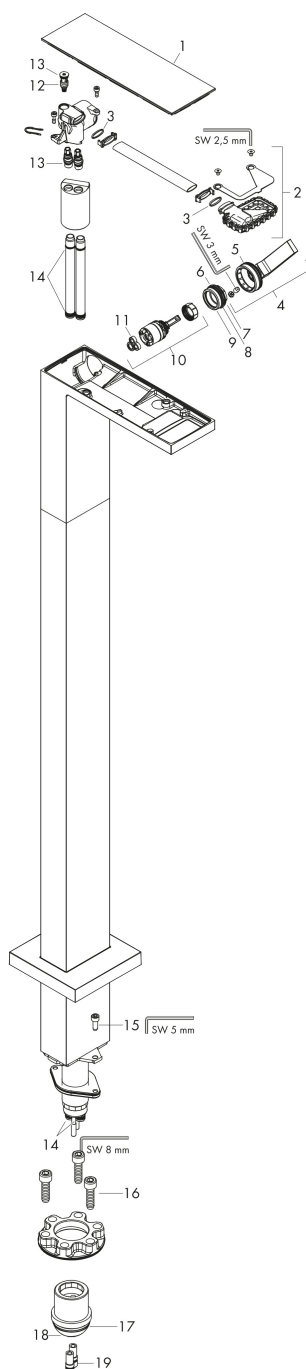

Merk	AXOR
Artikelnaam	AXOR MyEdition ééngreeps wastafelmengkraan vloergemonteerd met afvoerplug/spiegelglas
Art.nr.	47040600
Oppervlakte	chrom/zwart glas
Netto prijs	2.122,89 EUR

Explosietekening voor bouwjaar: >10/18