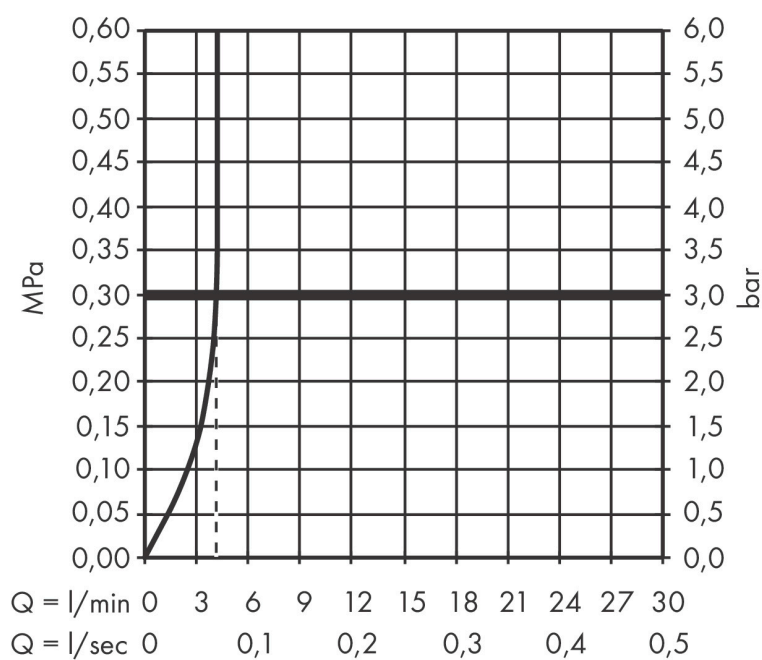

Merk AXOR
Artikelnaam **AXOR MyEdition** ééngreeps wastafelmengkraan vloergemonteerd met afvoerplug/spiegelglas
Art.nr. 47040600
Oppervlakte chroom/zwart glas
Netto prijs 2.122,89 EUR

Stroomschema