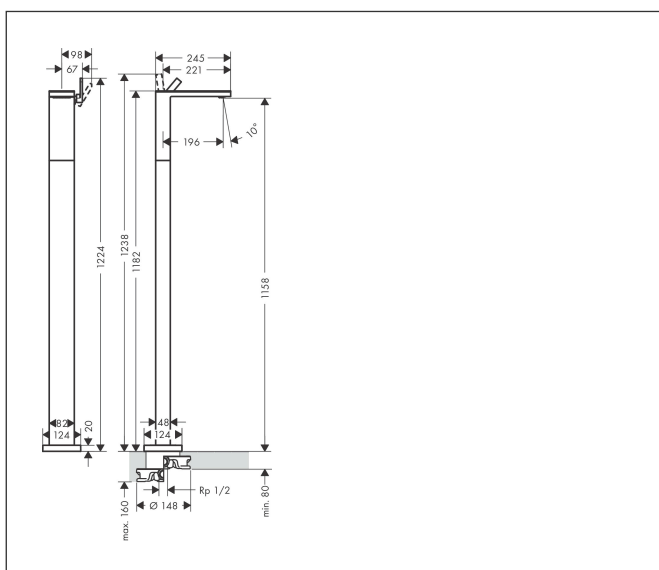

## Kenmerken

- voorsprong uitloop 196 mm
- uitloophoogte: 1158 mm
- greepvariant: rechte greep
- glasplaat van veiligheidsglas
- straalsoort: PowderRain
- maximale doorstroomhoeveelheid bij 3 bar: 5 l/min
- keramisch kardoes
- met geïsoleerde watervoering - zonder contact met nikkel en lood
- push-open afvoergarnituur G 1¼
- EU taxonomie: max 6l/min - draagt substantieel bij aan duurzaamheid

## Maat tekeningen