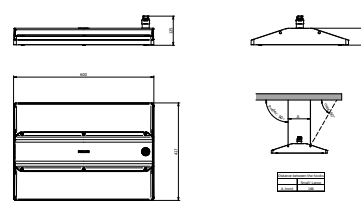

BY581P, BY583P suspended