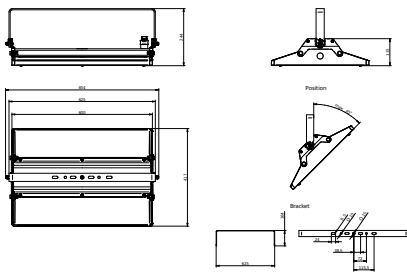

GentleSpace Gen4

Lumenbehoud (EN-IEC 62722-2-1) bij mediaan L85	
bruikbare levensduur van 100.000 uur	
Productgegevens	
Productnaam voor bestelling	BY581P 250S/840 DIA HE WB GC SI BP 1mCW5
Volledige productnaam	BY581P 250S/840 DIA HE WB GC SI BP 1mCW5
Full EOC	872016959053300
Bestelcode	8720169590533

Materiaalnr. (12NC)	910505104557
Lokale code	8720169590533
Numerator - Aantal per pak	1
EAN/UPC - product/behuizing	8720169590533
Numerator - Dozen per buitendoos	1
EAN/UPC - Case	8720169590533
Code productfamilie	BY581P [Gentlespace gen4 Large]

Maatschets

BY581P, BY583P Bracket