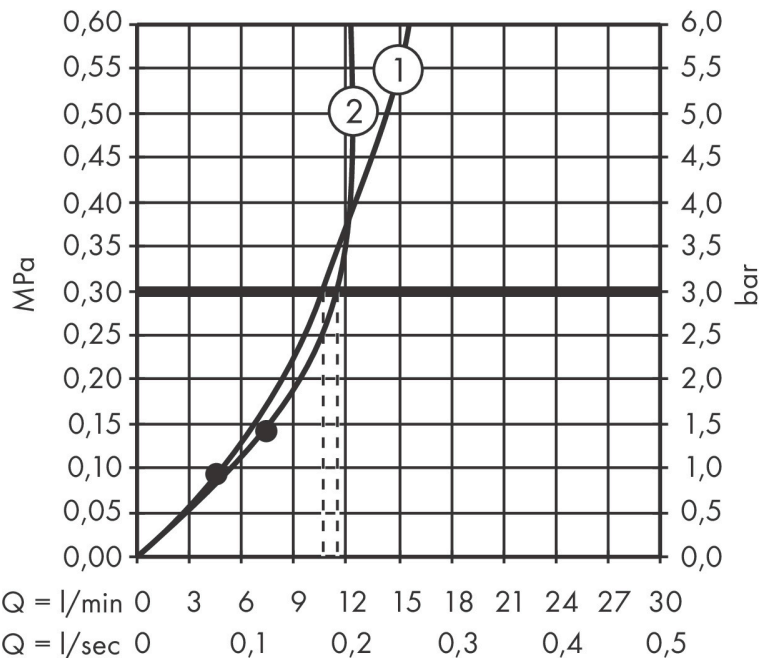

Certificaat

Merk hansgrohe
 Artikelnaam **Pulsify S Puro** Showerpipe 260 1jet met Ecostat Fine en handdouche 3jet
 Art.nr. 24236700
 Oppervlakte mat wit
 Netto prijs 1.065,44 EUR

Stroomschema

1 Handdouche
 2 Hoofddouche

Merk	hansgrohe
Artikelnaam	Pulsify S Puro Showerpipe 260 1jet met Ecostat Fine en handdouche 3jet
Art.nr.	24236700
Oppervlakte	mat wit
Netto prijs	1.065,44 EUR

Installatievoorbeelden

i Afmetingen kunnen variëren vanwege keramische toleranties die verband houden met het productieproces.

Merk hansgrohe
 Artikelnaam **Pulsify S Puro** Showerpipe 260 1jet met Ecostat Fine en handdouche 3jet
 Art.nr. 24236700
 Oppervlakte mat wit
 Netto prijs 1.065,44 EUR

Explosietekening voor bouwjaar: >06/24