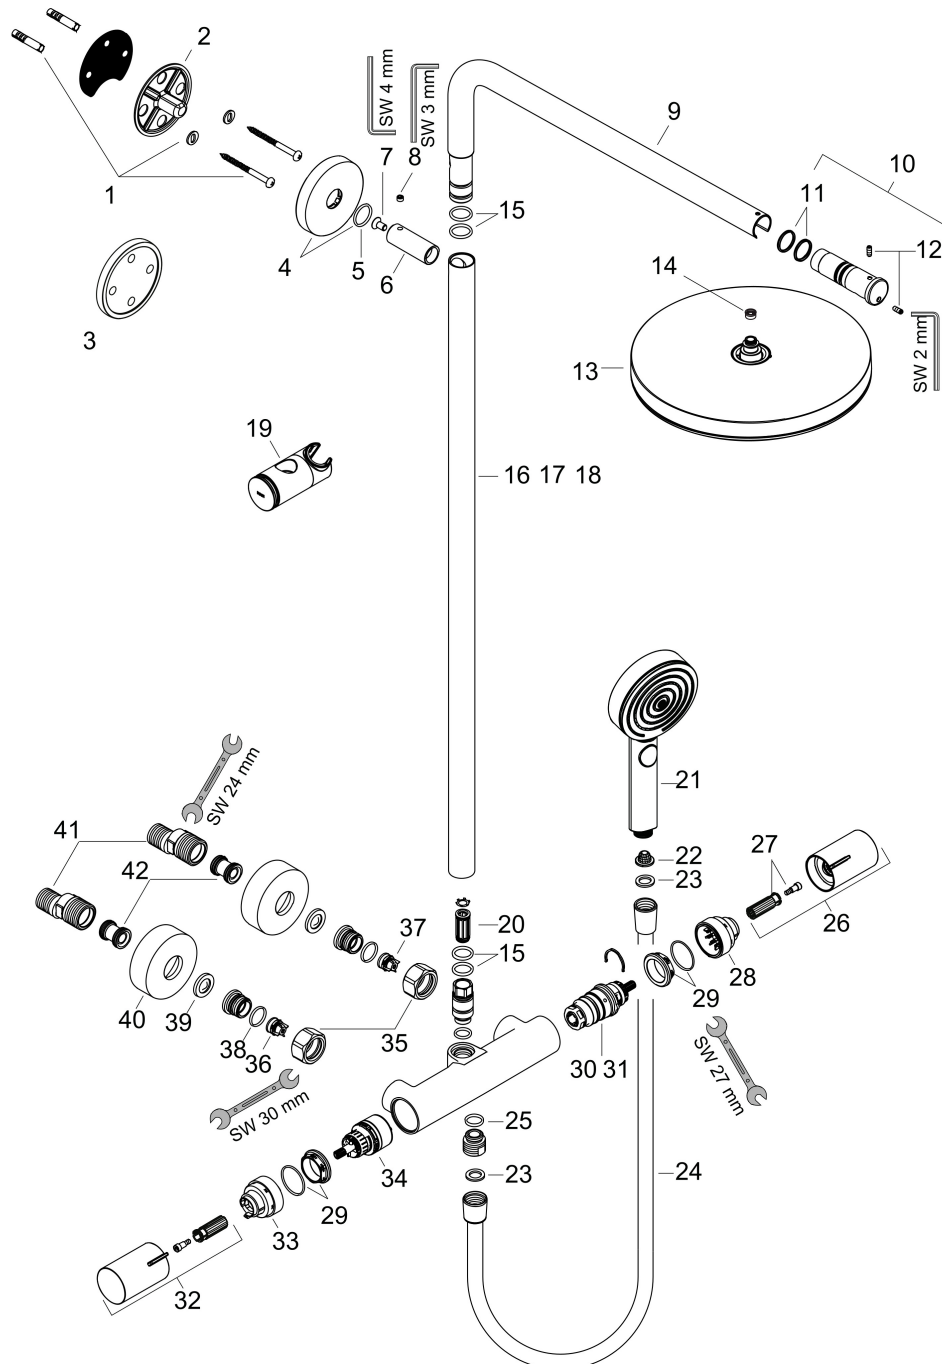

Merk	hansgrohe
Artikelnaam	Pulsify S Puro Showerpipe 260 1jet met Ecostat Fine en handdouche 3jet
Art.nr.	24236700
Oppervlakte	mat wit
Netto prijs	1.065,44 EUR

Installatievoorbeelden

i Afmetingen kunnen variëren vanwege keramische toleranties die verband houden met het productieproces.

Merk hansgrohe
 Artikelnaam **Pulsify S Puro** Showerpipe 260 1jet met Ecostat Fine en handdouche 3jet
 Art.nr. 24236700
 Oppervlakte mat wit
 Netto prijs 1.065,44 EUR

Explosietekening voor bouwjaar: >06/24

Merk	hansgrohe
Artikelnaam	Pulsify S Puro Showerpipe 260 1jet met Ecostat Fine en handdouche 3jet
Art.nr.	24236700
Oppervlakte	mat wit
Netto prijs	1.065,44 EUR

Onderdelen voor bouwjaar: >06/24

Pos	Beschrijving	Art.nr.	Prijs
1	bevestigingsmateriaal	96179000	10,82
2	muurflans	95688000	26,73
3	opvulschijf 7 mm	95239000	13,21
4	rozet Ø 60 mm	95692700	25,90
5	O-ring 20x2,5	92602000	4,99
6	huls	92166700	51,06
7	schroef	92137000	4,99
8	inbusschroef M6x5	98447000	3,12
9	douche-arm compl.	94831700	177,42
10	adapter voor hoofddouche	85407700	51,06
11	O-ring 15x2	98163000	3,12
12	inbusschroef M4x10	97667000	3,12
13	Hoofddouche	94876700	468,62
14	doorstroombegrenzer	87874000	8,01
15	O-ring 15x2,5	98131000	3,12
16	stijgbuis 973 mm / Ø 22 mm	92468700	177,42
17	stijgbuis 1030 mm	95915700	177,42
18	stijgbuis 1400 mm	95983700	
19	schuifstuk cpl.	93517700	81,12
20	slagdemper	95009000	8,01
21	Handdouche	24110700	56,69
22	zeef	92672000	4,99
23	dichting	98058000	3,12
24	doucheslang Isiflex'B 1,60 m	28276700	45,24
25	O-ring 14x2	98129000	3,12
26	thermostaatgreep	87707700	63,34
27	greepadapter m. schroef	95843000	8,01
28	aanslagring	95839000	17,26
29	moer	98913000	17,26
30	temperatuur regeleenheid	98282000	95,16
31	regeleenheid voor verwisselde aansluitingen	92373000	236,70
32	greep	87706700	51,06
33	aanslagring voor bovendeeel	95927000	26,73
34	bovendeeel met omstelling	98283000	66,87