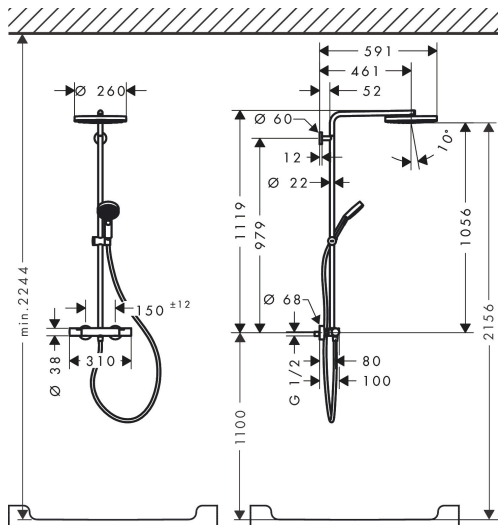

Certificaat

Merk hansgrohe
 Artikelnaam **Pulsify S Puro** Showerpipe 260 1jet met Ecostat Fine en handdouche 3jet
 Art.nr. 24236700
 Oppervlakte mat wit
 Netto prijs 1.065,44 EUR

Stroomschema

1 Handdouche
 2 Hoofddouche

Merk	hansgrohe
Artikelnaam	Pulsify S Puro Showerpipe 260 1jet met Ecostat Fine en handdouche 3jet
Art.nr.	24236700
Oppervlakte	mat wit
Netto prijs	1.065,44 EUR

Installatievoorbeelden

i Afmetingen kunnen variëren vanwege keramische toleranties die verband houden met het productieproces.

Merk hansgrohe
 Artikelnaam **Pulsify S Puro** Showerpipe 260 1jet met Ecostat Fine en handdouche 3jet
 Art.nr. 24236700
 Oppervlakte mat wit
 Netto prijs 1.065,44 EUR

Explosietekening voor bouwjaar: >06/24