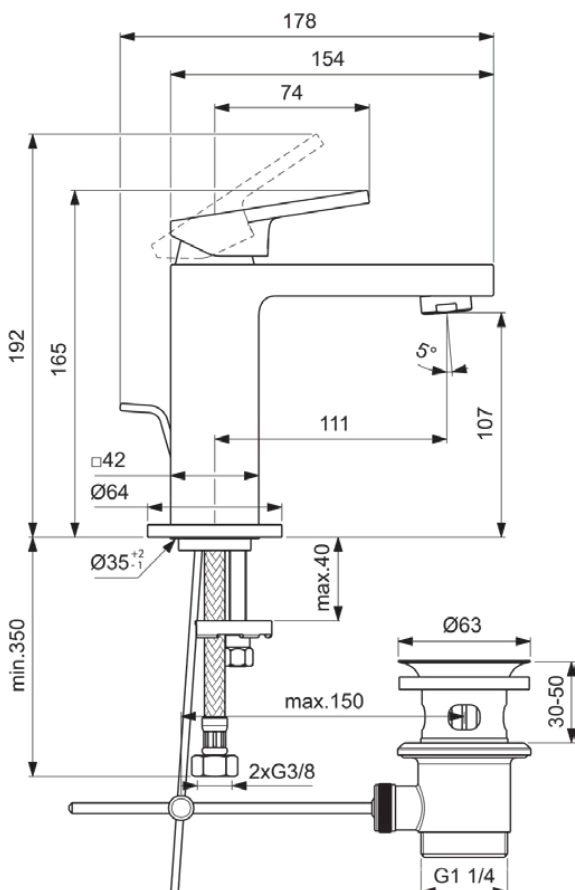

EXTRA

BD500A5

EXTRA | Wastafelmengkraan 64x178x165 mm, 111 mm sprong uitloop in magnetic grey afwerking, 5 l/min (3 bar), met waste | EasyFix, Ecoflow, FirmaFlow, PVD technologie

Afbeelding & technische tekening

Algemene informatie

Productcategorie:	Wastafelmengkranen
Producttype:	Wastafelmengkraan
Merk:	Ideal Standard
Collectie:	EXTRA
Ontwerper:	Palomba Serafini Associati
Colour:	A5 - Magnetic Grey
Afwerking van het oppervlak:	satijn
Hoogte (mm):	165
Breedte (mm):	64
Lengte / sprong (mm):	178
Bevestigingswijze:	EasyFix
Nettogewicht (kg):	2.00
EAN-code:	3800861112044

EXTRA

BD500A5

EXTRA | Wastafelmengkraan 64x178x165 mm, 111 mm sprong uitloop in magnetic grey afwerking, 5 l/min (3 bar), met waste | EasyFix, Ecoflow, FirmaFlow, PVD technologie

Product specificaties

Max. debiet bij 3 bar (l) voor uitloop:	5
PVD technologie:	Ja
Vorm van de rozet(ten):	Rond
Type uitloop:	Vast
Uitloop type:	Gegoten
Oppervlakte dekking:	PVD
Afwerking van het oppervlak:	satijn
Draaibare uitloop:	Nee
Type straalregelaar:	Beluchter
Zichtbaarheid van de straalregelaar:	Zichtbaar
Verstelbare straalregelaar:	Nee
Temperatuurbegrenzer:	Ja
Contactloze bediening:	Nee
Type greep:	Hendel
Type temperatuurregeling:	Handmatig bediend
Met afvoerplug:	Nee
Met rozet(ten):	Ja
Met grepen:	Ja
Met uitloop:	Ja
Met uittrekbare handdouche:	Nee
Met afvoerset:	Ja
EasyFix technologie:	Ja
Bevestigingswijze:	EasyFix
Bevestigingswijze:	Kraangat