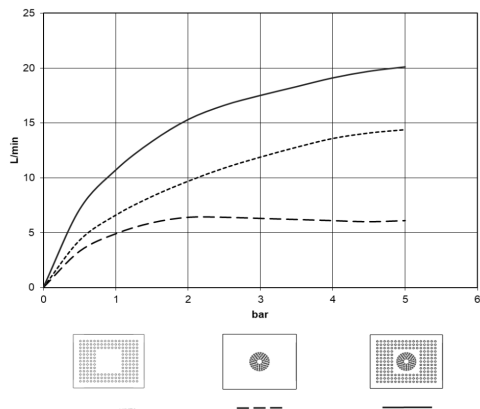

Regenbrause für Deckeneinbau mit Licht 300 x 240 mm - Dark Brass gebürstet SERIENSPEZIFISC

28 044 980

Regenbrause für Deckeneinbau mit Licht 300 x 240 mm - Dark Brass gebürstet SERIENSPEZIFISCH

---

28 044 980

**Regenbrause für Deckeneinbau mit Licht 300 x 240 mm - Dark Brass gebürstet SERIENSPEZIFISC**

28 044 980

**Durchflussdiagramm**

**Zertifikate**

LGA\_38

WRAS\_240502

Regenbrause für Deckeneinbau mit Licht 300 x 240 mm - Dark Brass gebürstet SERIENSPEZIFISC