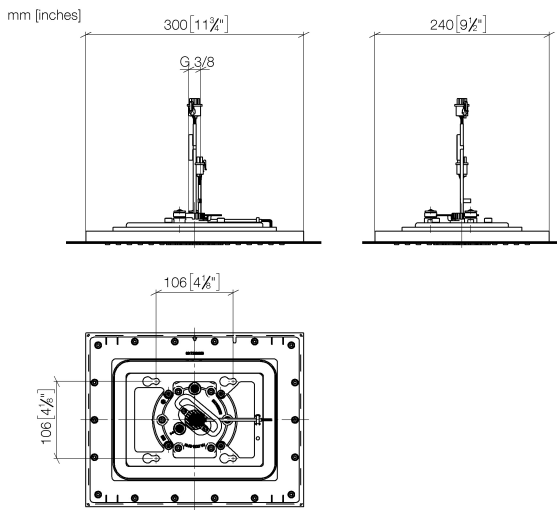

Regenbrause für Deckeneinbau mit Licht 300 x 240 mm - Dark Brass gebürstet SERIENSPEZIFISC

28 044 980

Regenbrause für Deckeneinbau mit Licht 300 x 240 mm - Dark Brass gebürstet SERIENSPEZIFISCH

---

28 044 980

**Regenbrause für Deckeneinbau mit Licht 300 x 240 mm - Dark Brass gebürstet SERIENSPEZIFISC**

28 044 980

**Durchflussdiagramm**

**Zertifikate**

LGA\_38

WRAS\_240502

Regenbrause für Deckeneinbau mit Licht 300 x 240 mm - Dark Brass gebürstet SERIENSPEZIFISC