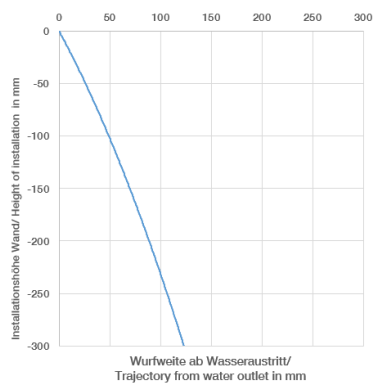

Wurfweitendiagramm