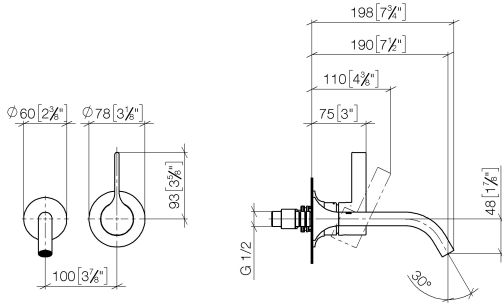

36 860 809

VAIA Waschtisch-Wand-Einhandbatterie ohne Ablaufgarnitur - Dark Brass
gebürstet

VAIA

36 860 809

**VAIA Waschtisch-Wand-Einhandbatterie ohne Ablaufgarnitur - Dark Brass
gebürstet**

VAIA

36 860 809
mm [inches]

Durchflussdiagramm

Wurfweitendiagramm

Zertifikate

DVGW_DW-
6512DN0

WRAS_2107

36 860 809